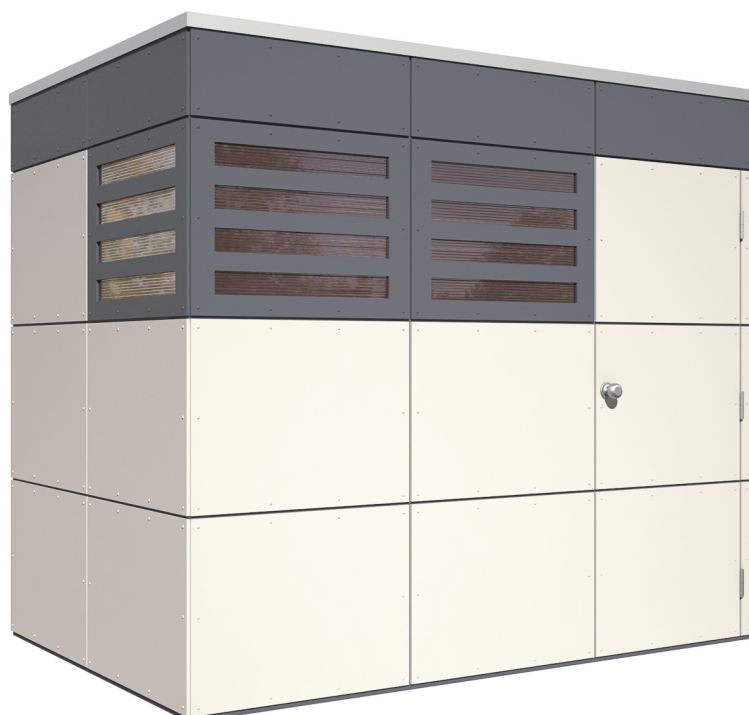

GARTENHAUS SYDNEY 2

Farblich behandelte Fassadenplatten

GARTENHAUS SYDNEY 2
253 x 169 cm

Gestaltungsbeispiel

- Platten zugeschnitten und vorgebohrt
- Grundfarbe Telegrau
- Montage auf Holzrahmenkonstruktion
- Fensterelemente mit Doppelstegplatten in bronze

Dachform	Flachdach
Dachaufbau	19 mm Profilschalung mit Nut und Feder
Material Dacheindeckung	KSK-M Dachbahn
Farbe Dach	Silbergrau
Dachstärke	19 mm
Dachfläche	4.28 m ²
Dachneigung	nach hinten
Gefälle	2 °
Dachüberstand vorne	0 cm
Dachüberstand hinten	4 cm
Dachüberstand links	0 cm
Dachüberstand rechts	0 cm
Fußboden	Optional erhältlich
Grundfläche	4.28 m ²
Umbauter Raum	9.53 m ³
Schneelast (sk)	0.85 kN/m ²
Windstaudruck q	0.65 kN/m ²
Türen	1x Einzeltür, geschlossen, 74 x 184 cm, Türknauf mit Schließzylinder und 2 Schlüsseln
Türanschlag	Anschlag rechts
Fenster	3x Fensterelement, feststehend, 10 mm Polycarbonat-Doppelstegplatte, bronze
Anzahl Packstücke	1
Verpackungsmaß	Breite: 260 cm, Höhe: 50 cm, Tiefe: 120 cm, 450 kg
Verpackungsgewicht gesamt	450 kg
nicht im Lieferumfang enthalten	Fußboden, Grundlager, Beton, Verankerung Grundlager mit Untergrund (Fundament)
Garantie	5 Jahre gemäß unseren Garantiebedingungen
Lieferhinweis	Für die Anlieferung muss die Zufahrt für 40 t-LKW möglich sein! Die Anlieferung erfolgt frei Bordsteinkante (Festland Deutschland).
Artikelnummer	560110
EAN-Nummer	4018211560110