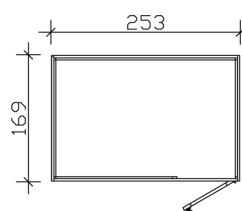

Gartenhaus

GARTENHAUS SYDNEY 2, 253 X 169 CM

Datenblatt / Baubeschreibung

Material	Fassadenplatten
Farbe	Telegrau (RAL 7047)
Farbbehandlung	Die Fassadenplatten sind von außen, der Rahmen allseitig schiefergrau farbbehandelt. Die Dachschalung, die Pfetten sowie die Schnittkanten werden produktionsbedingt unbehandelt geliefert.
Größe	253 x 169 cm
Aufstellbreite (Sockelmaß)	253 cm
Aufstelltiefe (Sockelmaß)	169 cm
Außenbreite inkl. Dachüberstand	253 cm
Außentiefe inkl. Dachüberstand	169 cm
Firsthöhe	223 cm
Seitenwandhöhe	223 cm
Gesamthöhe vorne	223 cm
Gesamthöhe hinten	223 cm
Wandart	Holzrahmenkonstruktion
Wandstärke	10 mm
Eckverbindung	Holzrahmenkonstruktion
Anzahl Räume	1

GARTENHAUS SYDNEY 2

253 x 169 cm

Grundriss

Schnitt

GARTENHAUS SYDNEY 2

253 x 169 cm
Schnitte und Ansichten Maßstab 1:100

Ansicht Vorne

Ansicht Hinten

GARTENHAUS SYDNEY 2

253 x 169 cm
Schnitte und Ansichten Maßstab 1:100

Ansicht Rechts

Ansicht Links

GARTENHAUS SYDNEY 2

253 x 169 cm
Schnitte und Ansichten Maßstab 1:100