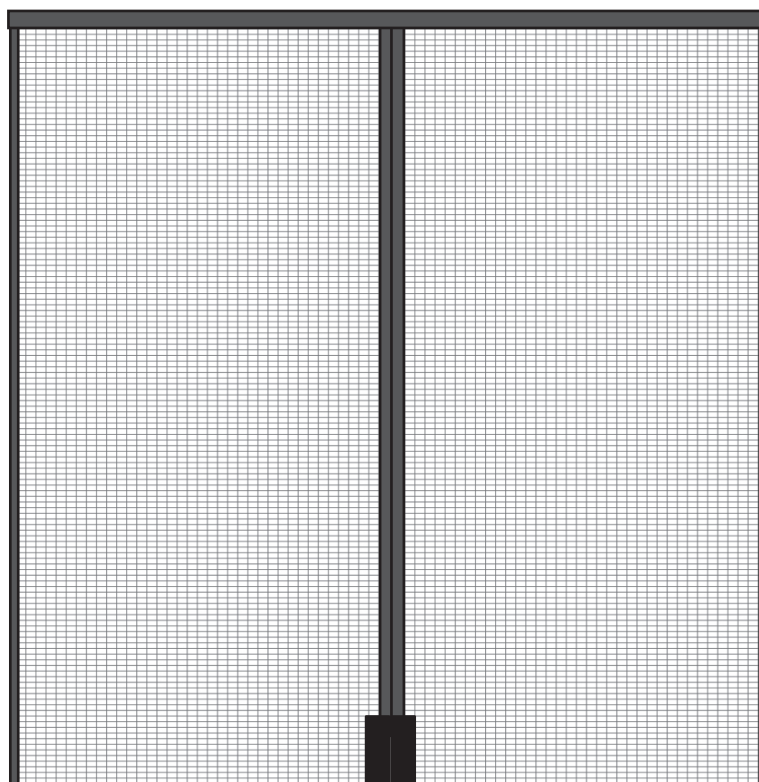

MAGNETIC SYSTEM

50642, 50643

50642: 90 x 210 cm
50643: 120 x 240 cm

50642: 4,2 m
50643: 4,8 m

50642: 0,9 m
50643: 1,2 m

2 x 2 x

1.

2.