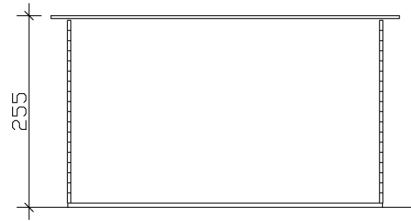

### Datenblatt / Baubeschreibung

Material	Nordische Fichte
Farbe	Natur
Farbbehandlung	Unbehandelt
Größe	420 x 380 cm
Aufstellbreite (Sockelmaß)	420 cm
Aufstelltiefe (Sockelmaß)	380 cm
Außenbreite inkl. Dachüberstand	460 cm
Außentiefe inkl. Dachüberstand	440 cm
Firsthöhe	255 cm
Seitenwandhöhe	233 cm
Wandart	Blockbohlen
Wandstärke	45 mm
Eckverbindung	Trend, stumpf gestoßen
Windverband	Eckpfosten mit Verschraubung
Anzahl Räume	1
Dachform	Flachdach

## FREIZEITHAUS BASEL 2, 45PLUS

420 x 380 cm

Schnitt

Ansicht Vorne

## FREIZEITHAUS BASEL 2, 45PLUS

420 x 380 cm  
Schnitte und Ansichten Maßstab 1:100

Grundriss

Ansicht Hinten

## FREIZEITHAUS BASEL 2, 45PLUS

420 x 380 cm  
Schnitte und Ansichten Maßstab 1:100

Ansicht Rechts

Ansicht Links