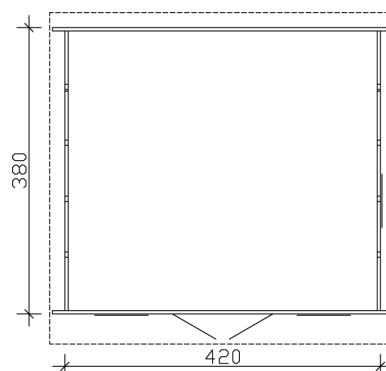

### Datenblatt / Baubeschreibung

Material	Nordische Fichte
Farbe	Natur
Farbbehandlung	Unbehandelt
Größe	420 x 380 cm
Aufstellbreite (Sockelmaß)	420 cm
Aufstelltiefe (Sockelmaß)	380 cm
Außenbreite inkl. Dachüberstand	460 cm
Außentiefe inkl. Dachüberstand	440 cm
Firsthöhe	255 cm
Seitenwandhöhe	233 cm
Wandart	Blockbohlen
Wandstärke	45 mm
Eckverbindung	Trend, stumpf gestoßen
Windverband	Eckpfosten mit Verschraubung
Anzahl Räume	1
Dachform	Flachdach

## FREIZEITHAUS BASEL 2, 45PLUS

420 x 380 cm

Schnitt

Ansicht Vorne

## FREIZEITHAUS BASEL 2, 45PLUS

420 x 380 cm  
Schnitte und Ansichten Maßstab 1:100

Grundriss

Ansicht Hinten

## FREIZEITHAUS BASEL 2, 45PLUS

420 x 380 cm  
Schnitte und Ansichten Maßstab 1:100

Ansicht Rechts

Ansicht Links