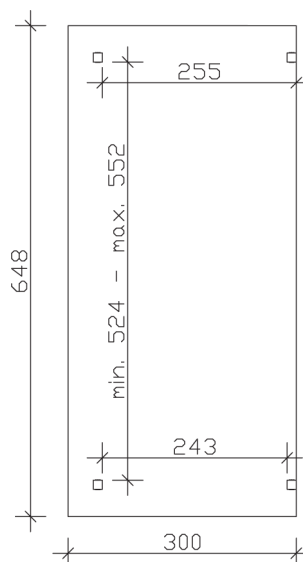

▶ Massive Konstruktion aus hochwertigem Leimholz (BSH-Fichte)

648 X 300 cm

Sanremo

- ▶ Freistehend
- ▶ Dacheindeckung Polycarbonat-Doppelstegplatte in klar
- ▶ Pfosten 12 x 12 cm
- ▶ Inklusive H-Pfostenanker

| ► Datenblatt / Baubeschreibung | | Sanremo 648 x 300cm |
|--------------------------------|---|---------------------|
| Material | Leimholz, Fichte | |
| Farbbehandlung | Lasiert in Schiefergrau | |
| Pfostenstärke | 12 x 12 cm | |
| Breite | 648 cm | |
| Tiefe | 300 cm | |
| Grundfläche | 19,44 m ² | |
| Umbauter Raum | 49,67 m ³ | |
| Schneelast | 1,8 kN/m ² | |
| Dachfläche | 19,44 m ² | |
| Dachneigung | 7 ° | |
| Material Dacheindeckung | Polycarbonat-Doppelstegplatten 16 mm - klar | |
| Dachstärke | 16 mm | |
| Montageart | Freistehend | |
| Gesamthöhe hinten | 274 cm | |
| Gesamthöhe vorne | 237 cm | |
| Durchgangshöhe vorne | 201 cm | |
| Pfostenabstand Breite | 524-552 cm | |
| Pfostenabstand Tiefe | 243 cm | |

| | |
|----------------------------------|---|
| Oberfläche Holz | 32,24 m ² |
| Im Lieferumfang enthalten | H-Pfostenanker zum Einbetonieren, Montagematerial, Aufbauanleitung |
| Verpackung | Paket 1: B 120 cm x L 650 cm x H 55 cm Gewicht 510,000 kg |
| Artikelnummer | 201914-13-20 |
| EAN-Nummer | 4018211028818 |
| Lieferhinweis | Für die Anlieferung muss die Zufahrt für 40 t-LKW möglich sein! Die Anlieferung erfolgt frei Bordsteinkante (Festland Deutschland). |
| Garantie | 5 Jahre gemäß unseren Garantiebedingungen |

Sanremo 648 X 300cm

Ansicht vorne

Ansicht Seite

Grundriss

Sanremo 648 X 300cm

Schnitte und Ansichten Maßstab 1:100