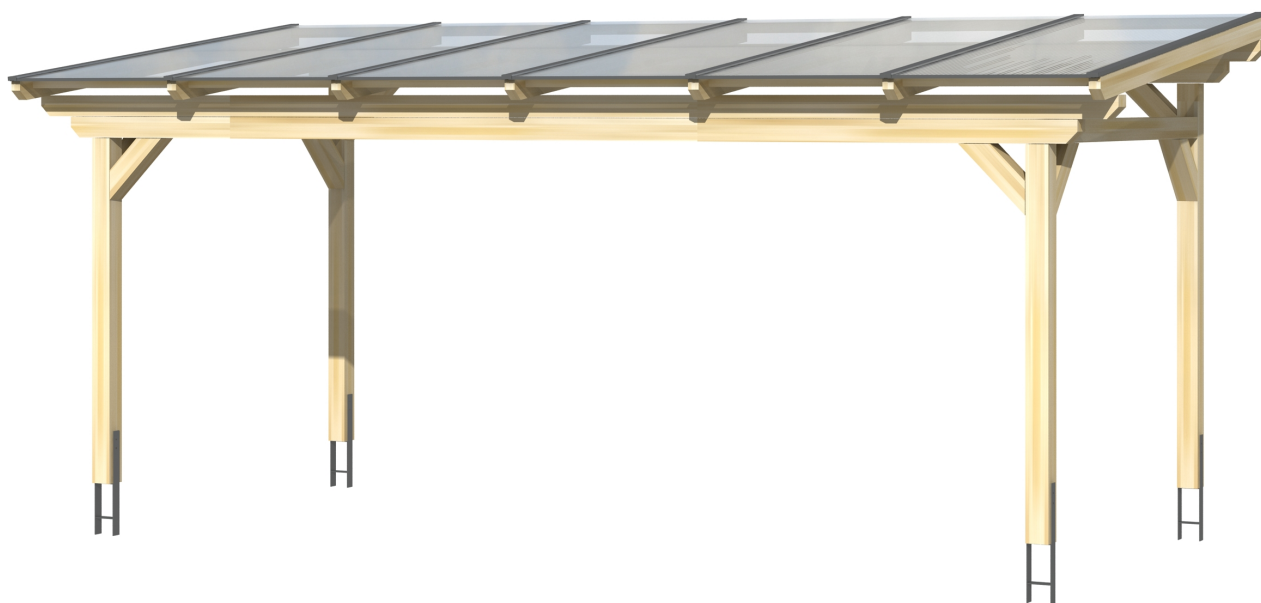

▶ Massive Konstruktion aus hochwertigem Leimholz (BSH-Fichte)

648 X 300 cm

Sanremo

- ▶ Freistehend
- ▶ Dacheindeckung Polycarbonat-Doppelstegplatte in klar
- ▶ Pfosten 12 x 12 cm
- ▶ Inklusive H-Pfostenanker

| ► Datenblatt / Baubeschreibung | | Sanremo 648 x 300cm |
|--------------------------------|---|---------------------|
| Material | Leimholz, Fichte | |
| Farbbehandlung | Lasiert in Schiefergrau | |
| Pfostenstärke | 12 x 12 cm | |
| Breite | 648 cm | |
| Tiefe | 300 cm | |
| Grundfläche | 19,44 m ² | |
| Umbauter Raum | 49,67 m ³ | |
| Schneelast | 1,8 kN/m ² | |
| Dachfläche | 19,44 m ² | |
| Dachneigung | 7 ° | |
| Material Dacheindeckung | Polycarbonat-Doppelstegplatten 16 mm - klar | |
| Dachstärke | 16 mm | |
| Montageart | Freistehend | |
| Gesamthöhe hinten | 274 cm | |
| Gesamthöhe vorne | 237 cm | |
| Durchgangshöhe vorne | 201 cm | |
| Pfostenabstand Breite | 524-552 cm | |
| Pfostenabstand Tiefe | 243 cm | |

| | |
|----------------------------------|---|
| Oberfläche Holz | 32,24 m ² |
| Im Lieferumfang enthalten | H-Pfostenanker zum Einbetonieren, Montagematerial, Aufbauanleitung |
| Verpackung | Paket 1: B 120 cm x L 650 cm x H 55 cm Gewicht 510,000 kg |
| Artikelnummer | 201914-13-20 |
| EAN-Nummer | 4018211028818 |
| Lieferhinweis | Für die Anlieferung muss die Zufahrt für 40 t-LKW möglich sein! Die Anlieferung erfolgt frei Bordsteinkante (Festland Deutschland). |
| Garantie | 5 Jahre gemäß unseren Garantiebedingungen |

Sanremo 648 X 300cm

Ansicht vorne

Ansicht Seite

Grundriss

Sanremo 648 X 300cm

Schnitte und Ansichten Maßstab 1:100