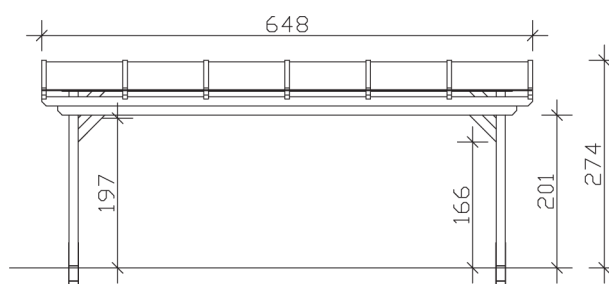

▶ Massive Konstruktion aus hochwertigem Leimholz (BSH-Fichte)

648 X 300 cm

Sanremo

- ▶ Freistehend
- ▶ Dacheindeckung Polycarbonat-Doppelstegplatte in klar
- ▶ Pfosten 12 x 12 cm
- ▶ Inklusive H-Pfostenanker

| ► Datenblatt / Baubeschreibung | | Sanremo 648 x 300cm |
|--------------------------------|---|---------------------|
| Material | Leimholz, Fichte | |
| Farbbehandlung | Lasiert in Schiefergrau | |
| Pfostenstärke | 12 x 12 cm | |
| Breite | 648 cm | |
| Tiefe | 300 cm | |
| Grundfläche | 19,44 m ² | |
| Umbauter Raum | 49,67 m ³ | |
| Schneelast | 1,8 kN/m ² | |
| Dachfläche | 19,44 m ² | |
| Dachneigung | 7 ° | |
| Material Dacheindeckung | Polycarbonat-Doppelstegplatten 16 mm - klar | |
| Dachstärke | 16 mm | |
| Montageart | Freistehend | |
| Gesamthöhe hinten | 274 cm | |
| Gesamthöhe vorne | 237 cm | |
| Durchgangshöhe vorne | 201 cm | |
| Pfostenabstand Breite | 524-552 cm | |
| Pfostenabstand Tiefe | 243 cm | |

| | |
|----------------------------------|---|
| Oberfläche Holz | 32,24 m ² |
| Im Lieferumfang enthalten | H-Pfostenanker zum Einbetonieren, Montagematerial, Aufbauanleitung |
| Verpackung | Paket 1: B 120 cm x L 650 cm x H 55 cm Gewicht 510,000 kg |
| Artikelnummer | 201914-13-20 |
| EAN-Nummer | 4018211028818 |
| Lieferhinweis | Für die Anlieferung muss die Zufahrt für 40 t-LKW möglich sein! Die Anlieferung erfolgt frei Bordsteinkante (Festland Deutschland). |
| Garantie | 5 Jahre gemäß unseren Garantiebedingungen |

Sanremo 648 X 300cm

Ansicht vorne

Ansicht Seite

Grundriss

Sanremo 648 X 300cm

Schnitte und Ansichten Maßstab 1:100