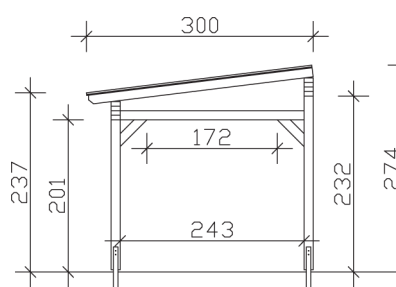

▶ Massive Konstruktion aus hochwertigem Leimholz (BSH-Fichte)

648 X 300 cm

Sanremo

- ▶ Freistehend
- ▶ Dacheindeckung Polycarbonat-Doppelstegplatte in klar
- ▶ Pfosten 12 x 12 cm
- ▶ Inklusive H-Pfostenanker

| ► Datenblatt / Baubeschreibung | | Sanremo 648 x 300cm |
|--------------------------------|---|---------------------|
| Material | Leimholz, Fichte | |
| Farbbehandlung | Lasiert in Schiefergrau | |
| Pfostenstärke | 12 x 12 cm | |
| Breite | 648 cm | |
| Tiefe | 300 cm | |
| Grundfläche | 19,44 m ² | |
| Umbauter Raum | 49,67 m ³ | |
| Schneelast | 1,8 kN/m ² | |
| Dachfläche | 19,44 m ² | |
| Dachneigung | 7 ° | |
| Material Dacheindeckung | Polycarbonat-Doppelstegplatten 16 mm - klar | |
| Dachstärke | 16 mm | |
| Montageart | Freistehend | |
| Gesamthöhe hinten | 274 cm | |
| Gesamthöhe vorne | 237 cm | |
| Durchgangshöhe vorne | 201 cm | |
| Pfostenabstand Breite | 524-552 cm | |
| Pfostenabstand Tiefe | 243 cm | |

| | |
|----------------------------------|---|
| Oberfläche Holz | 32,24 m ² |
| Im Lieferumfang enthalten | H-Pfostenanker zum Einbetonieren, Montagematerial, Aufbauanleitung |
| Verpackung | Paket 1: B 120 cm x L 650 cm x H 55 cm Gewicht 510,000 kg |
| Artikelnummer | 201914-13-20 |
| EAN-Nummer | 4018211028818 |
| Lieferhinweis | Für die Anlieferung muss die Zufahrt für 40 t-LKW möglich sein! Die Anlieferung erfolgt frei Bordsteinkante (Festland Deutschland). |
| Garantie | 5 Jahre gemäß unseren Garantiebedingungen |

Sanremo 648 X 300cm

Ansicht vorne

Ansicht Seite

Grundriss

Sanremo 648 X 300cm

Schnitte und Ansichten Maßstab 1:100