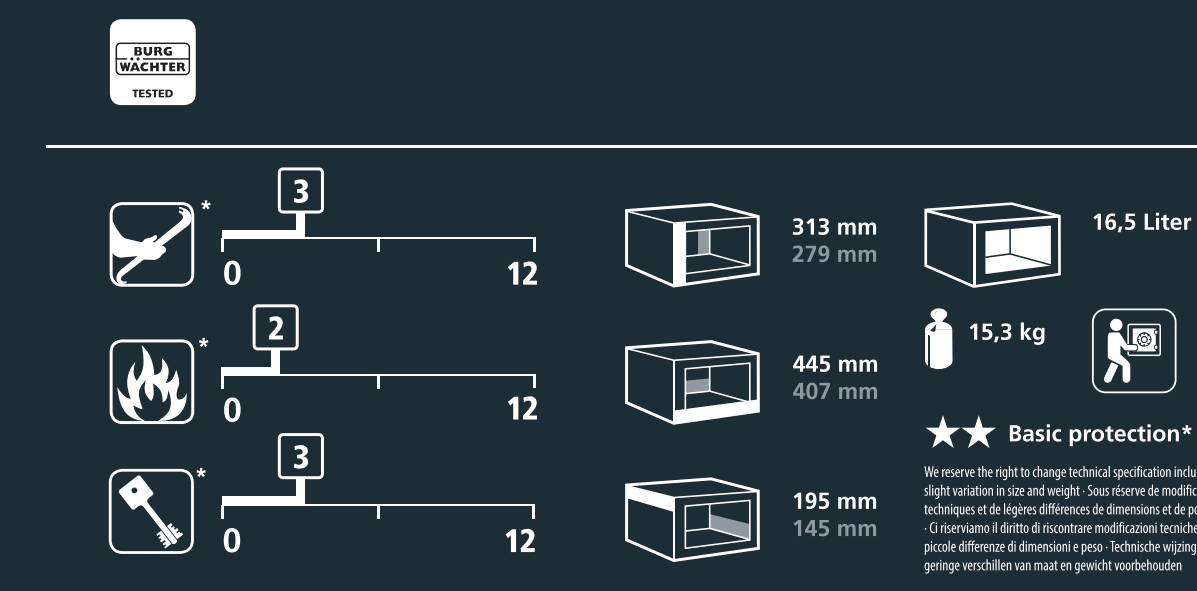

www.burg.biz

Wandtresor | Wall safe

BURG WÄCHTER

Pure-Safe
** PSW 130 K

• Casaforte a parete con serratura a doppia pansa

• Solido corpo a parete con doppia parete

• Préparé pour une fixation solide contre des murs pleins

• Avec serrure à double pans et 2 clés

• Zidni saf s dvojnimi ključmi

• Pripravljen za stalno montažo v masivni zid

• Solid body with high-security safe lock

• Solida korpusa sa dvostrukim zidom

• Pripremljeno za stalnu montažu u masivnom zidu

• Solid body with high-security safe lock

www.burg.biz