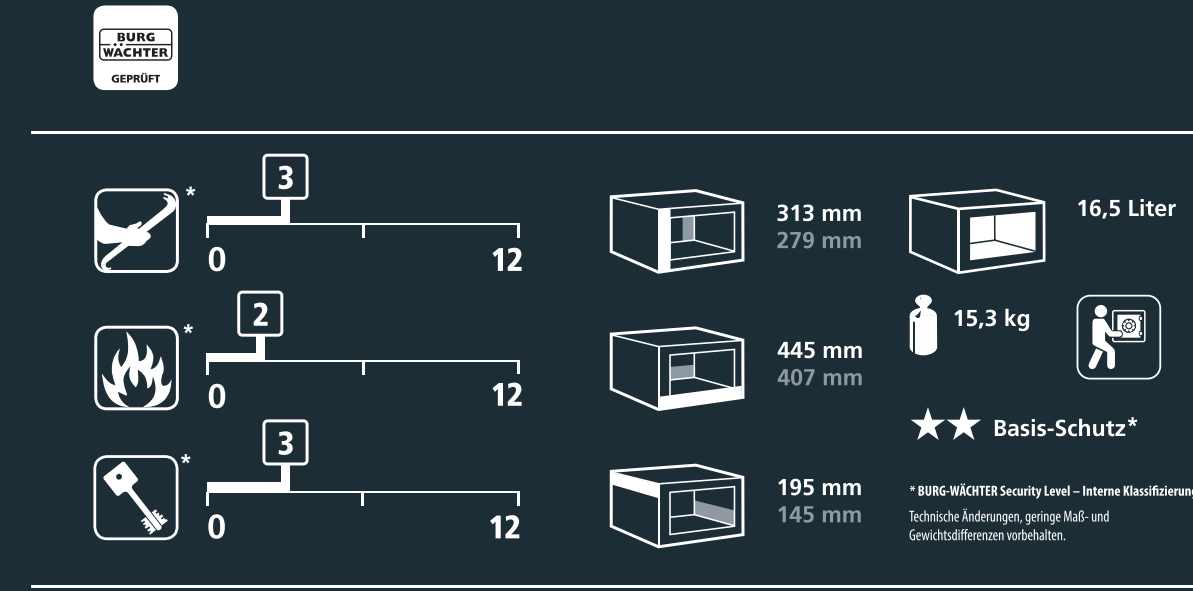

www.burg.biz

Wandtresor | Wall safe

BURG WÄCHTER

Pure-Safe
** PSW 130 K

www.burg.biz

Wandtresor | Wall safe

BURG WÄCHTER

Pure-Safe
** PSW 130 K

• With twin tumblers lock and 2 keys

• Prepared for fixed mounting, installation in a solid wall