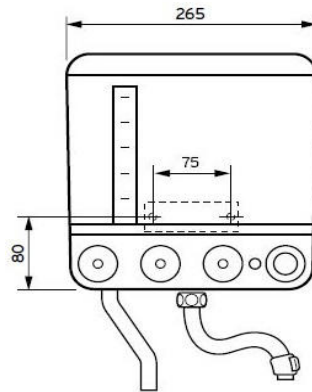

### VEK 5L weiß/hellgrau

- 1 Kaltwasseranschluss  
 2 Befestigungstelle  
 R = Außengewinde

Nenninhalt (L)	5
Kaltwasseranschluss	R1/2
Anschlusskabel	0,6 m

#### Elektrische Eigenschaften

Bemessungsleistung (kW)	2,4
Bemessungsspannung V	230
Schutzart	IP 23

#### Abmessungen:

Maße H x B x T (mm)	345 x 265 x 165
Gewicht (in gefülltem Zustand)	8 Kg

<b>EAN-Code:</b>	<b>4024074016411</b>
------------------	----------------------