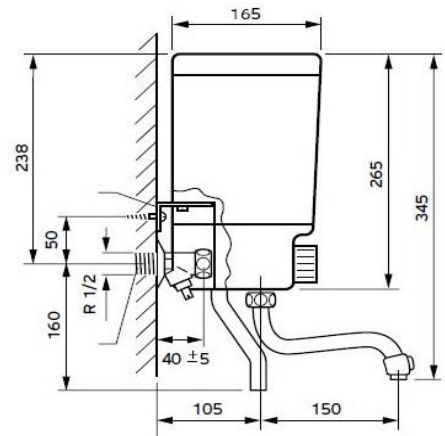

### VEK 5L weiß/hellgrau

- 1 Kaltwasseranschluss  
 2 Befestigungstelle  
 R = Außengewinde

Nenninhalt (L)	5
Kaltwasseranschluss	R1/2
Anschlusskabel	0,6 m

#### Elektrische Eigenschaften

Bemessungsleistung (kW)	2,4
Bemessungsspannung V	230
Schutzart	IP 23

#### Abmessungen:

Maße H x B x T (mm)	345 x 265 x 165
Gewicht (in gefülltem Zustand)	8 Kg

<b>EAN-Code:</b>	<b>4024074016411</b>
------------------	----------------------