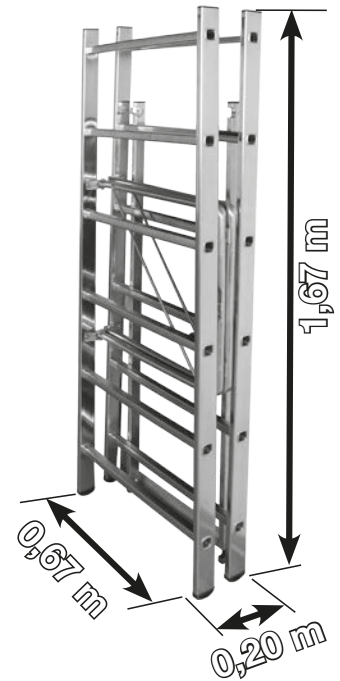

CORDA KlappGerüst • Foldable scaffold • Rusztowanie składane • Skládací lešení • Összecsukható állvány • складывающиеся подмости • Andamio con base plegable • Echafaudage pliants

Art.-No. 916198 / 950092

15,0 kg  
BGR 173 / 150 kg

ca. 1,25 x 0,50 m

WATER RESIST