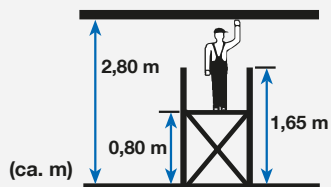

CORDA KlappGerüst • Foldable scaffold • Rusztowanie składane • Skládací lešení • Összecsukható állvány • складывающиеся подмости • Andamio con base plegable • Echafaudage pliants

Art.-No. 916198 / 950092

15,0 kg  
BGR 173 / 150 kg

ca. 1,25 x 0,50 m

WATER RESIST