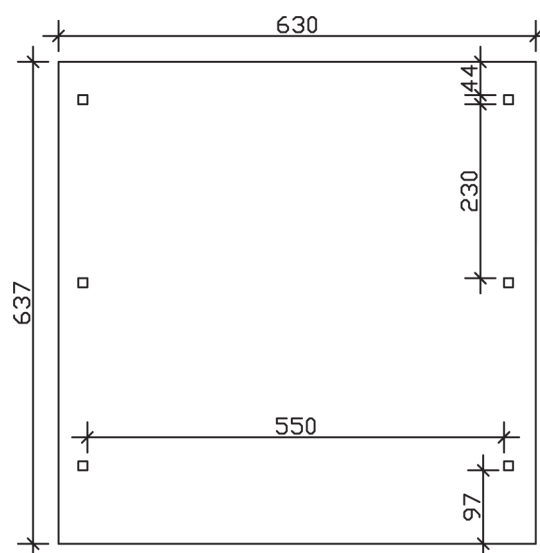

## Carport Wendland rote Blende

- ▶ Massive Konstruktion aus hochwertigem Leimholz (BSH-Fichte)
- ▶ Farblich unbehandelt
- ▶ Aluminium-Dachplatten
- ▶ Pfosten 12 x 12 cm

► Datenblatt / Baubeschreibung		Carport Wendland rote Blende
<b>Material</b>		Leimholz, Fichte
<b>Farbbehandlung</b>		Unbehandelt
<b>Pfostenstärke</b>		12 x 12 cm
<b>Breite</b>		630 cm
<b>Tiefe</b>		637 cm
<b>Grundfläche</b>		40,13 m <sup>2</sup>
<b>Umbauter Raum</b>		99,12 m <sup>3</sup>
<b>Breite Sockelmaß</b>		574 cm
<b>Tiefe Sockelmaß</b>		496 cm
<b>Durchfahrtshöhe vorne</b>		216 cm
<b>Durchfahrtshöhe hinten</b>		204 cm
<b>Durchfahrtsbreite</b>		550 cm
<b>Firsthöhe</b>		253 cm
<b>Traufenhöhe</b>		241 cm
<b>Schneelast</b>		1,25 kN/m <sup>2</sup>
<b>Dachform</b>		Flachdach
<b>Dachfläche</b>		35,34 m <sup>2</sup>
<b>Dachneigung</b>		1,2 °

<b>Dachstärke</b>	0,5 mm
<b>Wasserablauf</b>	nach hinten
<b>Pfostenabstand Tiefe</b>	230 cm
<b>Pfostenanzahl</b>	6
<b>Oberfläche Holz</b>	73,11 m <sup>2</sup>
<b>Im Lieferumfang enthalten</b>	H-Pfostenanker zum Einbetonieren, Montagematerial, Aufbauanleitung
<b>Anzahl Packstücke</b>	1
<b>Gesamt-Gewicht</b>	971 kg
<b>Verpackung</b>	Paket 1: B 120 cm x L 610 cm x H 65 cm Gewicht 971 kg
<b>Artikelnummer</b>	244515-00-51
<b>EAN-Nummer</b>	4018211024346
<b>Lieferhinweis</b>	Für die Anlieferung muss die Zufahrt für 40 t-LKW möglich sein! Die Anlieferung erfolgt frei Bordsteinkante (Festland Deutschland).
<b>Garantie</b>	5 Jahre gemäß unseren Garantiebedingungen

## Carport Wendland rote Blende

Ansicht vorne

Ansicht Seite

Grundriss

### Carport Wendland rote Blende

Schnitte und Ansichten Maßstab 1:100