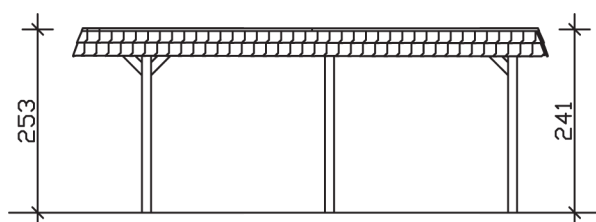

## Carport Wendland rote Blende

- ▶ Massive Konstruktion aus hochwertigem Leimholz (BSH-Fichte)
- ▶ Farblich unbehandelt
- ▶ Aluminium-Dachplatten
- ▶ Pfosten 12 x 12 cm

► Datenblatt / Baubeschreibung		Carport Wendland rote Blende
<b>Material</b>		Leimholz, Fichte
<b>Farbbehandlung</b>		Unbehandelt
<b>Pfostenstärke</b>		12 x 12 cm
<b>Breite</b>		630 cm
<b>Tiefe</b>		637 cm
<b>Grundfläche</b>		40,13 m <sup>2</sup>
<b>Umbauter Raum</b>		99,12 m <sup>3</sup>
<b>Breite Sockelmaß</b>		574 cm
<b>Tiefe Sockelmaß</b>		496 cm
<b>Durchfahrtshöhe vorne</b>		216 cm
<b>Durchfahrtshöhe hinten</b>		204 cm
<b>Durchfahrtsbreite</b>		550 cm
<b>Firsthöhe</b>		253 cm
<b>Traufenhöhe</b>		241 cm
<b>Schneelast</b>		1,25 kN/m <sup>2</sup>
<b>Dachform</b>		Flachdach
<b>Dachfläche</b>		35,34 m <sup>2</sup>
<b>Dachneigung</b>		1,2 °

<b>Dachstärke</b>	0,5 mm
<b>Wasserablauf</b>	nach hinten
<b>Pfostenabstand Tiefe</b>	230 cm
<b>Pfostenanzahl</b>	6
<b>Oberfläche Holz</b>	73,11 m <sup>2</sup>
<b>Im Lieferumfang enthalten</b>	H-Pfostenanker zum Einbetonieren, Montagematerial, Aufbauanleitung
<b>Anzahl Packstücke</b>	1
<b>Gesamt-Gewicht</b>	971 kg
<b>Verpackung</b>	Paket 1: B 120 cm x L 610 cm x H 65 cm Gewicht 971 kg
<b>Artikelnummer</b>	244515-00-51
<b>EAN-Nummer</b>	4018211024346
<b>Lieferhinweis</b>	Für die Anlieferung muss die Zufahrt für 40 t-LKW möglich sein! Die Anlieferung erfolgt frei Bordsteinkante (Festland Deutschland).
<b>Garantie</b>	5 Jahre gemäß unseren Garantiebedingungen

## Carport Wendland rote Blende

Ansicht vorne

Ansicht Seite

Grundriss

### Carport Wendland rote Blende

Schnitte und Ansichten Maßstab 1:100