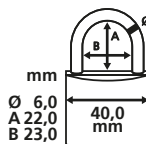

pl Kłódka cylindryczna

sl Cilindrična obešanka

es Candado de cilindro

bg Катинар със секретен патрон

hr Cilindrični lokot

ru Цилиндровый навесной замок

el Λουκέτο κυλινδρору

et Silinder-tabalukk

lv Piekaramā slēdzene

tr Silindir-Asma Kilit

lt Cilindrinė pakabinama spyna