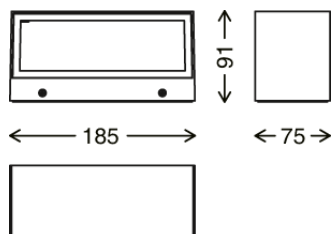

BRILONER®

Briloner Leuchten GmbH & Co. KG
Am Steinbach 14, D-59872 Meschede

IP 44

314406TF

LED Außenwandleuchte
Metall-Glas / weiß
inkl. 1 x LED-Platine 12W 1.600lm 4.000K
Lebensdauer:20.000h, Ra>=80
nicht dimmbar
IP44
185x75x91mm (LxBxH)