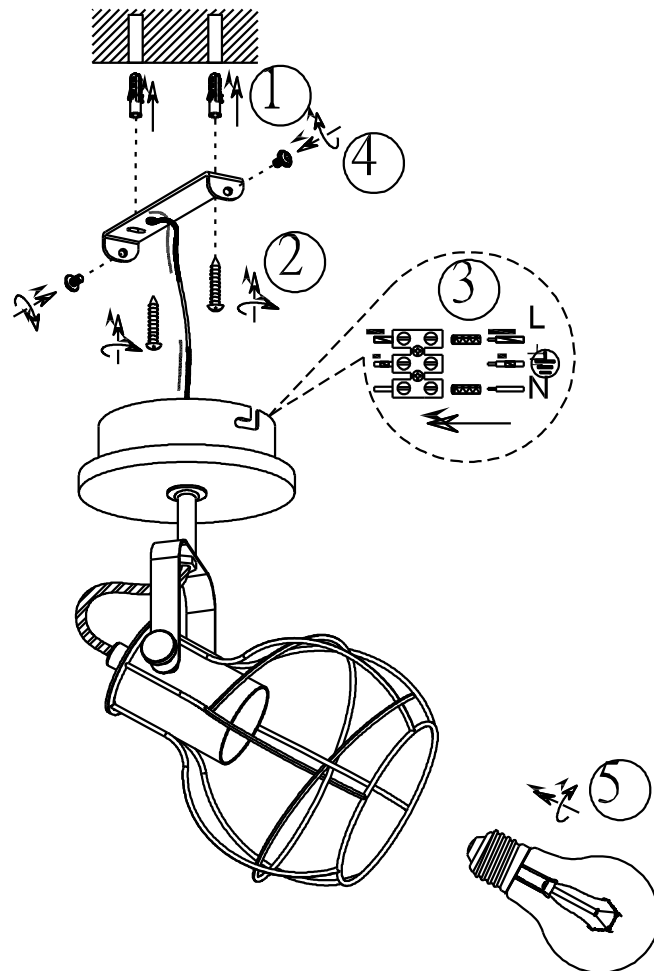

230V~50Hz
1 x E27 / max.28W