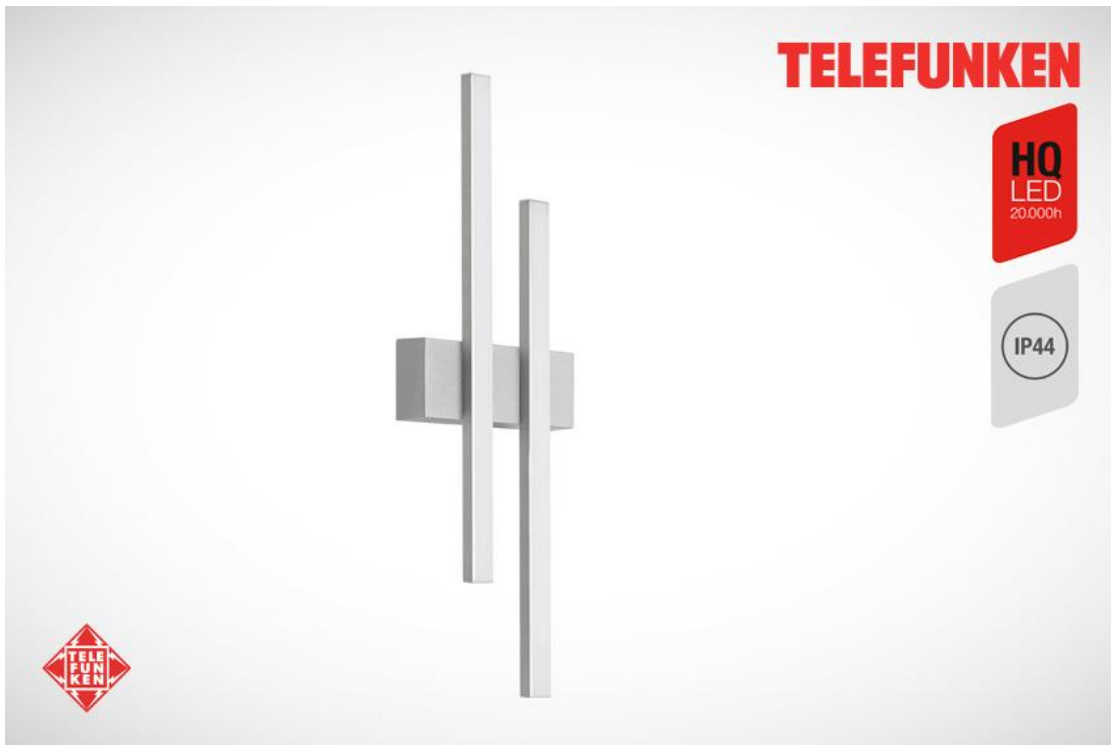

BRILONER®

Briloner Leuchten GmbH & Co. KG
Am Steinbach 14, D-59872 Meschede

IP44

313004TF

LED Außenwandleuchte
Metall-Kunststoff / silber
inkl. 2 x LED-Platine 4W 480lm 4.000K
Lebensdauer 20.000h, Ra>=80
nicht dimmbar
IP44
470x155x42mm