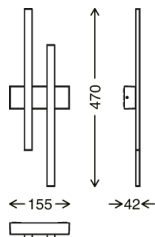

BRILONER®

Briloner Leuchten GmbH & Co. KG
Am Steinbach 14, D-59872 Meschede

IP44

313004TF

LED Außenwandleuchte
Metall-Kunststoff / silber
inkl. 2 x LED-Platine 4W 480lm 4.000K
Lebensdauer 20.000h, Ra>=80
nicht dimmbar
IP44
470x155x42mm