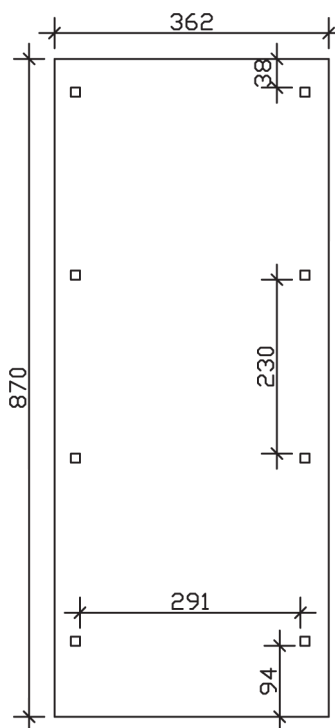

## Carport Wendland rote Blende

- ▶ Massive Konstruktion aus hochwertigem Leimholz (BSH-Fichte)
- ▶ Farblich behandelt in weiß
- ▶ Aluminium-Dachplatten
- ▶ Pfosten 12 x 12 cm

► Datenblatt / Baubeschreibung		Carport Wendland rote Blende
Material		Leimholz, Fichte
Farbbehandlung		Lasiert in Weiß
Pfostenstärke		12 x 12 cm
Breite		362 cm
Tiefe		870 cm
Grundfläche		31,49 m <sup>2</sup>
Umbauter Raum		73,85 m <sup>3</sup>
Breite Sockelmaß		315 cm
Tiefe Sockelmaß		738 cm
Durchfahrtshöhe vorne		206 cm
Durchfahrtshöhe hinten		189 cm
Durchfahrtsbreite		291 cm
Firsthöhe		243 cm
Traufenhöhe		226 cm
Schneelast		1,05 kN/m <sup>2</sup>
Dachform		Flachdach
Dachfläche		26,84 m <sup>2</sup>
Dachneigung		1,2 °

<b>Dachstärke</b>	0,5 mm
<b>Wasserablauf</b>	nach hinten
<b>Pfostenabstand Tiefe</b>	230 cm
<b>Pfostenanzahl</b>	8
<b>Oberfläche Holz</b>	64,54 m <sup>2</sup>
<b>Im Lieferumfang enthalten</b>	H-Pfostenanker zum Einbetonieren, Montagematerial, Aufbauanleitung
<b>Anzahl Packstücke</b>	1
<b>Gesamt-Gewicht</b>	971 kg
<b>Verpackung</b>	Paket 1: B 120 cm x L 330 cm x H 75 cm Gewicht 971 kg
<b>Artikelnummer</b>	244119-11-51
<b>EAN-Nummer</b>	4018211023486
<b>Lieferhinweis</b>	Für die Anlieferung muss die Zufahrt für 40 t-LKW möglich sein! Die Anlieferung erfolgt frei Bordsteinkante (Festland Deutschland).
<b>Garantie</b>	5 Jahre gemäß unseren Garantiebedingungen

## Carport Wendland rote Blende

Ansicht vorne

Ansicht Seite

Grundriss

### Carport Wendland rote Blende

Schnitte und Ansichten Maßstab 1:100