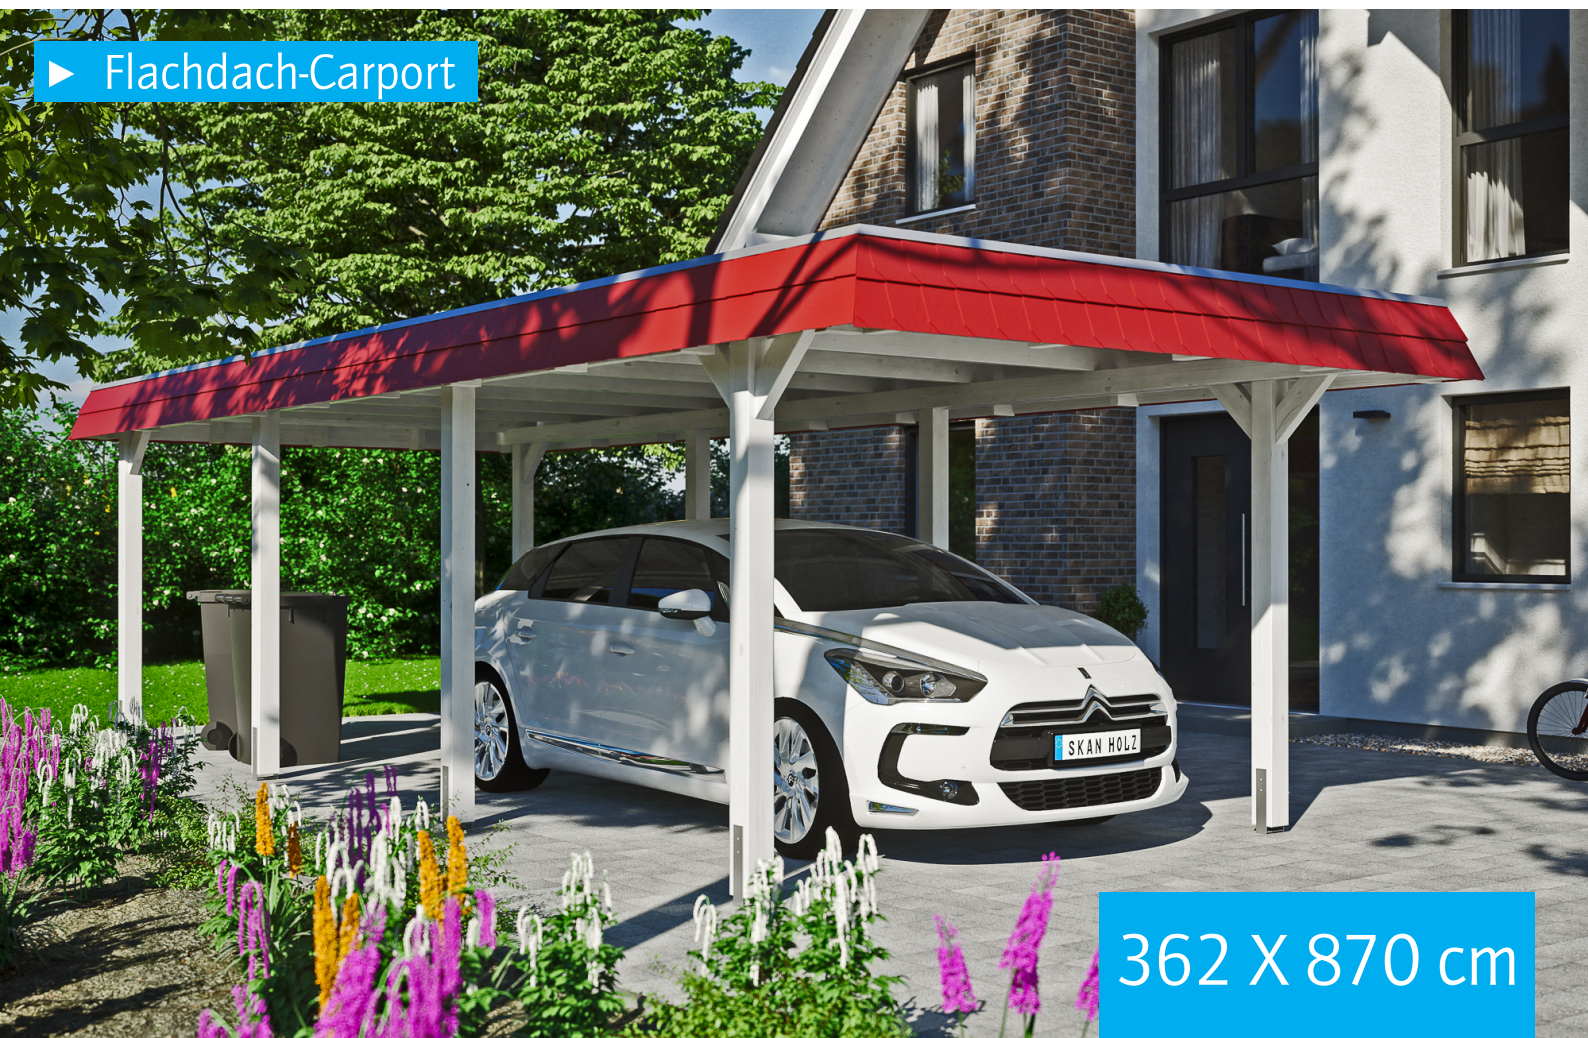

▶ Flachdach-Carport

362 X 870 cm

## Carport Wendland rote Blende

- ▶ Massive Konstruktion aus hochwertigem Leimholz (BSH-Fichte)
- ▶ Farblich behandelt in weiß
- ▶ Aluminium-Dachplatten
- ▶ Pfosten 12 x 12 cm

► Datenblatt / Baubeschreibung		Carport Wendland rote Blende
Material		Leimholz, Fichte
Farbbehandlung		Lasiert in Weiß
Pfostenstärke		12 x 12 cm
Breite		362 cm
Tiefe		870 cm
Grundfläche		31,49 m <sup>2</sup>
Umbauter Raum		73,85 m <sup>3</sup>
Breite Sockelmaß		315 cm
Tiefe Sockelmaß		738 cm
Durchfahrtshöhe vorne		206 cm
Durchfahrtshöhe hinten		189 cm
Durchfahrtsbreite		291 cm
Firsthöhe		243 cm
Traufenhöhe		226 cm
Schneelast		1,05 kN/m <sup>2</sup>
Dachform		Flachdach
Dachfläche		26,84 m <sup>2</sup>
Dachneigung		1,2 °

<b>Dachstärke</b>	0,5 mm
<b>Wasserablauf</b>	nach hinten
<b>Pfostenabstand Tiefe</b>	230 cm
<b>Pfostenanzahl</b>	8
<b>Oberfläche Holz</b>	64,54 m <sup>2</sup>
<b>Im Lieferumfang enthalten</b>	H-Pfostenanker zum Einbetonieren, Montagematerial, Aufbauanleitung
<b>Anzahl Packstücke</b>	1
<b>Gesamt-Gewicht</b>	971 kg
<b>Verpackung</b>	Paket 1: B 120 cm x L 330 cm x H 75 cm Gewicht 971 kg
<b>Artikelnummer</b>	244119-11-51
<b>EAN-Nummer</b>	4018211023486
<b>Lieferhinweis</b>	Für die Anlieferung muss die Zufahrt für 40 t-LKW möglich sein! Die Anlieferung erfolgt frei Bordsteinkante (Festland Deutschland).
<b>Garantie</b>	5 Jahre gemäß unseren Garantiebedingungen

### Carport Wendland rote Blende

Schnitte und Ansichten Maßstab 1:100