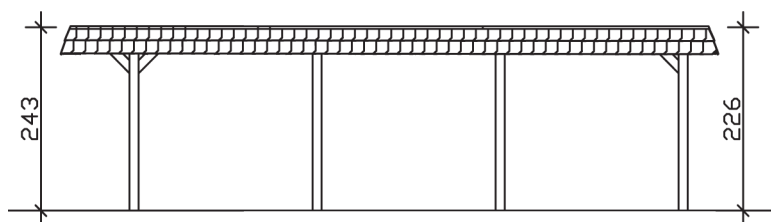

Ansicht Seite