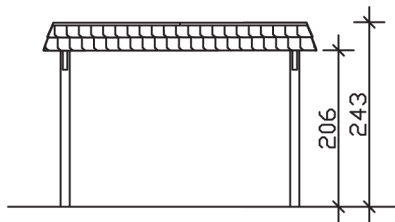

Ansicht vorne