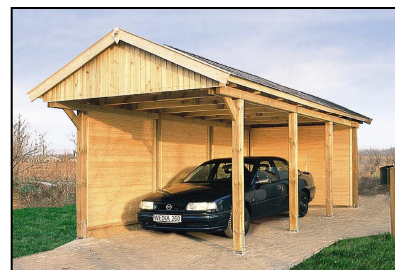

651.6838.00.00 / 651.7843.00.00

651.3838.00.00 / 651.4343.00.00

651.2929.00.00

Technische Änderungen vorbehalten! Alle Maßangaben sind ca. Maße. © Copyright HRB 3662

a = a = a

Kennen Sie schon unsere Carports, Terrassenüberdachungen und Gartenlauben?

1. Carports – Schneelast 125 kp/m²

2. Satteldach Carport – Schneelast 200 kp/m²

3. Gartenlauben – Terrassenüberdachungen

Alle Produkte  geprüft!

MA Art.-Nr.: 800.0286.05.38