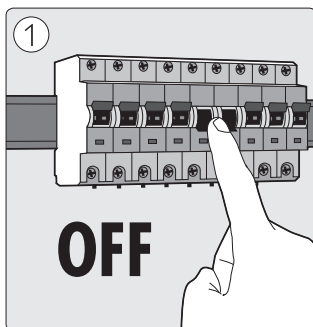

17441/\*\*/P7

Gebruiksaanwijzing  
Notice d'emploi  
Benutzerhandbuch  
User manual  
Manual de usuario

**PHILIPS**

[www.meethue.com/getstarted](http://www.meethue.com/getstarted)

3

5

Signify  
I.B.R.S. / C.C.R.I. Numéro 10461  
5600VB Eindhoven, the  
Netherlands  
☎ 00800-74454775