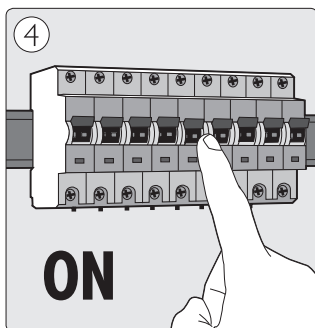

17441/\*\*/P7

Gebruiksaanwijzing  
Notice d'emploi  
Benutzerhandbuch  
User manual  
Manual de usuario

**PHILIPS**

[www.meethue.com/getstarted](http://www.meethue.com/getstarted)

3

5

Signify  
I.B.R.S. / C.C.R.I. Numéro 10461  
5600VB Eindhoven, the  
Netherlands  
☎ 00800-74454775