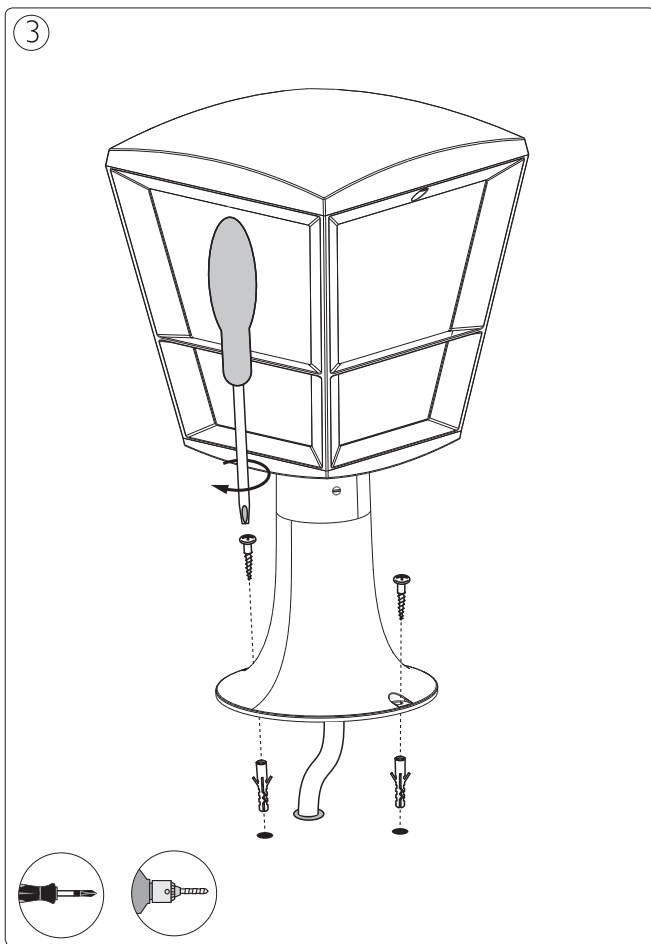

17441/\*\*/P7

Gebruiksaanwijzing  
Notice d'emploi  
Benutzerhandbuch  
User manual  
Manual de usuario

**PHILIPS**

[www.meethue.com/getstarted](http://www.meethue.com/getstarted)

3

5

Signify  
I.B.R.S. / C.C.R.I. Numéro 10461  
5600VB Eindhoven, the  
Netherlands  
☎ 00800-74454775