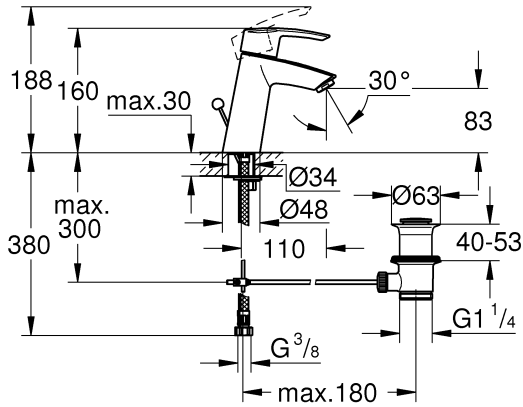

Start

23 455

Feel

23 747

32 268

Feel

32 557

Feel

32 558

1

2 - 4

5

6

7

8

9