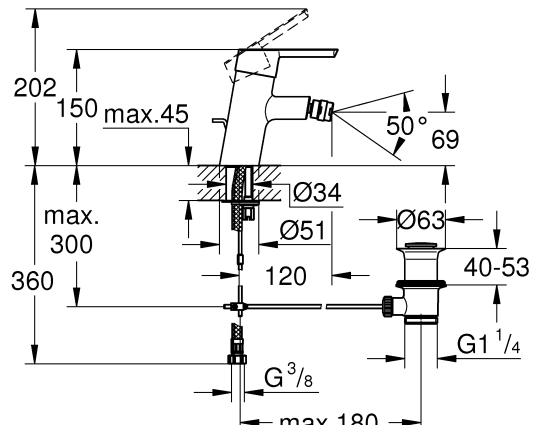

Start

23 455

Feel

23 747

32 268

Feel

32 557

Feel

32 558

1

2 - 4

5

6

7

8

9