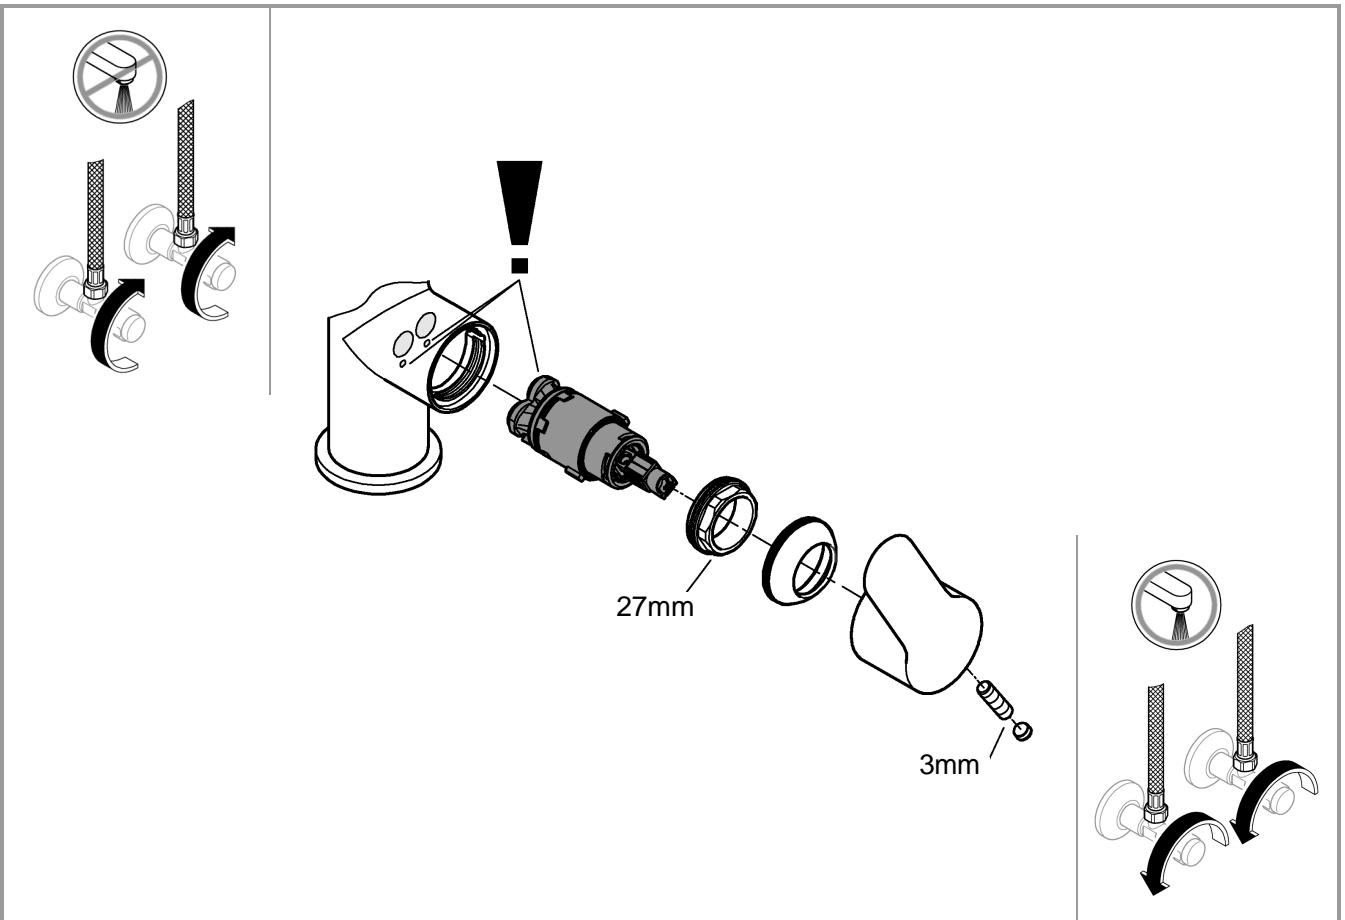

2

3

3 bar:
10 l/min

BauCassic

Y = 46 814

BauCurve

Y = 46 777

BauFlow