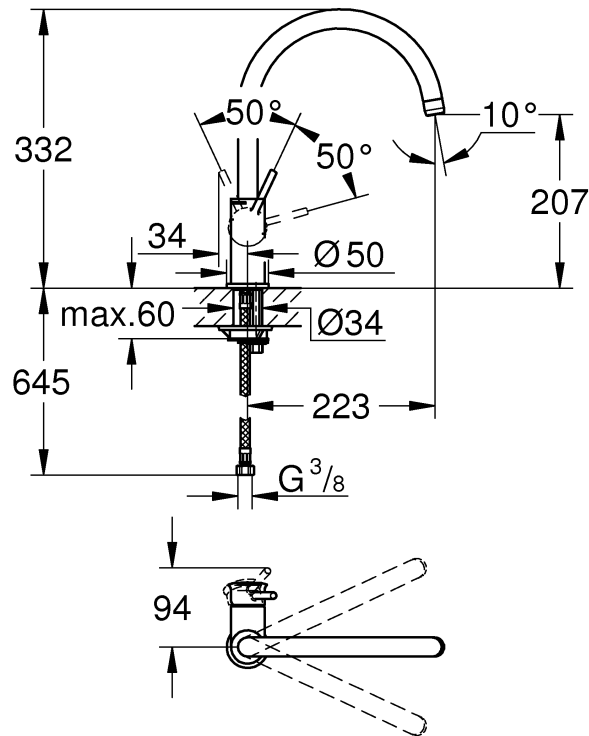

BauClassic