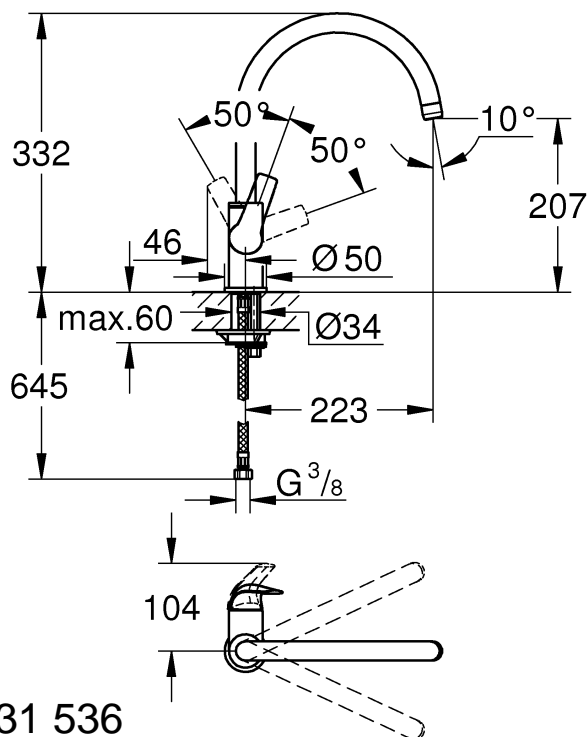

BauClassic

31 535

BauCurve

31 536

BauFlow

31 538