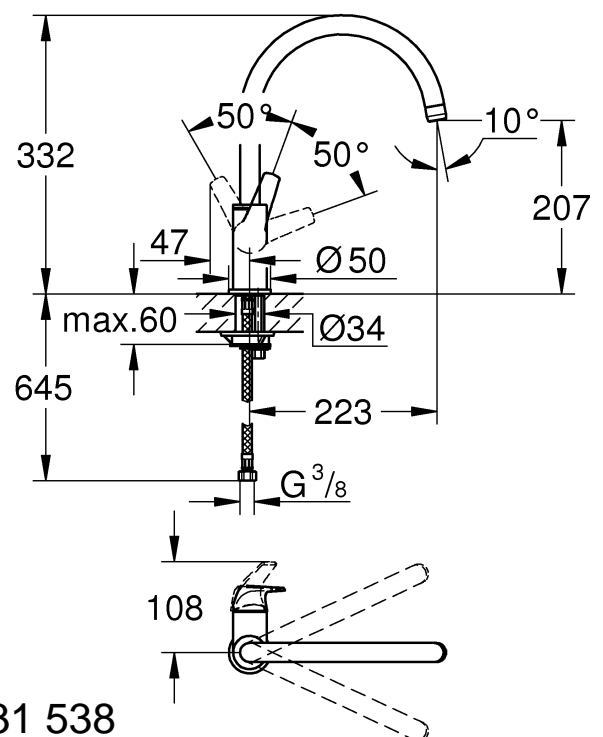

BauClassic

31 535

BauCurve

31 536

BauFlow

31 538