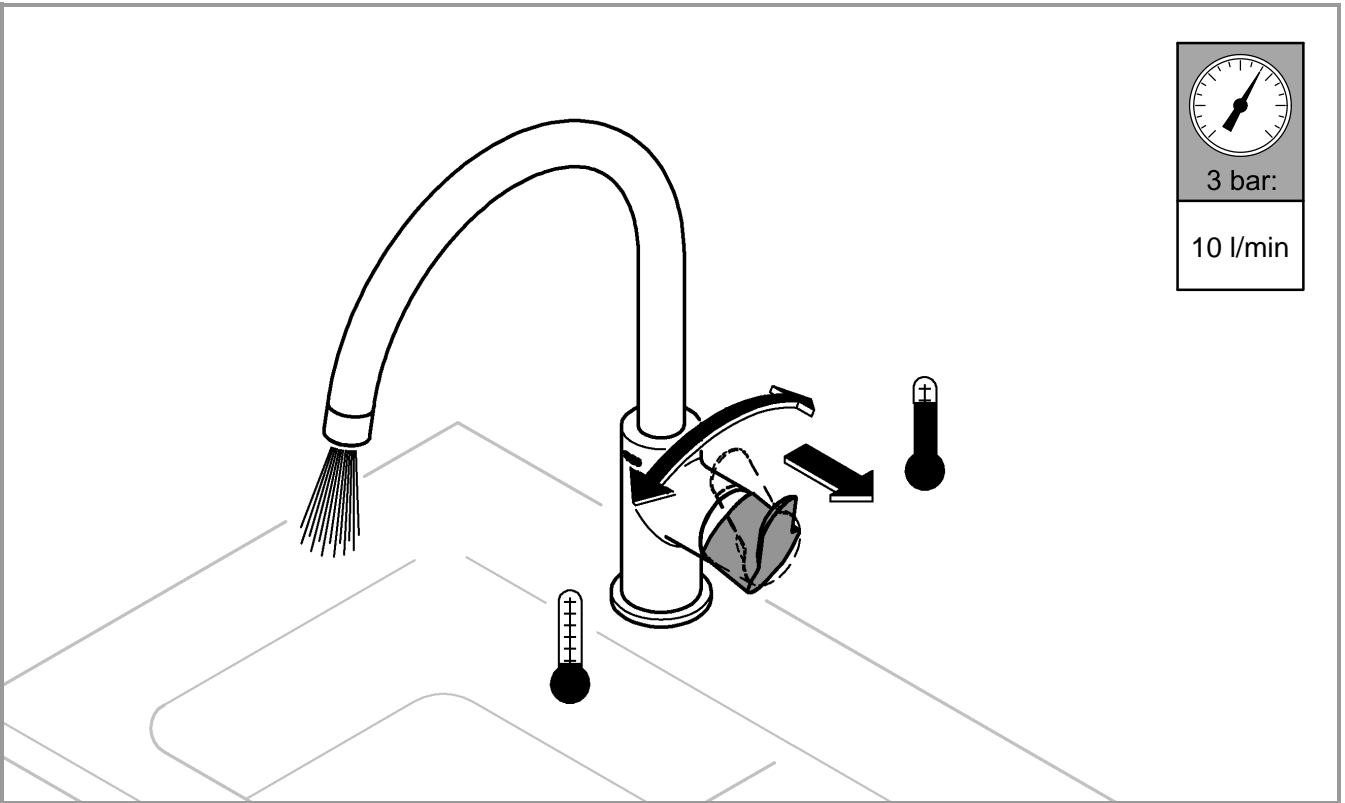

2

3

3 bar:
10 l/min

BauCassic

Y = 46 814

BauCurve

Y = 46 777

BauFlow