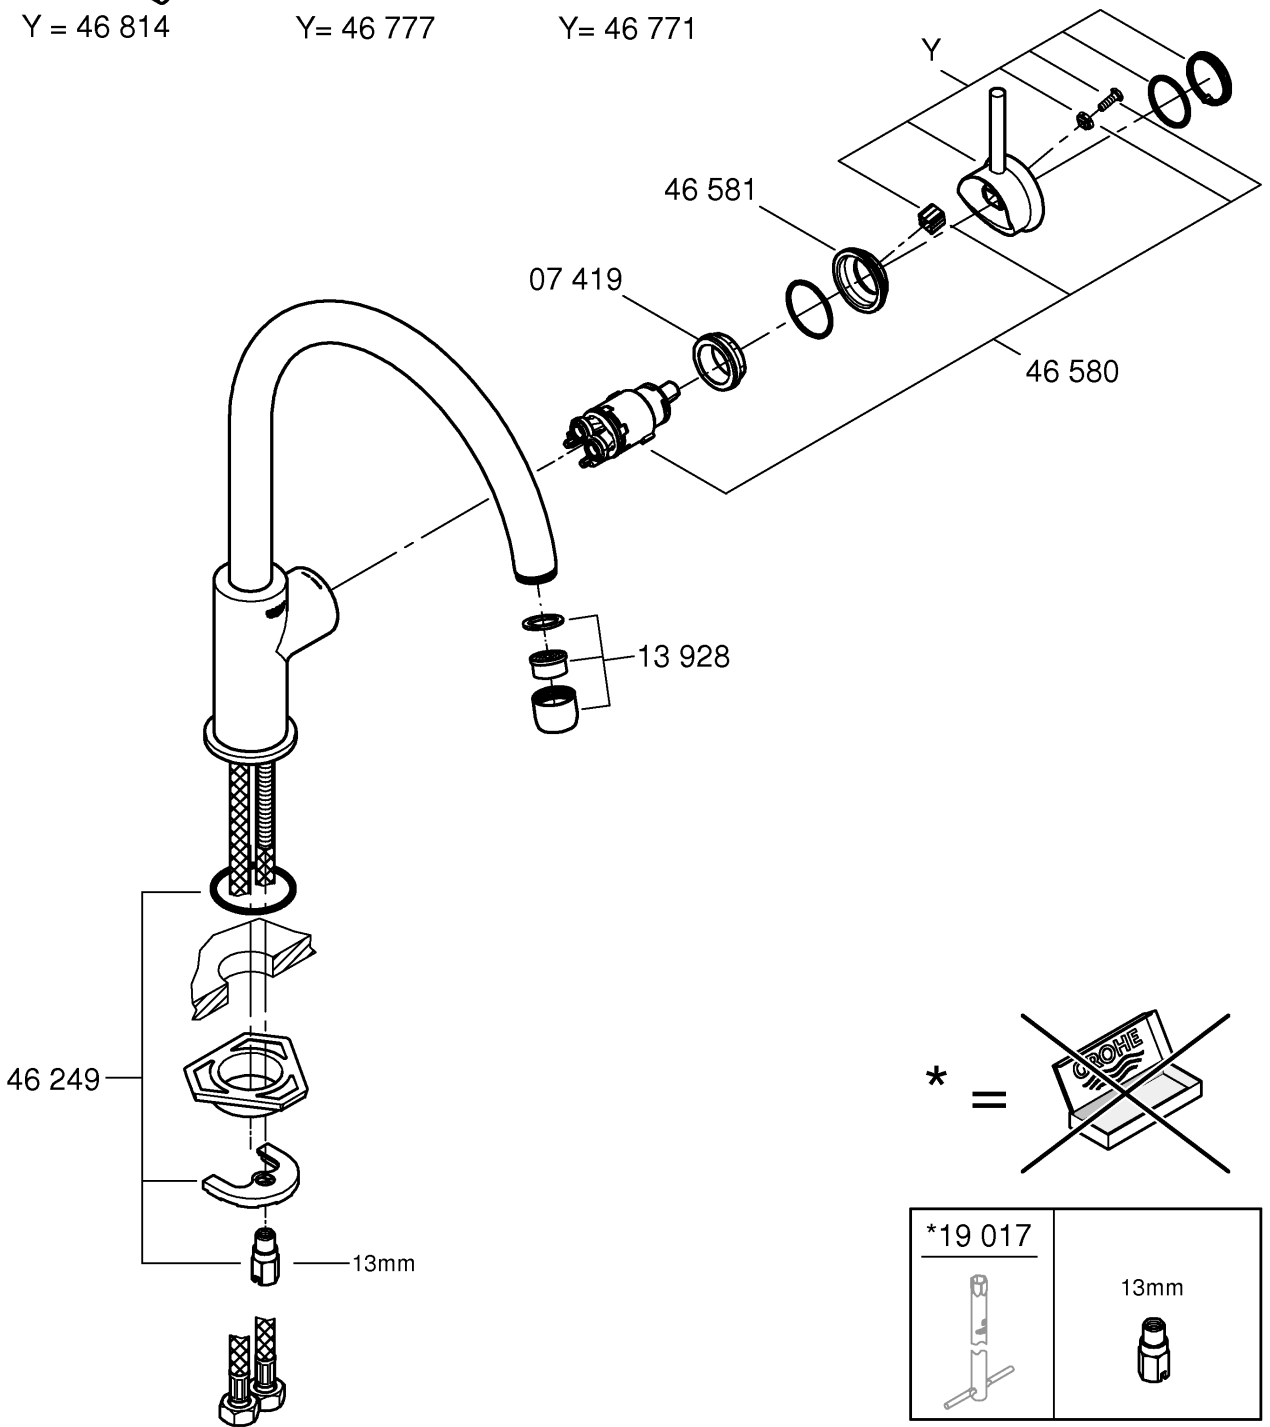

BauCassic

Y = 46 814

BauCurve

Y = 46 777

BauFlow

Y = 46 771

*19 017	13mm