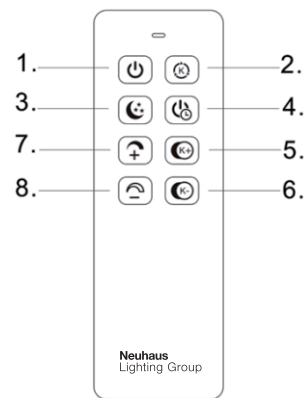

LED 12 W
1.440 lm
52 W
3.000 lm
t 20.000 h
T_K 2.700 - 5.000 K
15.000 x
<0,5 s

997060	
	230V / 50Hz~
LED	4x LED-Board 24V DC / 12 W
1x	2x AAA, 1,5V 4x 4x

LeuchtenDirekt

LeuchtenDirekt GmbH
Olakenweg 36 · D-59457 Werl
+49(0)2922 9721 9290
Kundenservice@neuhaus-group.de
www.leuchtendirekt.de

DE

Anleitung für die Fernbedienung

1. Ein / Aus
2. Farbtemperatur ändern
3. Nachtlicht (gelb 5%)
4. Leuchte nach 1 Minute ausschalten
5. Erhöhen der Farbtemperatur
6. Reduzieren der Farbtemperatur
7. Hochdimmen der Helligkeit
Kurzes Drücken: maximale Helligkeit (max. 100%)
8. Reduzieren der Helligkeit
Kurzes Drücken: minimale Helligkeit (min. 5%)