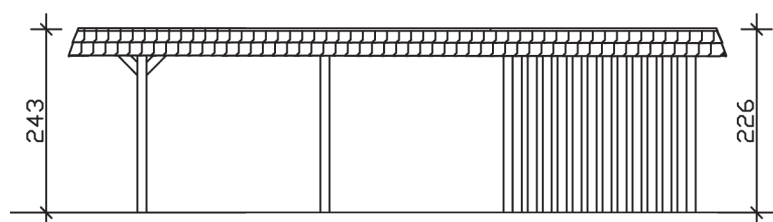

▶ Flachdach-Carport

362 X 870 cm

Carport Wendland rote Blende

- ▶ Massive Konstruktion aus hochwertigem Leimholz (BSH-Fichte)
- ▶ Farblich behandelt in eiche hell
- ▶ Aluminium-Dachplatten
- ▶ Pfosten 12 x 12 cm

► Datenblatt / Baubeschreibung		Carport Wendland rote Blende
Material		Leimholz, Fichte
Farbbehandlung		Lasiert in Eiche hell
Pfostenstärke		12 x 12 cm
Breite		362 cm
Tiefe		870 cm
Grundfläche		31,49 m ²
Umbauter Raum		73,85 m ³
Breite Sockelmaß		315 cm
Tiefe Sockelmaß		738 cm
Durchfahrtshöhe vorne		206 cm
Durchfahrtshöhe hinten		189 cm
Durchfahrtsbreite		291 cm
Firsthöhe		243 cm
Traufenhöhe		226 cm
Schneelast		1,05 kN/m ²
Dachform		Flachdach
Dachfläche		26,84 m ²
Dachneigung		1,2 °

Dachstärke	0,5 mm
Wasserablauf	nach hinten
Pfostenabstand Tiefe	230 cm
Pfostenanzahl	11
Oberfläche Holz	154,01 m ²
Im Lieferumfang enthalten	H-Pfostenanker zum Einbetonieren, Montagematerial, Aufbauanleitung
Anzahl Packstücke	2
Gesamt-Gewicht	1184 kg
Verpackung	Paket 1: B 120 cm x L 330 cm x H 72 cm Gewicht 710 kg Paket 2: B 120 cm x L 260 cm x H 60 cm Gewicht 474 kg
Artikelnummer	244164-01-51
EAN-Nummer	4018211023639
Lieferhinweis	Für die Anlieferung muss die Zufahrt für 40 t-LKW möglich sein! Die Anlieferung erfolgt frei Bordsteinkante (Festland Deutschland).
Garantie	5 Jahre gemäß unseren Garantiebedingungen

Carport Wendland rote Blende

Ansicht vorne

Ansicht Seite

Grundriss

Carport Wendland rote Blende

Schnitte und Ansichten Maßstab 1:100