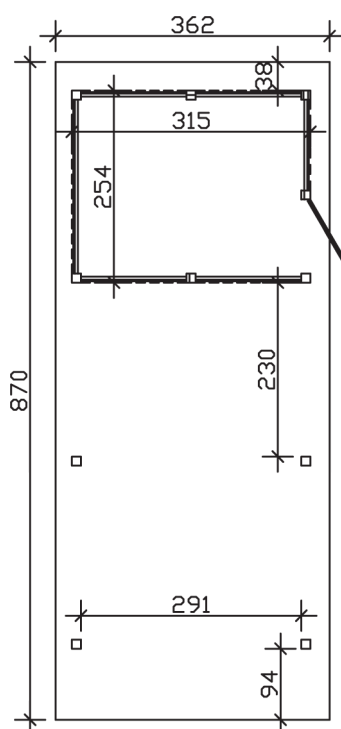

▶ Flachdach-Carport

362 X 870 cm

Carport Wendland rote Blende

- ▶ Massive Konstruktion aus hochwertigem Leimholz (BSH-Fichte)
- ▶ Farblich behandelt in eiche hell
- ▶ Aluminium-Dachplatten
- ▶ Pfosten 12 x 12 cm

► Datenblatt / Baubeschreibung		Carport Wendland rote Blende
Material		Leimholz, Fichte
Farbbehandlung		Lasiert in Eiche hell
Pfostenstärke		12 x 12 cm
Breite		362 cm
Tiefe		870 cm
Grundfläche		31,49 m ²
Umbauter Raum		73,85 m ³
Breite Sockelmaß		315 cm
Tiefe Sockelmaß		738 cm
Durchfahrtshöhe vorne		206 cm
Durchfahrtshöhe hinten		189 cm
Durchfahrtsbreite		291 cm
Firsthöhe		243 cm
Traufenhöhe		226 cm
Schneelast		1,05 kN/m ²
Dachform		Flachdach
Dachfläche		26,84 m ²
Dachneigung		1,2 °

Dachstärke	0,5 mm
Wasserablauf	nach hinten
Pfostenabstand Tiefe	230 cm
Pfostenanzahl	11
Oberfläche Holz	154,01 m ²
Im Lieferumfang enthalten	H-Pfostenanker zum Einbetonieren, Montagematerial, Aufbauanleitung
Anzahl Packstücke	2
Gesamt-Gewicht	1184 kg
Verpackung	Paket 1: B 120 cm x L 330 cm x H 72 cm Gewicht 710 kg Paket 2: B 120 cm x L 260 cm x H 60 cm Gewicht 474 kg
Artikelnummer	244164-01-51
EAN-Nummer	4018211023639
Lieferhinweis	Für die Anlieferung muss die Zufahrt für 40 t-LKW möglich sein! Die Anlieferung erfolgt frei Bordsteinkante (Festland Deutschland).
Garantie	5 Jahre gemäß unseren Garantiebedingungen

Carport Wendland rote Blende

Ansicht vorne

Ansicht Seite

Grundriss

Carport Wendland rote Blende

Schnitte und Ansichten Maßstab 1:100