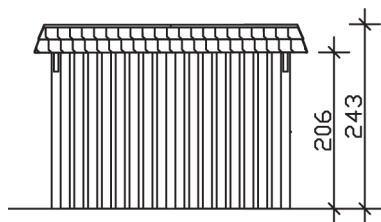

▶ Flachdach-Carport

362 X 870 cm

Carport Wendland rote Blende

- ▶ Massive Konstruktion aus hochwertigem Leimholz (BSH-Fichte)
- ▶ Farblich behandelt in eiche hell
- ▶ Aluminium-Dachplatten
- ▶ Pfosten 12 x 12 cm

► Datenblatt / Baubeschreibung		Carport Wendland rote Blende
Material		Leimholz, Fichte
Farbbehandlung		Lasiert in Eiche hell
Pfostenstärke		12 x 12 cm
Breite		362 cm
Tiefe		870 cm
Grundfläche		31,49 m ²
Umbauter Raum		73,85 m ³
Breite Sockelmaß		315 cm
Tiefe Sockelmaß		738 cm
Durchfahrtshöhe vorne		206 cm
Durchfahrtshöhe hinten		189 cm
Durchfahrtsbreite		291 cm
Firsthöhe		243 cm
Traufenhöhe		226 cm
Schneelast		1,05 kN/m ²
Dachform		Flachdach
Dachfläche		26,84 m ²
Dachneigung		1,2 °

Dachstärke	0,5 mm
Wasserablauf	nach hinten
Pfostenabstand Tiefe	230 cm
Pfostenanzahl	11
Oberfläche Holz	154,01 m ²
Im Lieferumfang enthalten	H-Pfostenanker zum Einbetonieren, Montagematerial, Aufbauanleitung
Anzahl Packstücke	2
Gesamt-Gewicht	1184 kg
Verpackung	Paket 1: B 120 cm x L 330 cm x H 72 cm Gewicht 710 kg Paket 2: B 120 cm x L 260 cm x H 60 cm Gewicht 474 kg
Artikelnummer	244164-01-51
EAN-Nummer	4018211023639
Lieferhinweis	Für die Anlieferung muss die Zufahrt für 40 t-LKW möglich sein! Die Anlieferung erfolgt frei Bordsteinkante (Festland Deutschland).
Garantie	5 Jahre gemäß unseren Garantiebedingungen

Carport Wendland rote Blende

Ansicht vorne

Ansicht Seite

Grundriss

Carport Wendland rote Blende

Schnitte und Ansichten Maßstab 1:100