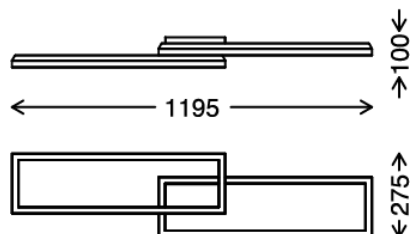

BRILONER®

Briloner Leuchten GmbH & Co. KG
Am Steinbach 14, D-59872 Meschede

3754-015

FRAME BACK RGB CCT LED Deckenleuchte mit RGB-Backlight

Metall-Kunststoff / schwarz

inkl. LED-Platine 42W 5000lm

inkl. RGB-LED

Lebensdauer 20.000h, Ra>=80

dimmbar, Farbtemperatur einstellbar 2.700K - 6.500K,

inkl. Fernbedienung, inkl. Nachtlichtfunktion, inkl. Memoryfunktion, inkl. RGB-LED, inkl.

Farbwechsel,

getrennt und zusammen schaltbar,

IP20

1195x275x100mm (LxBxH)

4 002707 429319