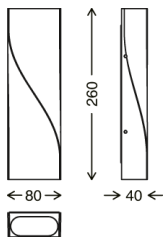

BRILONER®

Briloner Leuchten GmbH & Co. KG
Am Steinbach 14, D-59872 Meschede

IP44

312705TF

LED Außenwandleuchte
Metall-Glas / schwarz
inkl. 2 x LED-Platine 5,5W 550lm 4.000K
Lebensdauer:20.000h, Ra>=80
IP44
260x80x40mm (LxBxH)