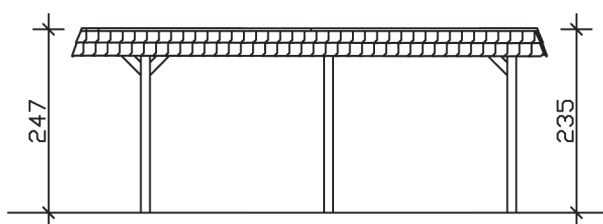

▶ Flachdach-Carport

409 X 628 cm

Carport Wendland schwarze Blende

- ▶ Massive Konstruktion aus hochwertigem Leimholz (BSH-Fichte)
- ▶ Farblich behandelt in schiefergrau
- ▶ Dachschalung mit EPDM-Folie
- ▶ Pfosten 12 x 12 cm

► Datenblatt / Baubeschreibung		Carport Wendland schwarze Blende
Material		Leimholz, Fichte
Farbbehandlung		Lasiert in Schiefergrau
Pfostenstärke		12 x 12 cm
Breite		409 cm
Tiefe		628 cm
Grundfläche		25,69 m ²
Umbauter Raum		61,90 m ³
Breite Sockelmaß		365 cm
Tiefe Sockelmaß		496 cm
Durchfahrtshöhe vorne		210 cm
Durchfahrtshöhe hinten		198 cm
Durchfahrtsbreite		341 cm
Firsthöhe		247 cm
Traufenhöhe		235 cm
Schneelast		1,25 kN/m ²
Dachform		Flachdach
Dachfläche		21,79 m ²
Dachneigung		1,2 °

Dachstärke	20 mm
Wasserablauf	nach hinten
Pfostenabstand Tiefe	230 cm
Pfostenanzahl	6
Oberfläche Holz	113,41 m ²
Im Lieferumfang enthalten	H-Pfostenanker zum Einbetonieren, Montagematerial, Aufbauanleitung
Anzahl Packstücke	2
Gesamt-Gewicht	849 kg
Verpackung	Paket 1: B 120 cm x L 380 cm x H 65 cm Gewicht 785 kg Paket 2: B 50 cm x L 50 cm x H 40 cm Gewicht 64 kg
Artikelnummer	244256-13-35
EAN-Nummer	4018211031542
Lieferhinweis	Für die Anlieferung muss die Zufahrt für 40 t-LKW möglich sein! Die Anlieferung erfolgt frei Bordsteinkante (Festland Deutschland).
Garantie	5 Jahre gemäß unseren Garantiebedingungen

Carport Wendland schwarze Blende

Ansicht vorne

Ansicht Seite

Grundriss

Carport Wendland schwarze Blende

Schnitte und Ansichten Maßstab 1:100