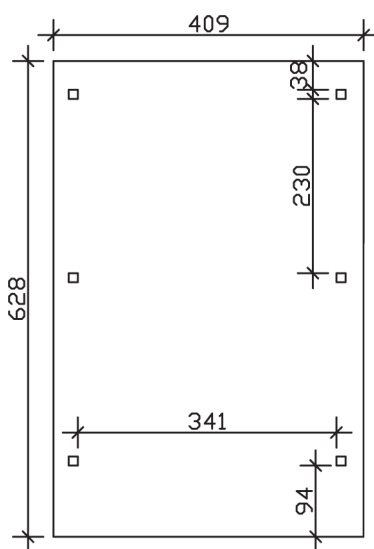

▶ Flachdach-Carport

409 X 628 cm

Carport Wendland schwarze Blende

- ▶ Massive Konstruktion aus hochwertigem Leimholz (BSH-Fichte)
- ▶ Farblich behandelt in schiefergrau
- ▶ Dachschalung mit EPDM-Folie
- ▶ Pfosten 12 x 12 cm

► Datenblatt / Baubeschreibung		Carport Wendland schwarze Blende
Material		Leimholz, Fichte
Farbbehandlung		Lasiert in Schiefergrau
Pfostenstärke		12 x 12 cm
Breite		409 cm
Tiefe		628 cm
Grundfläche		25,69 m ²
Umbauter Raum		61,90 m ³
Breite Sockelmaß		365 cm
Tiefe Sockelmaß		496 cm
Durchfahrtshöhe vorne		210 cm
Durchfahrtshöhe hinten		198 cm
Durchfahrtsbreite		341 cm
Firsthöhe		247 cm
Traufenhöhe		235 cm
Schneelast		1,25 kN/m ²
Dachform		Flachdach
Dachfläche		21,79 m ²
Dachneigung		1,2 °

Dachstärke	20 mm
Wasserablauf	nach hinten
Pfostenabstand Tiefe	230 cm
Pfostenanzahl	6
Oberfläche Holz	113,41 m ²
Im Lieferumfang enthalten	H-Pfostenanker zum Einbetonieren, Montagematerial, Aufbauanleitung
Anzahl Packstücke	2
Gesamt-Gewicht	849 kg
Verpackung	Paket 1: B 120 cm x L 380 cm x H 65 cm Gewicht 785 kg Paket 2: B 50 cm x L 50 cm x H 40 cm Gewicht 64 kg
Artikelnummer	244256-13-35
EAN-Nummer	4018211031542
Lieferhinweis	Für die Anlieferung muss die Zufahrt für 40 t-LKW möglich sein! Die Anlieferung erfolgt frei Bordsteinkante (Festland Deutschland).
Garantie	5 Jahre gemäß unseren Garantiebedingungen

Carport Wendland schwarze Blende

Ansicht vorne

Ansicht Seite

Grundriss

Carport Wendland schwarze Blende

Schnitte und Ansichten Maßstab 1:100