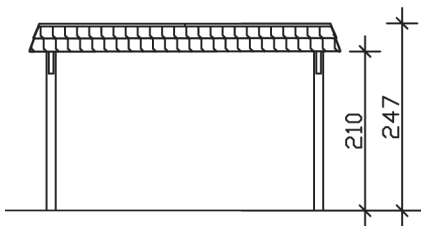

▶ Flachdach-Carport

409 X 628 cm

Carport Wendland schwarze Blende

- ▶ Massive Konstruktion aus hochwertigem Leimholz (BSH-Fichte)
- ▶ Farblich behandelt in schiefergrau
- ▶ Dachschalung mit EPDM-Folie
- ▶ Pfosten 12 x 12 cm

► Datenblatt / Baubeschreibung		Carport Wendland schwarze Blende
Material		Leimholz, Fichte
Farbbehandlung		Lasiert in Schiefergrau
Pfostenstärke		12 x 12 cm
Breite		409 cm
Tiefe		628 cm
Grundfläche		25,69 m ²
Umbauter Raum		61,90 m ³
Breite Sockelmaß		365 cm
Tiefe Sockelmaß		496 cm
Durchfahrtshöhe vorne		210 cm
Durchfahrtshöhe hinten		198 cm
Durchfahrtsbreite		341 cm
Firsthöhe		247 cm
Traufenhöhe		235 cm
Schneelast		1,25 kN/m ²
Dachform		Flachdach
Dachfläche		21,79 m ²
Dachneigung		1,2 °

Dachstärke	20 mm
Wasserablauf	nach hinten
Pfostenabstand Tiefe	230 cm
Pfostenanzahl	6
Oberfläche Holz	113,41 m ²
Im Lieferumfang enthalten	H-Pfostenanker zum Einbetonieren, Montagematerial, Aufbauanleitung
Anzahl Packstücke	2
Gesamt-Gewicht	849 kg
Verpackung	Paket 1: B 120 cm x L 380 cm x H 65 cm Gewicht 785 kg Paket 2: B 50 cm x L 50 cm x H 40 cm Gewicht 64 kg
Artikelnummer	244256-13-35
EAN-Nummer	4018211031542
Lieferhinweis	Für die Anlieferung muss die Zufahrt für 40 t-LKW möglich sein! Die Anlieferung erfolgt frei Bordsteinkante (Festland Deutschland).
Garantie	5 Jahre gemäß unseren Garantiebedingungen

Carport Wendland schwarze Blende

Ansicht vorne

Ansicht Seite

Grundriss

Carport Wendland schwarze Blende

Schnitte und Ansichten Maßstab 1:100