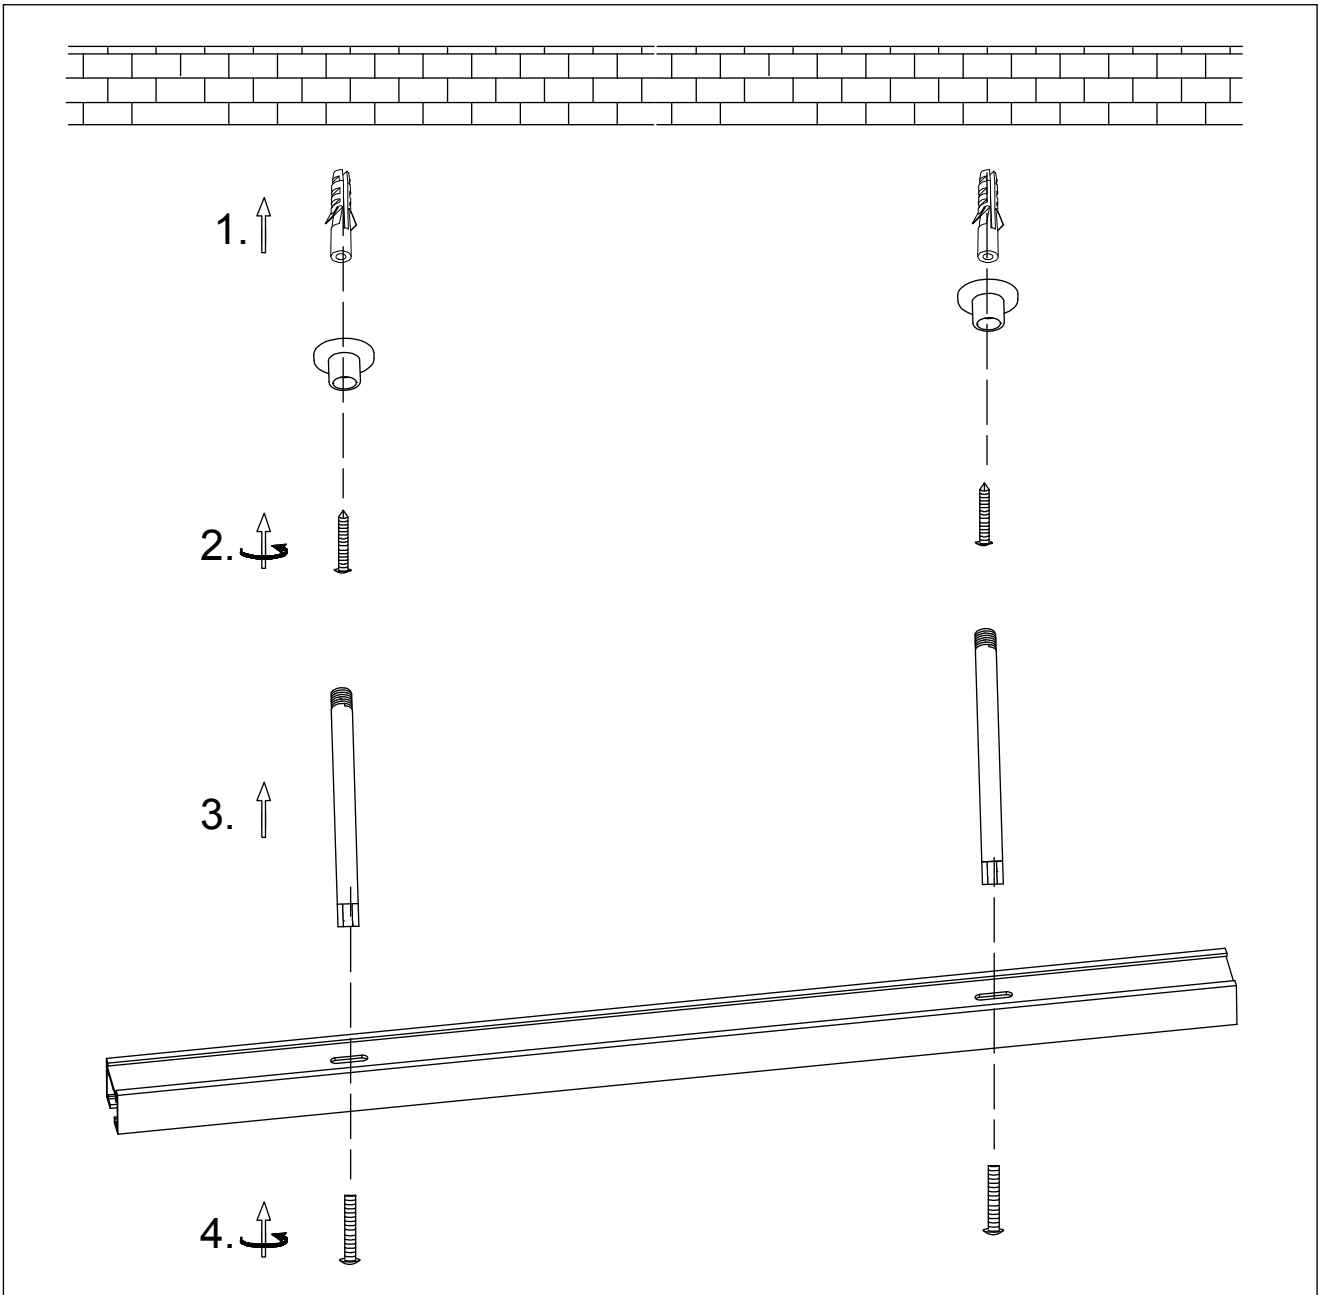

230V~50Hz, max. 2x 600W

trio-lighting.com
703131