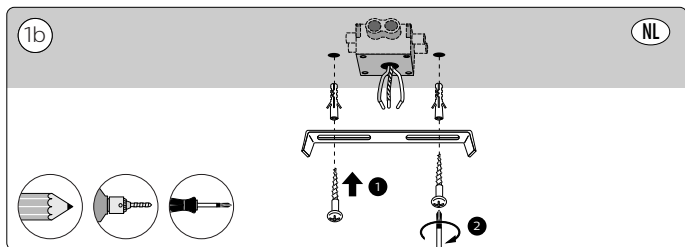

PHILIPS

hue personal
wireless
lighting

Runner

HUE serial number

User manual
Benutzerhandbuch
Notice d'emploi
Manual de usuario
Manual do usuário
Manuale d'uso

Incl.

1 x CR2032

Excl.