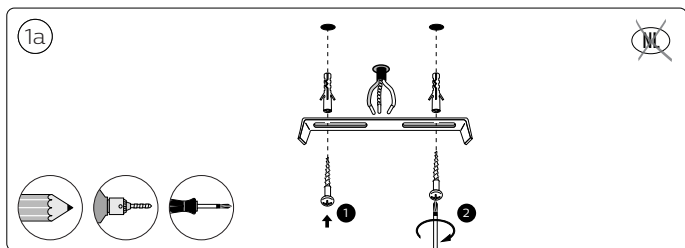

PHILIPS

hue personal
wireless
lighting

Runner

HUE serial number

User manual
Benutzerhandbuch
Notice d'emploi
Manual de usuario
Manual do usuário
Manuale d'uso

Incl.

1 x CR2032

Excl.