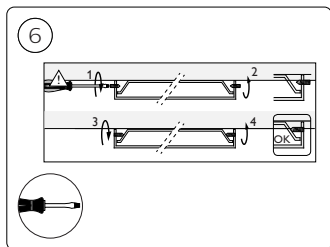

PHILIPS

hue personal
wireless
lighting

Runner

HUE serial number

User manual
Benutzerhandbuch
Notice d'emploi
Manual de usuario
Manual do usuário
Manuale d'uso

Incl.

1 x CR2032

Excl.