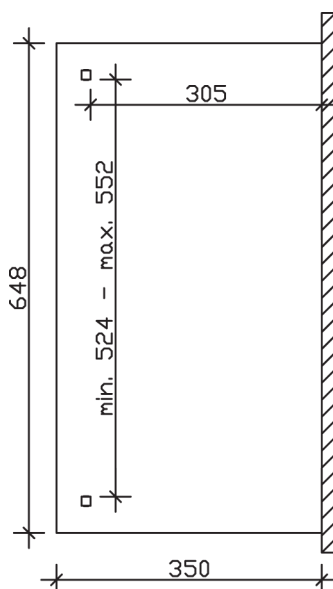

▶ Massive Konstruktion aus hochwertiger Douglasie

648 X 350 cm

Ravenna

- ▶ Dacheindeckung Polycarbonat-Doppelstegplatte in klar
- ▶ Verzierte Sparren- und Pfettenenden
- ▶ Pfosten 12 x 12 cm
- ▶ Inklusive Aufschraubstützen

► Datenblatt / Baubeschreibung		Ravenna 648 x 350cm
Material		Douglasie
Farbbehandlung		Unbehandelt
Pfostenstärke		12 x 12 cm
Breite		648 cm
Tiefe		350 cm
Grundfläche		22,68 m ²
Umbauter Raum		59,54 m ³
Schneelast		1,2 kN/m ²
Dachfläche		22,68 m ²
Dachneigung		7 °
Material Dacheindeckung		Polycarbonat-Doppelstegplatten 16 mm - klar
Dachstärke		16 mm
Montageart		Wandanbau
Gesamthöhe hinten		284 cm
Gesamthöhe vorne		241 cm
Durchgangshöhe vorne		203 cm
Pfostenabstand Breite		524-552 cm
Pfostenabstand Tiefe		305 cm

Oberfläche Holz	25 m ²
Im Lieferumfang enthalten	Aufschaubstützen, Montagematerial, Aufbauanleitung
Nicht im Lieferumfang enthalten	Dübel für die Wandmontage und Wandanschlussprofil
Verpackung	Paket 1: B 120 cm x L 650 cm x H 50 cm Gewicht 405,000 kg
Artikelnummer	200351-00-20
EAN-Nummer	4018211200351
Lieferhinweis	Für die Anlieferung muss die Zufahrt für 40 t-LKW möglich sein! Die Anlieferung erfolgt frei Bordsteinkante (Festland Deutschland).
Garantie	5 Jahre gemäß unseren Garantiebedingungen

Ravenna 648 X 350cm

Ansicht vorne

Ansicht Seite

Grundriss

Ravenna 648 X 350cm
 Schnitte und Ansichten Maßstab 1:100