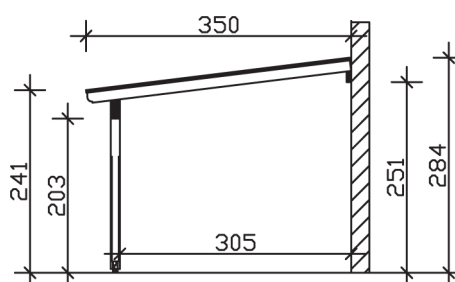

▶ Massive Konstruktion aus hochwertiger Douglasie

648 X 350 cm

Ravenna

- ▶ Dacheindeckung Polycarbonat-Doppelstegplatte in klar
- ▶ Verzierte Sparren- und Pfettenenden
- ▶ Pfosten 12 x 12 cm
- ▶ Inklusive Aufschraubstützen

► Datenblatt / Baubeschreibung		Ravenna 648 x 350cm
Material		Douglasie
Farbbehandlung		Unbehandelt
Pfostenstärke		12 x 12 cm
Breite		648 cm
Tiefe		350 cm
Grundfläche		22,68 m ²
Umbauter Raum		59,54 m ³
Schneelast		1,2 kN/m ²
Dachfläche		22,68 m ²
Dachneigung		7 °
Material Dacheindeckung		Polycarbonat-Doppelstegplatten 16 mm - klar
Dachstärke		16 mm
Montageart		Wandanbau
Gesamthöhe hinten		284 cm
Gesamthöhe vorne		241 cm
Durchgangshöhe vorne		203 cm
Pfostenabstand Breite		524-552 cm
Pfostenabstand Tiefe		305 cm

Oberfläche Holz	25 m ²
Im Lieferumfang enthalten	Aufschaubstützen, Montagematerial, Aufbauanleitung
Nicht im Lieferumfang enthalten	Dübel für die Wandmontage und Wandanschlussprofil
Verpackung	Paket 1: B 120 cm x L 650 cm x H 50 cm Gewicht 405,000 kg
Artikelnummer	200351-00-20
EAN-Nummer	4018211200351
Lieferhinweis	Für die Anlieferung muss die Zufahrt für 40 t-LKW möglich sein! Die Anlieferung erfolgt frei Bordsteinkante (Festland Deutschland).
Garantie	5 Jahre gemäß unseren Garantiebedingungen

Ravenna 648 X 350cm

Ansicht vorne

Ansicht Seite

Grundriss

Ravenna 648 X 350cm
 Schnitte und Ansichten Maßstab 1:100