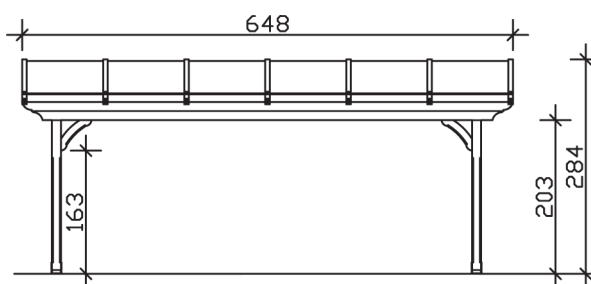

▶ Massive Konstruktion aus hochwertiger Douglasie

648 X 350 cm

Ravenna

- ▶ Dacheindeckung Polycarbonat-Doppelstegplatte in klar
- ▶ Verzierte Sparren- und Pfettenenden
- ▶ Pfosten 12 x 12 cm
- ▶ Inklusive Aufschraubstützen

► Datenblatt / Baubeschreibung		Ravenna 648 x 350cm
Material		Douglasie
Farbbehandlung		Unbehandelt
Pfostenstärke		12 x 12 cm
Breite		648 cm
Tiefe		350 cm
Grundfläche		22,68 m ²
Umbauter Raum		59,54 m ³
Schneelast		1,2 kN/m ²
Dachfläche		22,68 m ²
Dachneigung		7 °
Material Dacheindeckung		Polycarbonat-Doppelstegplatten 16 mm - klar
Dachstärke		16 mm
Montageart		Wandanbau
Gesamthöhe hinten		284 cm
Gesamthöhe vorne		241 cm
Durchgangshöhe vorne		203 cm
Pfostenabstand Breite		524-552 cm
Pfostenabstand Tiefe		305 cm

Oberfläche Holz	25 m ²
Im Lieferumfang enthalten	Aufschaubstützen, Montagematerial, Aufbauanleitung
Nicht im Lieferumfang enthalten	Dübel für die Wandmontage und Wandanschlussprofil
Verpackung	Paket 1: B 120 cm x L 650 cm x H 50 cm Gewicht 405,000 kg
Artikelnummer	200351-00-20
EAN-Nummer	4018211200351
Lieferhinweis	Für die Anlieferung muss die Zufahrt für 40 t-LKW möglich sein! Die Anlieferung erfolgt frei Bordsteinkante (Festland Deutschland).
Garantie	5 Jahre gemäß unseren Garantiebedingungen

Ravenna 648 X 350cm

Ansicht vorne

Ansicht Seite

Grundriss

Ravenna 648 X 350cm
 Schnitte und Ansichten Maßstab 1:100