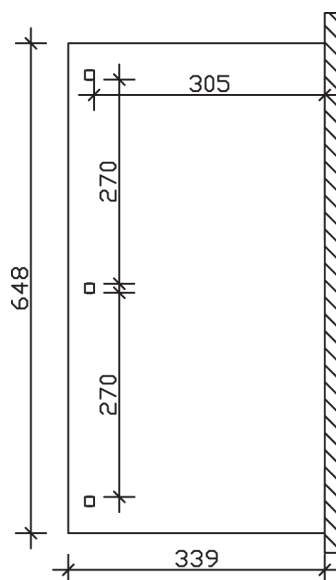

▶ Massive Konstruktion aus hochwertigem Leimholz (BSH-Fichte)

648 X 339 cm

Venezia

- ▶ Stilvoll geschwungene Sparren
- ▶ Dacheindeckung Polycarbonat-Doppelstegplatte in klar
- ▶ Pfosten 12 x 12 cm
- ▶ Inklusive Aufschraubstützen

► Datenblatt / Baubeschreibung		Venezia 648 x 339cm
Material		Leimholz, Fichte
Farbbehandlung		Lasiert in Nussbaum
Pfostenstärke		12 x 12 cm
Breite		648 cm
Tiefe		339 cm
Grundfläche		21,97 m ²
Umbauter Raum		58,22 m ³
Schneelast		1 kN/m ²
Dachfläche		21,97 m ²
Material Dacheindeckung		Polycarbonat-Doppelstegplatten 10 mm - klar
Dachstärke		10 mm
Montageart		Wandanbau
Gesamthöhe hinten		301 cm
Gesamthöhe vorne		229 cm
Durchgangshöhe vorne		203 cm
Pfostenabstand Breite		270 cm
Pfostenabstand Tiefe		305 cm

Oberfläche Holz	22,09 m ²
Im Lieferumfang enthalten	Aufschraubstützen, Montagematerial, Aufbauanleitung
Nicht im Lieferumfang enthalten	Dübel für die Wandmontage und Wandanschlussprofil
Verpackung	Paket 1: B 120 cm x L 366 cm x H 51 cm Gewicht 335,000 kg
Artikelnummer	207978-03-25
EAN-Nummer	4018211004782
Lieferhinweis	Für die Anlieferung muss die Zufahrt für 40 t-LKW möglich sein! Die Anlieferung erfolgt frei Bordsteinkante (Festland Deutschland).
Garantie	5 Jahre gemäß unseren Garantiebedingungen

Venezia 648 X 339cm

Ansicht vorne

Ansicht Seite

Grundriss

Venezia 648 X 339cm

Schnitte und Ansichten Maßstab 1:100