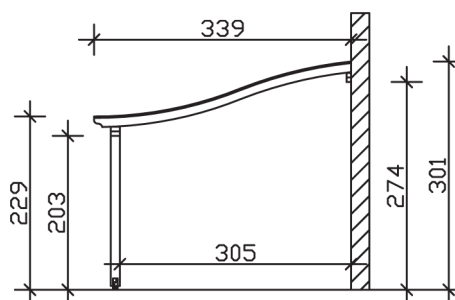

▶ Massive Konstruktion aus hochwertigem Leimholz (BSH-Fichte)

648 X 339 cm

Venezia

- ▶ Stilvoll geschwungene Sparren
- ▶ Dacheindeckung Polycarbonat-Doppelstegplatte in klar
- ▶ Pfosten 12 x 12 cm
- ▶ Inklusive Aufschraubstützen

► Datenblatt / Baubeschreibung		Venezia 648 x 339cm
Material		Leimholz, Fichte
Farbbehandlung		Lasiert in Nussbaum
Pfostenstärke		12 x 12 cm
Breite		648 cm
Tiefe		339 cm
Grundfläche		21,97 m ²
Umbauter Raum		58,22 m ³
Schneelast		1 kN/m ²
Dachfläche		21,97 m ²
Material Dacheindeckung		Polycarbonat-Doppelstegplatten 10 mm - klar
Dachstärke		10 mm
Montageart		Wandanbau
Gesamthöhe hinten		301 cm
Gesamthöhe vorne		229 cm
Durchgangshöhe vorne		203 cm
Pfostenabstand Breite		270 cm
Pfostenabstand Tiefe		305 cm

Oberfläche Holz	22,09 m ²
Im Lieferumfang enthalten	Aufschraubstützen, Montagematerial, Aufbauanleitung
Nicht im Lieferumfang enthalten	Dübel für die Wandmontage und Wandanschlussprofil
Verpackung	Paket 1: B 120 cm x L 366 cm x H 51 cm Gewicht 335,000 kg
Artikelnummer	207978-03-25
EAN-Nummer	4018211004782
Lieferhinweis	Für die Anlieferung muss die Zufahrt für 40 t-LKW möglich sein! Die Anlieferung erfolgt frei Bordsteinkante (Festland Deutschland).
Garantie	5 Jahre gemäß unseren Garantiebedingungen

Venezia 648 X 339cm

Ansicht vorne

Ansicht Seite

Grundriss

Venezia 648 X 339cm

Schnitte und Ansichten Maßstab 1:100