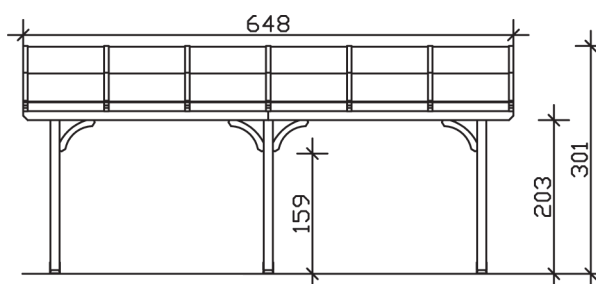

▶ Massive Konstruktion aus hochwertigem Leimholz (BSH-Fichte)

648 X 339 cm

Venezia

- ▶ Stilvoll geschwungene Sparren
- ▶ Dacheindeckung Polycarbonat-Doppelstegplatte in klar
- ▶ Pfosten 12 x 12 cm
- ▶ Inklusive Aufschraubstützen

► Datenblatt / Baubeschreibung		Venezia 648 x 339cm
Material		Leimholz, Fichte
Farbbehandlung		Lasiert in Nussbaum
Pfostenstärke		12 x 12 cm
Breite		648 cm
Tiefe		339 cm
Grundfläche		21,97 m ²
Umbauter Raum		58,22 m ³
Schneelast		1 kN/m ²
Dachfläche		21,97 m ²
Material Dacheindeckung		Polycarbonat-Doppelstegplatten 10 mm - klar
Dachstärke		10 mm
Montageart		Wandanbau
Gesamthöhe hinten		301 cm
Gesamthöhe vorne		229 cm
Durchgangshöhe vorne		203 cm
Pfostenabstand Breite		270 cm
Pfostenabstand Tiefe		305 cm

Oberfläche Holz	22,09 m ²
Im Lieferumfang enthalten	Aufschraubstützen, Montagematerial, Aufbauanleitung
Nicht im Lieferumfang enthalten	Dübel für die Wandmontage und Wandanschlussprofil
Verpackung	Paket 1: B 120 cm x L 366 cm x H 51 cm Gewicht 335,000 kg
Artikelnummer	207978-03-25
EAN-Nummer	4018211004782
Lieferhinweis	Für die Anlieferung muss die Zufahrt für 40 t-LKW möglich sein! Die Anlieferung erfolgt frei Bordsteinkante (Festland Deutschland).
Garantie	5 Jahre gemäß unseren Garantiebedingungen

Venezia 648 X 339cm

Ansicht vorne

Ansicht Seite

Grundriss

Venezia 648 X 339cm

Schnitte und Ansichten Maßstab 1:100