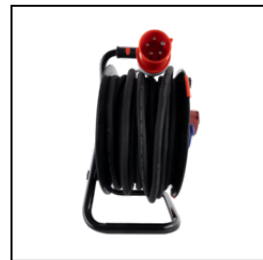

KABELTROMMEL CEE KUNSTSTOFF 4-FACH IP44 25M H07RN-F5G2,5² SCHWARZ-ROT CEE-KABELTROMMEL, KUNSTSTOFF PROFI

Art. Nr.
0010315612

EAN
4006341715906

Typ
REV-580

KABELTROMMELN

- SOLIDE - der stabile Ständer aus lackiertem Stahlrohr mit komfortablem, zweifarbigem Tragegriff bietet einen festen und sicheren Stand
- LANGLEBIG - die federnd gelagerte und witterungsbeständige Trommelscheibe aus schlagfestem Spezialkunststoff gewährleistet ein leichtgängiges Auf- und Abrollen
- KOMPLETT - anschlussfertig mit schwerer, ölbeständiger Gummi-Leitung für eine extra starke Beanspruchung, mit CEE-Stecker, verschiebbarer Feststellbremse, Kabelclip zur Leitungsfixierung, drehbarem Wickelgriff und Leitungsführung am Ständer
- SICHER - integrierter Thermoschalter als Überhitzungsschutz mit Wiederanlaufperre, Schutzkontakt-Steckdosen mit erhöhtem Berührungsschutz und selbst schließendem Klappdeckel
- PRAKTISCH - 2 Schutzkontakt-Steckdosen, 1 CEE-Steckdose und 25 m lange Leitung für eine flexible und sichere Stromversorgung mehrerer elektrischer Geräte im Innen- oder Außenbereich, Schutzart IP44