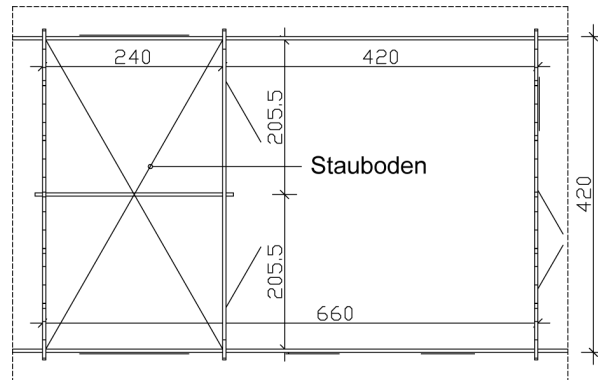

Gartenhaus

FREIZEITHAUS BERN 4, 420 X 660 CM MIT LATTUNG, NATUR

Datenblatt / Baubeschreibung

Material	Nordische Fichte
Farbe	Natur
Farbbehandlung	Unbehandelt
Größe	420 x 660 cm
Aufstellbreite (Sockelmaß)	420 cm
Aufstelltiefe (Sockelmaß)	660 cm
Außenbreite inkl. Dachüberstand	500 cm
Außentiefe inkl. Dachüberstand	740 cm
Firsthöhe	350 cm
Seitenwandhöhe	235 cm
Wandart	Blockbohlen
Wandstärke	45 mm
Eckverbindung	Chalet, asymmetrisch gefräst
Windverband	Zuganker mit Gewindestange
Anzahl Räume	3
Stauboden	Ja

EAN-Nummer

4018211611256

FREIZEITHAUS BERN 4, 45PLUS
420 x 660 cm

Grundriss

Schnitt

FREIZEITHAUS BERN 4, 45PLUS

420 x 660 cm
Schnitte und Ansichten Maßstab 1:100

Ansicht Vorne

Ansicht Hinten

FREIZEITHAUS BERN 4, 45PLUS
420 x 660 cm
Schnitte und Ansichten Maßstab 1:100

Ansicht Rechts

Ansicht Links

FREIZEITHAUS BERN 4, 45PLUS
420 x 660 cm
Schnitte und Ansichten Maßstab 1:100