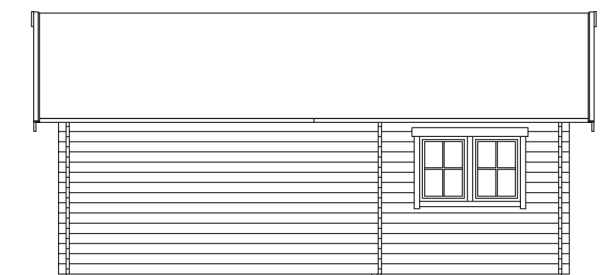

FREIZEITHAUS BERN 4, 45PLUS

Haus mit 3 Räumen

FREIZEITHAUS BERN 4, 45PLUS
420 x 660 cm

Gestaltungsbeispiel

- 45 mm Wandstärke
- 19 mm Fußboden
- Tür und Fenster mit Isolierglas und Gummidichtung
- Dach dämmbar (für Dachziegel)

Gartenhaus

FREIZEITHAUS BERN 4, 420 X 660 CM MIT LATTUNG, NATUR

Datenblatt / Baubeschreibung

Material	Nordische Fichte
Farbe	Natur
Farbbehandlung	Unbehandelt
Größe	420 x 660 cm
Aufstellbreite (Sockelmaß)	420 cm
Aufstelltiefe (Sockelmaß)	660 cm
Außenbreite inkl. Dachüberstand	500 cm
Außentiefe inkl. Dachüberstand	740 cm
Firsthöhe	350 cm
Seitenwandhöhe	235 cm
Wandart	Blockbohlen
Wandstärke	45 mm
Eckverbindung	Chalet, asymmetrisch gefräst
Windverband	Zuganker mit Gewindestange
Anzahl Räume	3
Stauboden	Ja

EAN-Nummer

4018211611256

FREIZEITHAUS BERN 4, 45PLUS
420 x 660 cm

Grundriss

Schnitt

FREIZEITHAUS BERN 4, 45PLUS

420 x 660 cm
Schnitte und Ansichten Maßstab 1:100

Ansicht Vorne

Ansicht Hinten

FREIZEITHAUS BERN 4, 45PLUS
420 x 660 cm
Schnitte und Ansichten Maßstab 1:100

Ansicht Rechts

Ansicht Links

FREIZEITHAUS BERN 4, 45PLUS
420 x 660 cm
Schnitte und Ansichten Maßstab 1:100