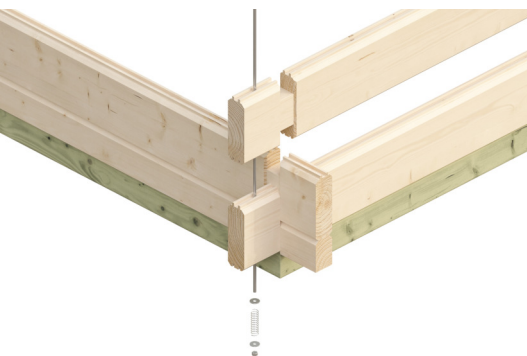

FREIZEITHAUS BERN 4, 45PLUS

Haus mit 3 Räumen

FREIZEITHAUS BERN 4, 45PLUS
420 x 660 cm

Gestaltungsbeispiel

- 45 mm Wandstärke
- 19 mm Fußboden
- Tür und Fenster mit Isolierglas und Gummidichtung
- Dach dämmbar (für Dachziegel)

Gartenhaus

FREIZEITHAUS BERN 4, 420 X 660 CM MIT LATTUNG, NATUR

Datenblatt / Baubeschreibung

Material	Nordische Fichte
Farbe	Natur
Farbbehandlung	Unbehandelt
Größe	420 x 660 cm
Aufstellbreite (Sockelmaß)	420 cm
Aufstelltiefe (Sockelmaß)	660 cm
Außenbreite inkl. Dachüberstand	500 cm
Außentiefe inkl. Dachüberstand	740 cm
Firsthöhe	350 cm
Seitenwandhöhe	235 cm
Wandart	Blockbohlen
Wandstärke	45 mm
Eckverbindung	Chalet, asymmetrisch gefräst
Windverband	Zuganker mit Gewindestange
Anzahl Räume	3
Stauboden	Ja