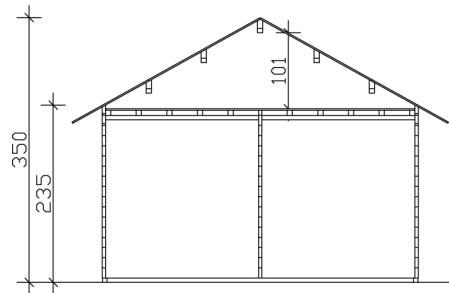

Dachform	Satteldach
Dachaufbau	19 mm Dachschalung mit Konter- und Dachlattung
Material Dacheindeckung	ohne
Dachstärke	19 mm
Dachfläche	42.62 m ²
Dachblende	Holz-Blende mit Aluminium-Abschlusskante
Dachneigung	zur Seite
Gefälle	29 °
Dachüberstand vorne	40 cm
Dachüberstand hinten	40 cm
Dachüberstand links	40 cm
Dachüberstand rechts	40 cm
Fußboden	Holzdielen, unbehandelt
Fußbodenstärke	19 mm
Grundlager	Kantholz, imprägniert
Maße Grundlager	60 x 60 mm
Grundfläche	27.72 m ²
Umbauter Raum	81.08 m ³
Schneelast (sk)	1.25 kN/m ²
Windstaudruck q	0.95 kN/m ²
Verglasung Tür 1	Isolierverglasung
Türen	1x Doppeltür, vollverglast, 112 x 181,5 cm, Profilzylinderschloss mit 3 Schlüsseln 2x Einzeltür, geschlossen, 81 x 186 cm
Fenster	3x Einzelfenster 52 x 118 cm, Dreh-Kipp-Funktion, Isolierverglasung 2x Doppelfenster 126,5 x 78 cm, Dreh-Kipp-Funktion, Isolierverglasung
Anzahl Packstücke	4
Verpackungsmaß	Breite: 590 cm, Höhe: 51 cm, Tiefe: 120 cm, 790 kg Breite: 590 cm, Höhe: 50 cm, Tiefe: 120 cm, 774 kg Breite: 590 cm, Höhe: 49 cm, Tiefe: 120 cm, 758 kg Breite: 210 cm, Höhe: 105 cm, Tiefe: 120 cm, 578 kg
Verpackungsgewicht gesamt	2900 kg
nicht im Lieferumfang enthalten	Dämmung, Beton, Verankerung Grundlager mit Untergrund (Fundament)
Garantie	5 Jahre gemäß unseren Garantiebedingungen
Lieferhinweis	Für die Anlieferung muss die Zufahrt für 40 t-LKW möglich sein! Die Anlieferung erfolgt frei Bordsteinkante (Festland Deutschland).
Artikelnummer	611256

EAN-Nummer

4018211611256

FREIZEITHAUS BERN 4, 45PLUS
420 x 660 cm

Grundriss

Schnitt

FREIZEITHAUS BERN 4, 45PLUS

420 x 660 cm
Schnitte und Ansichten Maßstab 1:100

Ansicht Vorne

Ansicht Hinten

FREIZEITHAUS BERN 4, 45PLUS
420 x 660 cm
Schnitte und Ansichten Maßstab 1:100

Ansicht Rechts

Ansicht Links

FREIZEITHAUS BERN 4, 45PLUS
420 x 660 cm
Schnitte und Ansichten Maßstab 1:100