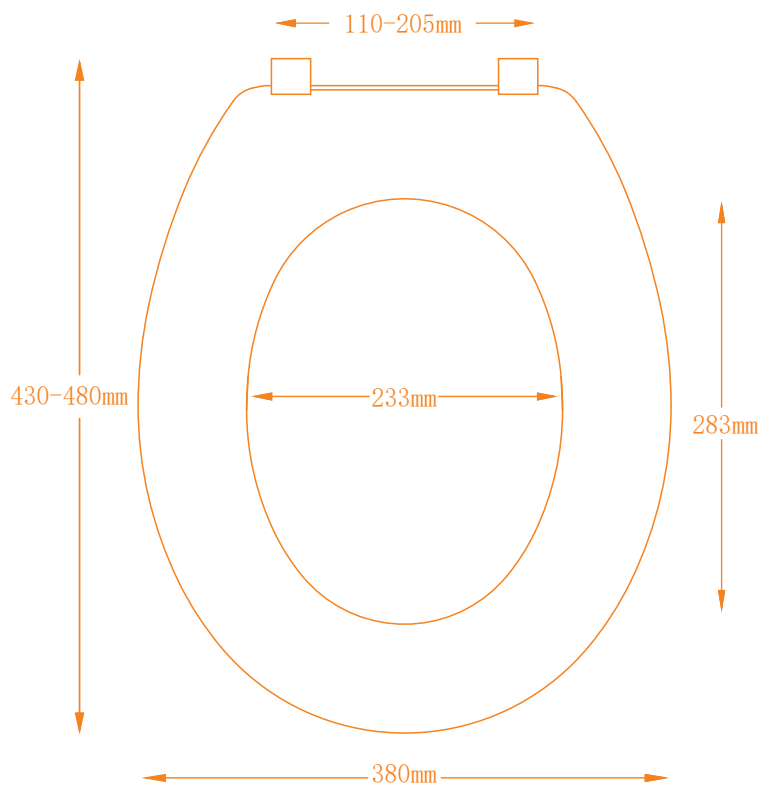

Old Blue

PRIMASTER.

- MDF-Material mit Hochglanz Dekorplatte
- Reinigungsfreundlich abnehmbar
- Befestigung von oben
- Passend für alle handelsüblichen WC's
- 7 Jahre Garantie