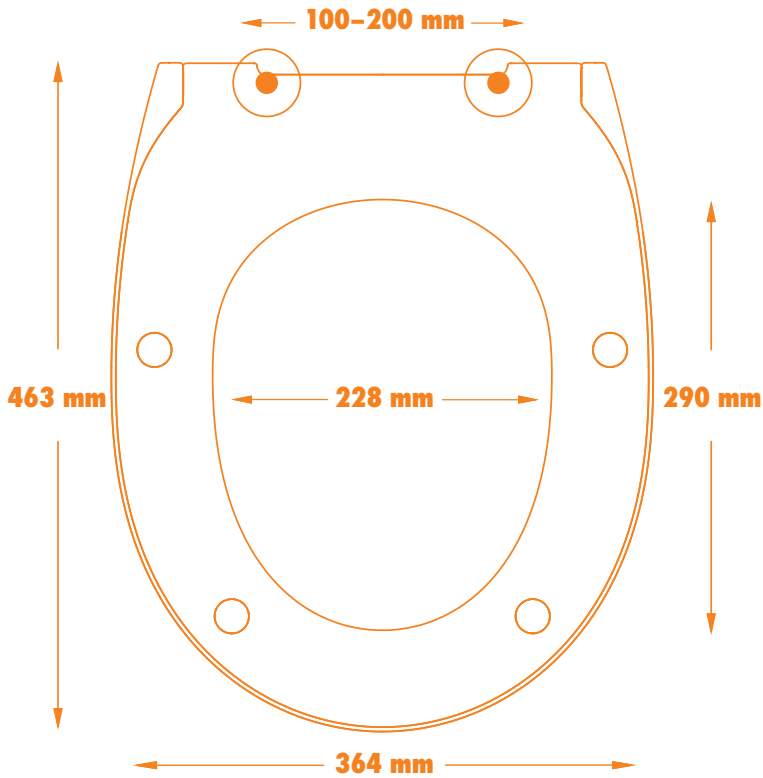

## SanDiego

**Duroplast-Material**  
**Reinigungsfreundlich abnehmbar**  
**Befestigung von oben**  
**Passend für alle handelsüblichen WC's**

4 333692 901772