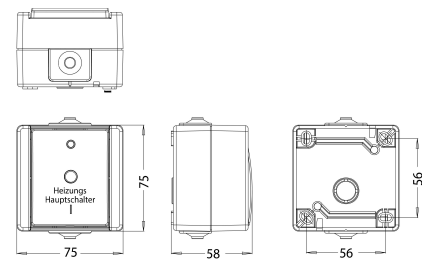

Artikelnummer	Artikelname
541356004	proAQA - Heizungshauptschalter, Farbe: grau

proAQA - Aufputz-Feuchtraum Kreuzschalter, Bemessungsspannung 250V~, Schaltvermögen 10AX, Schutzart IP44, Farbe: grau

Technische Daten	541356004
Anschlussart	Steckklemme
Rückmeldekontakt	nein
Werkstoff	Kunststoff
Befestigungsart	Kralen-/Schraubbefestigung
Anzahl der Betätigungswippen	1
Schlagfestigkeit	IK00
Anzahl der Module (bei Modulbauweise)	1
Min. Tiefe der Gerätedose	34,0 mm
Kompatibel mit Apple HomeKit	nein
Kompatibel mit Google Assistant	nein
Kompatibel mit Amazon Alexa	nein
Nennspannung	250 V
Montageart	Aufputz
Zusammenstellung	Basiselement mit Komplettgehäuse
Bedienungsart	Wippe/Taste
Farbe	grau
Halogenfrei	nein
Mit Montageplatte	nein
Oberflächenschutz	unbehandelt
Einbautiefe	0,0 mm
Bemessungsstrom	16,00 A
RAL-Nummer (ähnlich)	7035
Schaltstrom für Leuchtstofflampen	10 AX
Tastschalter	nein
Gerätebreite	75,0 mm
Gerätehöhe	75,0 mm
Gerätetiefe	58,0 mm
IFTTT-Unterstützung verfügbar	nein
Waschmaschinenschalter	nein
Beleuchtung	ja
Werkstoffgüte	Thermoplast
Beleuchtungsart	Glimmlampe
Textfeld/Beschriftungsfläche	nein
Beleuchtungsfunktion	Kontrolle und Orientierung
Ausführung der Oberfläche	glänzend

Technische Daten		541356004
Schaltungsart	Schalter 2-polig	
Geeignet für Schutzart	IP44	
Antibakterielle Behandlung	nein	
Konform UK Building Regulations Part M	nein	
Farbe des Schaltelements	farblos	
Heizungsschalter	nein	