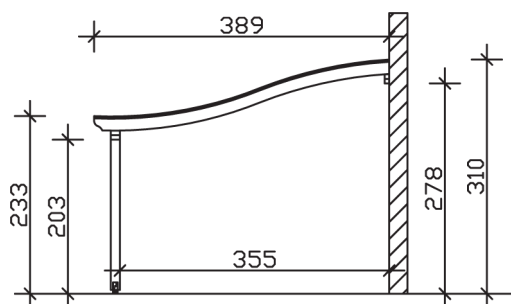

▶ Massive Konstruktion aus hochwertigem Leimholz (BSH-Fichte)

541 X 389 cm

Venezia

- ▶ Stilvoll geschwungene Sparren
- ▶ Dacheindeckung Polycarbonat-Doppelstegplatte in klar
- ▶ Pfosten 12 x 12 cm
- ▶ Inklusive Aufschraubstützen

► Datenblatt / Baubeschreibung		Venezia 541 x 389cm
Material	Leimholz, Fichte	
Farbbehandlung	Lasiert in Weiß	
Pfostenstärke	12 x 12 cm	
Breite	541 cm	
Tiefe	389 cm	
Grundfläche	21,04 m ²	
Umbauter Raum	57,12 m ³	
Schneelast	1,45 kN/m ²	
Dachfläche	21,04 m ²	
Material Dacheindeckung	Polycarbonat-Doppelstegplatten 10 mm - klar	
Dachstärke	10 mm	
Montageart	Wandanbau	
Gesamthöhe hinten	310 cm	
Gesamthöhe vorne	233 cm	
Durchgangshöhe vorne	203 cm	
Pfostenabstand Breite	220 cm	
Pfostenabstand Tiefe	355 cm	

Oberfläche Holz	24,4 m ²
Im Lieferumfang enthalten	Aufschraubstützen, Montagematerial, Aufbauanleitung
Nicht im Lieferumfang enthalten	Dübel für die Wandmontage und Wandanschlussprofil
Verpackung	Paket 1: B 120 cm x L 415 cm x H 45 cm Gewicht 355,000 kg
Artikelnummer	208012-11-25
EAN-Nummer	4018211000333
Lieferhinweis	Für die Anlieferung muss die Zufahrt für 40 t-LKW möglich sein! Die Anlieferung erfolgt frei Bordsteinkante (Festland Deutschland).
Garantie	5 Jahre gemäß unseren Garantiebedingungen

Venezia 541 X 389cm

Ansicht vorne

Ansicht Seite

Grundriss

Venezia 541 X 389cm

Schnitte und Ansichten Maßstab 1:100