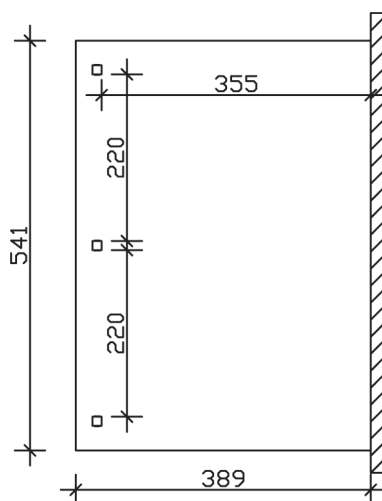

▶ Massive Konstruktion aus hochwertigem Leimholz (BSH-Fichte)

541 X 389 cm

Venezia

- ▶ Stilvoll geschwungene Sparren
- ▶ Dacheindeckung Polycarbonat-Doppelstegplatte in klar
- ▶ Pfosten 12 x 12 cm
- ▶ Inklusive Aufschraubstützen

► Datenblatt / Baubeschreibung		Venezia 541 x 389cm
Material	Leimholz, Fichte	
Farbbehandlung	Lasiert in Weiß	
Pfostenstärke	12 x 12 cm	
Breite	541 cm	
Tiefe	389 cm	
Grundfläche	21,04 m ²	
Umbauter Raum	57,12 m ³	
Schneelast	1,45 kN/m ²	
Dachfläche	21,04 m ²	
Material Dacheindeckung	Polycarbonat-Doppelstegplatten 10 mm - klar	
Dachstärke	10 mm	
Montageart	Wandanbau	
Gesamthöhe hinten	310 cm	
Gesamthöhe vorne	233 cm	
Durchgangshöhe vorne	203 cm	
Pfostenabstand Breite	220 cm	
Pfostenabstand Tiefe	355 cm	

Oberfläche Holz	24,4 m ²
Im Lieferumfang enthalten	Aufschraubstützen, Montagematerial, Aufbauanleitung
Nicht im Lieferumfang enthalten	Dübel für die Wandmontage und Wandanschlussprofil
Verpackung	Paket 1: B 120 cm x L 415 cm x H 45 cm Gewicht 355,000 kg
Artikelnummer	208012-11-25
EAN-Nummer	4018211000333
Lieferhinweis	Für die Anlieferung muss die Zufahrt für 40 t-LKW möglich sein! Die Anlieferung erfolgt frei Bordsteinkante (Festland Deutschland).
Garantie	5 Jahre gemäß unseren Garantiebedingungen

Venezia 541 X 389cm

Ansicht vorne

Ansicht Seite

Grundriss

Venezia 541 X 389cm

Schnitte und Ansichten Maßstab 1:100