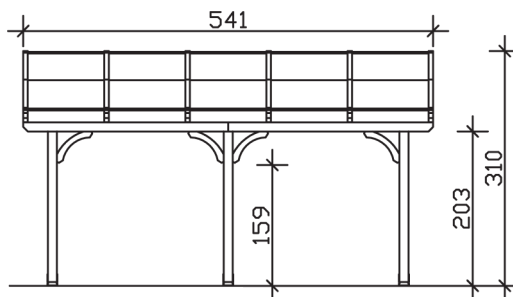

▶ Massive Konstruktion aus hochwertigem Leimholz (BSH-Fichte)

541 X 389 cm

Venezia

- ▶ Stilvoll geschwungene Sparren
- ▶ Dacheindeckung Polycarbonat-Doppelstegplatte in klar
- ▶ Pfosten 12 x 12 cm
- ▶ Inklusive Aufschraubstützen

► Datenblatt / Baubeschreibung		Venezia 541 x 389cm
Material	Leimholz, Fichte	
Farbbehandlung	Lasiert in Weiß	
Pfostenstärke	12 x 12 cm	
Breite	541 cm	
Tiefe	389 cm	
Grundfläche	21,04 m ²	
Umbauter Raum	57,12 m ³	
Schneelast	1,45 kN/m ²	
Dachfläche	21,04 m ²	
Material Dacheindeckung	Polycarbonat-Doppelstegplatten 10 mm - klar	
Dachstärke	10 mm	
Montageart	Wandanbau	
Gesamthöhe hinten	310 cm	
Gesamthöhe vorne	233 cm	
Durchgangshöhe vorne	203 cm	
Pfostenabstand Breite	220 cm	
Pfostenabstand Tiefe	355 cm	

Oberfläche Holz	24,4 m ²
Im Lieferumfang enthalten	Aufschraubstützen, Montagematerial, Aufbauanleitung
Nicht im Lieferumfang enthalten	Dübel für die Wandmontage und Wandanschlussprofil
Verpackung	Paket 1: B 120 cm x L 415 cm x H 45 cm Gewicht 355,000 kg
Artikelnummer	208012-11-25
EAN-Nummer	4018211000333
Lieferhinweis	Für die Anlieferung muss die Zufahrt für 40 t-LKW möglich sein! Die Anlieferung erfolgt frei Bordsteinkante (Festland Deutschland).
Garantie	5 Jahre gemäß unseren Garantiebedingungen

Venezia 541 X 389cm

Ansicht vorne

Ansicht Seite

Grundriss

Venezia 541 X 389cm

Schnitte und Ansichten Maßstab 1:100