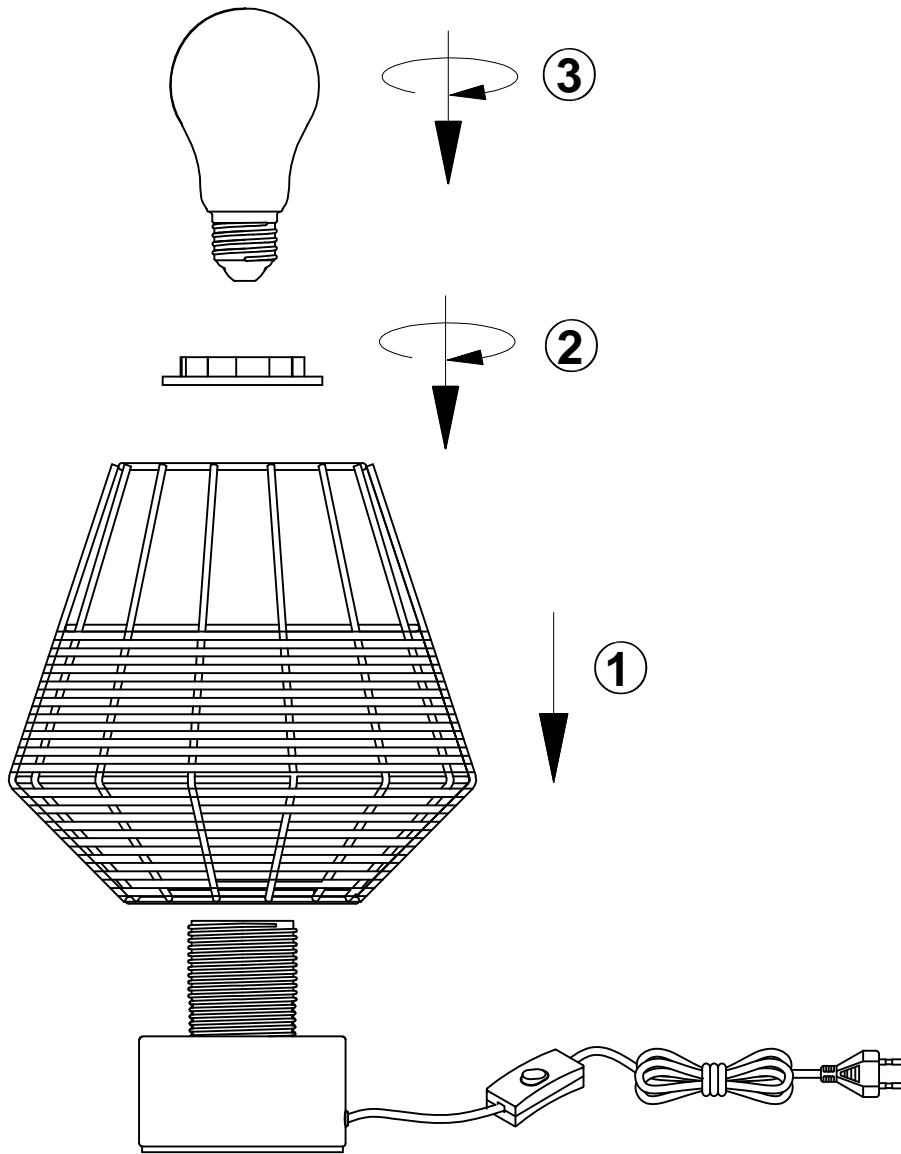

**(UK) ПОПЕРЕДЖЕННЯ!**

Перед розбиранням, будь ласка, уважно прочитайте інструкції з техніки безпеки!

230V~50Hz, 1 x E27 max.40W

reality-leuchten.de/  
R51261002