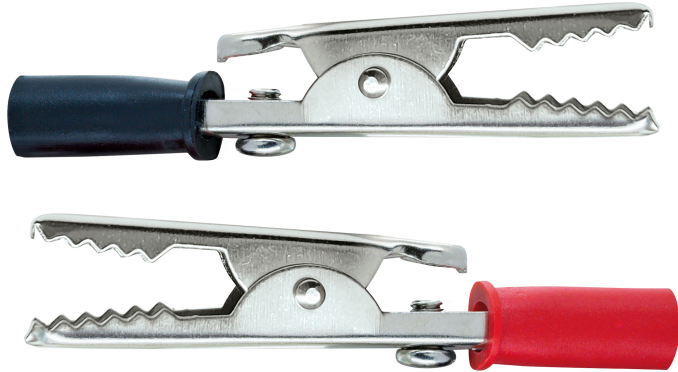

## Krokodilklemmen 2er Set

Die SCHWAIGER® Krokodilklemme besitzt einen Schraub-, Klemm- oder Lötanschluss für offene Kabel. Die Kunststoff-Griffstücke sind farblich gekennzeichnet.

- Kunststoff-Griffstücke sind farblich gekennzeichnet
- Kunststoff-Griffstücke sind farblich gekennzeichnet
- Lieferumfang: 2x Krokodilklemmen

Inhalt (Packung)	2
Produktmaterial	Metall vernickelt
Farbe	Schwarz/Rot
Gewicht	6 g
Verpackungsart	Blister
Qualität	STANDARD

SKU: KKL002 531

EAN: 4004005503869