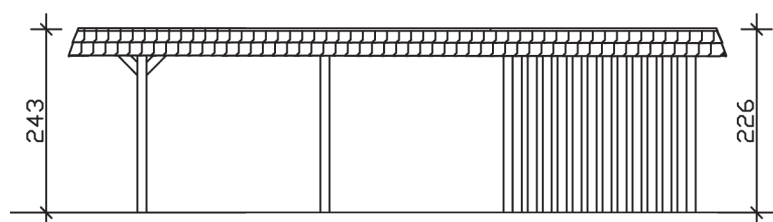

▶ Flachdach-Carport

362 X 870 cm

Carport Wendland rote Blende

- ▶ Massive Konstruktion aus hochwertigem Leimholz (BSH-Fichte)
- ▶ Farblich behandelt in eiche hell
- ▶ Dachschalung mit EPDM-Folie
- ▶ Pfosten 12 x 12 cm

► Datenblatt / Baubeschreibung		Carport Wendland rote Blende
Material		Leimholz, Fichte
Farbbehandlung		Lasiert in Eiche hell
Pfostenstärke		12 x 12 cm
Breite		362 cm
Tiefe		870 cm
Grundfläche		31,49 m ²
Umbauter Raum		73,85 m ³
Breite Sockelmaß		315 cm
Tiefe Sockelmaß		738 cm
Durchfahrtshöhe vorne		206 cm
Durchfahrtshöhe hinten		189 cm
Durchfahrtsbreite		291 cm
Firsthöhe		243 cm
Traufenhöhe		226 cm
Schneelast		1,05 kN/m ²
Dachform		Flachdach
Dachfläche		26,84 m ²
Dachneigung		1,2 °

Dachstärke	20 mm
Wasserablauf	nach hinten
Pfostenabstand Tiefe	230 cm
Pfostenanzahl	11
Oberfläche Holz	233,19 m ²
Im Lieferumfang enthalten	H-Pfostenanker zum Einbetonieren, Montagematerial, Aufbauanleitung
Anzahl Packstücke	3
Gesamt-Gewicht	1447 kg
Verpackung	Paket 1: B 120 cm x L 330 cm x H 72 cm Gewicht 765 kg Paket 2: B 120 cm x L 260 cm x H 70 cm Gewicht 585 kg Paket 3: B 60 cm x L 60 cm x H 50 cm Gewicht 97 kg
Artikelnummer	244164-01-35
EAN-Nummer	4018211025251
Lieferhinweis	Für die Anlieferung muss die Zufahrt für 40 t-LKW möglich sein! Die Anlieferung erfolgt frei Bordsteinkante (Festland Deutschland).
Garantie	5 Jahre gemäß unseren Garantiebedingungen

Carport Wendland rote Blende

Ansicht vorne

Ansicht Seite

Grundriss

Carport Wendland rote Blende

Schnitte und Ansichten Maßstab 1:100