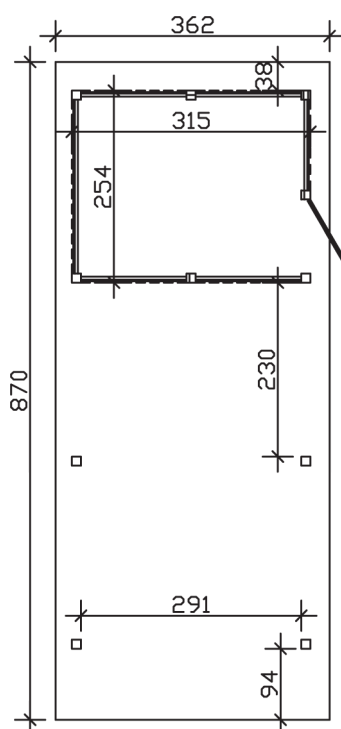

▶ Flachdach-Carport

362 X 870 cm

Carport Wendland rote Blende

- ▶ Massive Konstruktion aus hochwertigem Leimholz (BSH-Fichte)
- ▶ Farblich behandelt in eiche hell
- ▶ Dachschalung mit EPDM-Folie
- ▶ Pfosten 12 x 12 cm

► Datenblatt / Baubeschreibung		Carport Wendland rote Blende
Material		Leimholz, Fichte
Farbbehandlung		Lasiert in Eiche hell
Pfostenstärke		12 x 12 cm
Breite		362 cm
Tiefe		870 cm
Grundfläche		31,49 m ²
Umbauter Raum		73,85 m ³
Breite Sockelmaß		315 cm
Tiefe Sockelmaß		738 cm
Durchfahrtshöhe vorne		206 cm
Durchfahrtshöhe hinten		189 cm
Durchfahrtsbreite		291 cm
Firsthöhe		243 cm
Traufenhöhe		226 cm
Schneelast		1,05 kN/m ²
Dachform		Flachdach
Dachfläche		26,84 m ²
Dachneigung		1,2 °

Dachstärke	20 mm
Wasserablauf	nach hinten
Pfostenabstand Tiefe	230 cm
Pfostenanzahl	11
Oberfläche Holz	233,19 m ²
Im Lieferumfang enthalten	H-Pfostenanker zum Einbetonieren, Montagematerial, Aufbauanleitung
Anzahl Packstücke	3
Gesamt-Gewicht	1447 kg
Verpackung	Paket 1: B 120 cm x L 330 cm x H 72 cm Gewicht 765 kg Paket 2: B 120 cm x L 260 cm x H 70 cm Gewicht 585 kg Paket 3: B 60 cm x L 60 cm x H 50 cm Gewicht 97 kg
Artikelnummer	244164-01-35
EAN-Nummer	4018211025251
Lieferhinweis	Für die Anlieferung muss die Zufahrt für 40 t-LKW möglich sein! Die Anlieferung erfolgt frei Bordsteinkante (Festland Deutschland).
Garantie	5 Jahre gemäß unseren Garantiebedingungen

Carport Wendland rote Blende

Ansicht vorne

Ansicht Seite

Grundriss

Carport Wendland rote Blende

Schnitte und Ansichten Maßstab 1:100