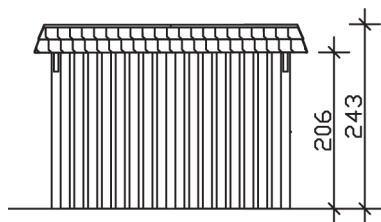

▶ Flachdach-Carport

362 X 870 cm

Carport Wendland rote Blende

- ▶ Massive Konstruktion aus hochwertigem Leimholz (BSH-Fichte)
- ▶ Farblich behandelt in eiche hell
- ▶ Dachschalung mit EPDM-Folie
- ▶ Pfosten 12 x 12 cm

► Datenblatt / Baubeschreibung		Carport Wendland rote Blende
Material		Leimholz, Fichte
Farbbehandlung		Lasiert in Eiche hell
Pfostenstärke		12 x 12 cm
Breite		362 cm
Tiefe		870 cm
Grundfläche		31,49 m ²
Umbauter Raum		73,85 m ³
Breite Sockelmaß		315 cm
Tiefe Sockelmaß		738 cm
Durchfahrtshöhe vorne		206 cm
Durchfahrtshöhe hinten		189 cm
Durchfahrtsbreite		291 cm
Firsthöhe		243 cm
Traufenhöhe		226 cm
Schneelast		1,05 kN/m ²
Dachform		Flachdach
Dachfläche		26,84 m ²
Dachneigung		1,2 °

Dachstärke	20 mm
Wasserablauf	nach hinten
Pfostenabstand Tiefe	230 cm
Pfostenanzahl	11
Oberfläche Holz	233,19 m ²
Im Lieferumfang enthalten	H-Pfostenanker zum Einbetonieren, Montagematerial, Aufbauanleitung
Anzahl Packstücke	3
Gesamt-Gewicht	1447 kg
Verpackung	Paket 1: B 120 cm x L 330 cm x H 72 cm Gewicht 765 kg Paket 2: B 120 cm x L 260 cm x H 70 cm Gewicht 585 kg Paket 3: B 60 cm x L 60 cm x H 50 cm Gewicht 97 kg
Artikelnummer	244164-01-35
EAN-Nummer	4018211025251
Lieferhinweis	Für die Anlieferung muss die Zufahrt für 40 t-LKW möglich sein! Die Anlieferung erfolgt frei Bordsteinkante (Festland Deutschland).
Garantie	5 Jahre gemäß unseren Garantiebedingungen

Carport Wendland rote Blende

Ansicht vorne

Ansicht Seite

Grundriss

Carport Wendland rote Blende

Schnitte und Ansichten Maßstab 1:100