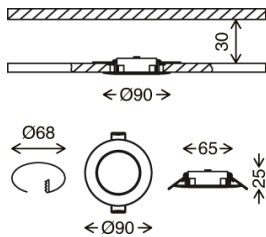

BRILONER®

Briloner Leuchten GmbH & Co. KG
Am Steinbach 14, D-59872 Meschede

IP44

7047-034

Ultraflache LED Einbauleuchten 3er-Set - Modul
Kunststoff / chrom-matt
inkl. 3 x LED-Platine 4,9W 480lm 3.000K
Lebensdauer 25.000 h, Ra>=80
stufenlos dimmbar
IP44
Ø90x25mm (DxH)
Einbaumaße: Ø68x30mm (DxH)