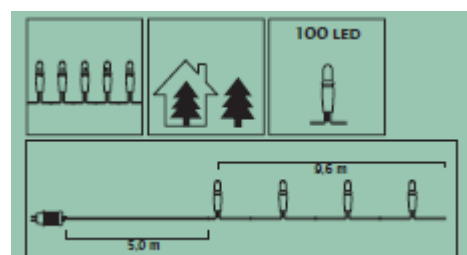

TECHNISCHE ANGABEN:

Modell Nr.: DCLEDO-0100BLC-31V

Art. -Nr.: 25-2377B/GS

31V DC 4,8Watt Max.

Lampen: 3 V, 20mA 0,06 Watt

Transformator

Modell: ED-310048-IP44

Eingang: 220-240V AC 50Hz

Ausgang: 31V DC 4,8 Watt

Globus Fachmärkte GmbH & Co. KG
Zeichenstraße 8
66333 Völklingen
www.globus-baumarkt.de

Für den Reklamationsfall:
Herstelleradresse und Ordnernummer aufbewahren