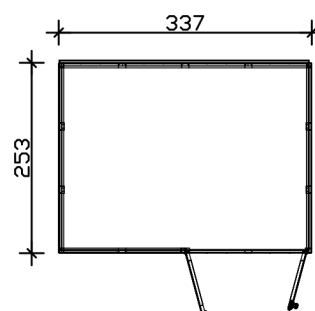

Gartenhaus

GARTENHAUS MELBOURNE 4, 337 X 253 CM

Datenblatt / Baubeschreibung

Material	Fassadenplatten
Farbe	Telegrau (RAL 7047)
Farbbehandlung	Die Fassadenplatten sind von außen, der Rahmen allseitig schiefergrau farbbehandelt. Die Dachschalung, die Pfetten sowie die Schnittkanten werden produktionsbedingt unbehandelt geliefert.
Größe	337 x 253 cm
Aufstellbreite (Sockelmaß)	337 cm
Aufstelltiefe (Sockelmaß)	253 cm
Außenbreite inkl. Dachüberstand	337 cm
Außentiefe inkl. Dachüberstand	253 cm
Firsthöhe	223 cm
Seitenwandhöhe	223 cm
Gesamthöhe vorne	223 cm
Gesamthöhe hinten	223 cm
Wandart	Holzrahmenkonstruktion
Wandstärke	10 mm
Eckverbindung	Holzrahmenkonstruktion
Anzahl Räume	1

GARTENHAUS MELBOURNE 4

337 x 253 cm

Ansicht Hinten

Ansicht Rechts

GARTENHAUS MELBOURNE 4

337 x 253 cm
Schnitte und Ansichten Maßstab 1:100

Ansicht Links

Schnitt

GARTENHAUS MELBOURNE 4

337 x 253 cm
Schnitte und Ansichten Maßstab 1:100

Ansicht Vorne

Grundriss

GARTENHAUS MELBOURNE 4

337 x 253 cm
Schnitte und Ansichten Maßstab 1:100