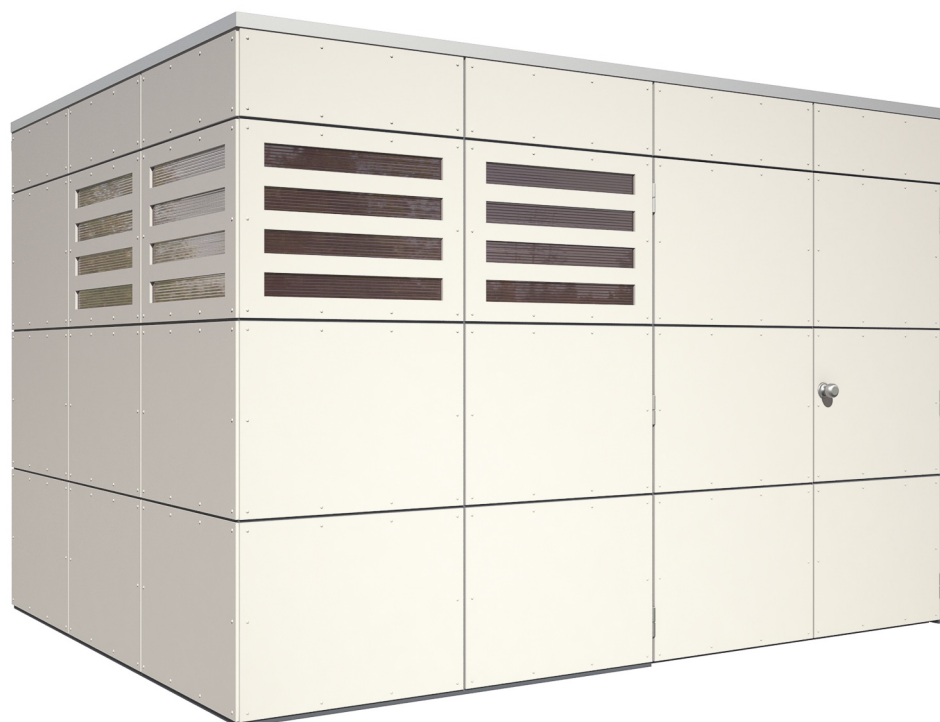

GARTENHAUS MELBOURNE 4

Farblich behandelte Fassadenplatten

GARTENHAUS MELBOURNE 4
337 x 253 cm

Gestaltungsbeispiel

- Platten zugeschnitten und vorgebohrt
- Farbe Telegrau
- Montage auf Holzrahmenkonstruktion
- Fensterelemente mit Doppelstegplatten in bronze

Dachform	Flachdach
Dachaufbau	19 mm Profilschalung mit Nut und Feder
Material Dacheindeckung	KSK-M Dachbahn
Farbe Dach	Silbergrau
Dachstärke	19 mm
Dachfläche	8.53 m ²
Dachneigung	nach hinten
Gefälle	2 °
Dachüberstand vorne	0 cm
Dachüberstand hinten	4 cm
Dachüberstand links	0 cm
Dachüberstand rechts	0 cm
Fußboden	Optional erhältlich
Grundfläche	8.53 m ²
Umbauter Raum	19.02 m ³
Schneelast (sk)	0.85 kN/m ²
Windstaudruck q	0.65 kN/m ²
Türen	1x Doppeltür, geschlossen, 159 x 184 cm, Türknauf mit Schließzylinder und 2 Schlüsseln
Fenster	4x Fensterelement, feststehend, 10 mm Polycarbonat-Doppelstegplatte, bronze
Anzahl Packstücke	1
Verpackungsmaß	Breite: 350 cm, Höhe: 50 cm, Tiefe: 120 cm, 570 kg
Verpackungsgewicht gesamt	570 kg
nicht im Lieferumfang enthalten	Fußboden, Grundlager, Beton, Verankerung Grundlager mit Untergrund (Fundament)
Garantie	5 Jahre gemäß unseren Garantiebedingungen
Lieferhinweis	Für die Anlieferung muss die Zufahrt für 40 t-LKW möglich sein! Die Anlieferung erfolgt frei Bordsteinkante (Festland Deutschland).
Artikelnummer	560332
EAN-Nummer	4018211560332