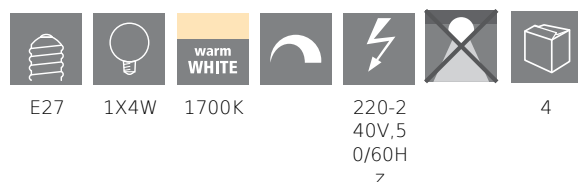

Schaltinformationen

Funktion	nicht für die Innenbeleuchtung geeignet

Technische Änderungen vorbehalten