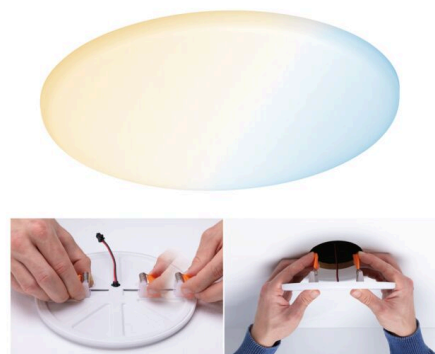

Artikelnummer:
95386

EAN-Nummer:
4000870953860

Name
EB Panel Veluna VariFit IP44 15W TuneW Zigbee 185mm Kst

Hersteller
Paulmann

Kaufmännische Daten

VPE pro Masterkarton	1
Garantie	5 Jahre

Technische Daten

Anzahl Brennstellen	01
Aufgenommene Leistung	18 W
Bestückung Gesamt	incl. 1x15 W
Dimmbar	Ja
Dimmen	mit Smart Home
Farbe	Satin
Farbtemperatur Bereich	3000 - 6500 K
Farbwechsel	Tunable White
Form	rund
Gewicht brutto	478 g
Gewicht netto	385 g
IP Schutz	IP44 Deckenmontage
Lebensdauer	30000 h
Inklusive Leuchtmittel	✓
Material	Kunststoff
Montageort	Decke & Wand
Montageort Empfehlung	Wand- und Deckenmontage
Montageort Vorgabe	Deckenmontage
Scheinleistung	19,1 VA
Schutzklasse	Schutzklasse II
Spannung	230 V
Technik	LED

Leuchtmitteldaten

Bestückung	15 W
Farbwiedergabeindex	> 80 Ra
Nennlichtstrom Bereich	1000 lm
Lichtstrom LED-Modul	1600 lm
Scheinleistung	19,1 VA
Entspricht Glühlampe	104 W

Abmessungen

Abmessung (Höhe x Breite x Tiefe)	10/31 mm
Durchmesser	185 mm
Einbauöffnung Bereich	60 - 160 mm
Einbautiefe Bereich	75-110 mm
Hohlraumtiefe	60-95 mm
Höhe Gesamt	10/31 mm

Kaufmännische Daten II

Zolltarifnummer	94054231
Ursprungsland	CN
Verpackungseinheit SAP	1
Verpackungsmaße BxHxL	19,2 x 19,3 x 5,5 cm

Energieeffizienzklasse (Spektrum A-G): F

Texte

Katalogname

Veluna VariFit
