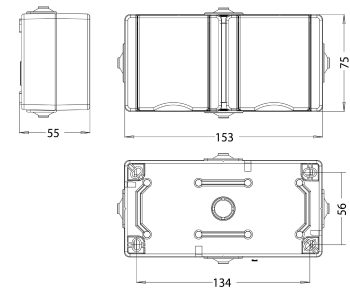

Technische Daten	950655000
Anschlussart	Schraubklemme
Mit Signallampe	nein
Mit erhöhtem Berührungsschutz	nein
Frequenz	50 - 50 Hz
Textfeld/Beschriftungsfläche	nein
Auswurfmechanismus	nein
Werkstoff	Kunststoff
Bemessungsfehlerstrom	0,00 A
Befestigungsart	Befestigung mit Schraube
Schlagfestigkeit	IK00
Transparent	nein
Mit Feinsicherung	nein
Mit Durchschleiffunktion	ja
Mit Funktionsbeleuchtung	nein
Mit Orientierungslicht	nein
Anzahl der Module (bei Modulbauweise)	2
Anzahl der aktiven Kontakte (rund)	0
Anzahl der aktiven Kontakte (flach)	2
Min. Tiefe der Gerätedose	0,0 mm
Kompatibel mit Apple HomeKit	nein
Kompatibel mit Google Assistant	nein
Kompatibel mit Amazon Alexa	nein
Metallicfarbe	nein
Nennstrom	16,00 A
Nennspannung	250 V
Montageart	Aufputz
Farbe	grau
Ausführung	Steckdose CEE 7/3 (Typ F)
Halogenfrei	nein
Abschließbar	nein
Mit Klappdeckel	ja
Oberflächenschutz	unbehandelt
Anzahl der Phasen	1
Mit Ein-/Ausschalter	nein

Technische Daten		950655000
Für "erschwerte Bedingungen" (nach VDE)	nein	
Verdreher Zentraleinsatz	nein	
Überspannungsschutz	nein	
Fehlerstromschutz	nein	
Isolierter Einbau	nein	
RAL-Nummer (ähnlich)	7035	
Gerätebreite	75,0 mm	
Gerätehöhe	134,0 mm	
Gerätetiefe	58,0 mm	
Anzahl der Steckdosen schaltbar	0	
IFTTT-Unterstützung verfügbar	nein	
Mitschaltender Neutralleiter	nein	
Werkstoffgüte	Thermoplast	
Ausführung der Oberfläche	glänzend	
Aufdruck / Kennzeichnung	sonstige	
Geeignet für Schutzart	IP44	
Antibakterielle Behandlung	nein	
Mit eingebautem Bluetooth-Lautsprecher	nein	
Anzahl der USB-A Ports	0	
Anzahl der USB-C Ports	0	
Max. Stromstärke der USB-Stromversorgung	0,00 A	
Mit Wi-Fi-Signal-Repeater	nein	
Farbe des Schaltelements	sonstige	
Schutzkontakt	Erdungsclips	
Anzahl der aktiven Kontakte (Vierkant)	0	
Anzahl der Durchschleifungen	1	