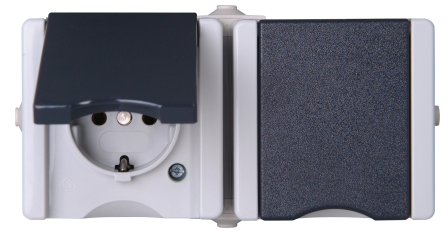

Artikelnummer	Artikelname
950655000	proAQA - Schutzkontakt-Steckdose, 2-fach, Klappdeckel, fertig verdrahtet, waagrecht, Farbe: grau

2-fach Aufputz-Feuchtraum Schutzkontakt-Steckdose im Design proAQA und der Farbe grau mit Klappdeckel. Waagrecht fertig verdrahtet ohne erhöhtem Berührungsschutz. Bemessungsspannung beträgt 250V~ und Nennstrom 16A. Schutzart IP44

Technische Daten	950655000
Anschlussart	Schraubklemme
Mit Signallampe	nein
Mit erhöhtem Berührungsschutz	nein
Frequenz	50 - 50 Hz
Textfeld/Beschriftungsfläche	nein
Auswurfmechanismus	nein
Werkstoff	Kunststoff
Bemessungsfehlerstrom	0,00 A
Befestigungsart	Befestigung mit Schraube
Schlagfestigkeit	IK00
Transparent	nein
Mit Feinsicherung	nein
Mit Durchschleiffunktion	ja
Mit Funktionsbeleuchtung	nein
Mit Orientierungslicht	nein
Anzahl der Module (bei Modulbauweise)	2
Anzahl der aktiven Kontakte (rund)	0
Anzahl der aktiven Kontakte (flach)	2
Min. Tiefe der Gerätedose	0,0 mm
Kompatibel mit Apple HomeKit	nein
Kompatibel mit Google Assistant	nein
Kompatibel mit Amazon Alexa	nein
Metallicfarbe	nein
Nennstrom	16,00 A
Nennspannung	250 V
Montageart	Aufputz
Farbe	grau
Ausführung	Steckdose CEE 7/3 (Typ F)
Halogenfrei	nein
Abschließbar	nein
Mit Klappdeckel	ja
Oberflächenschutz	unbehandelt
Anzahl der Phasen	1
Mit Ein-/Ausschalter	nein