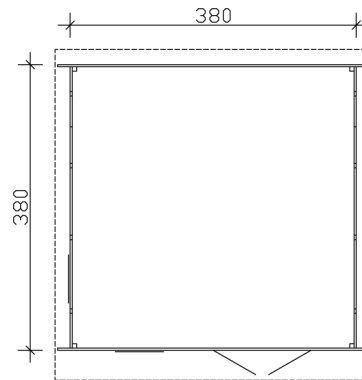

GARTENHAUS BREDA 2, 28MM

Hochwertiges nordisches Fichtenholz

GARTENHAUS BREDA 2, 28MM
380 x 380 cm

Gestaltungsbeispiel

- 28 mm Wandstärke
- Steck-Schraub-Eckverbindung
- 19 mm Fußboden
- Farblich unbehandelt

Gartenhaus

GARTENHAUS BREDA, 380 X 380 CM, NATUR

Datenblatt / Baubeschreibung

Material	Nordische Fichte
Farbe	Natur
Farbbehandlung	Unbehandelt
Größe	380 x 380 cm
Aufstellbreite (Sockelmaß)	380 cm
Aufstelltiefe (Sockelmaß)	380 cm
Außenbreite inkl. Dachüberstand	420 cm
Außentiefe inkl. Dachüberstand	440 cm
Firsthöhe	255 cm
Seitenwandhöhe	235 cm
Gesamthöhe vorne	255 cm
Wandart	Blockbohlen
Wandstärke	28 mm
Eckverbindung	Trend, stumpf gestoßen
Windverband	Eckpfosten mit Verschraubung
Anzahl Räume	1

380 x 380 cm

Grundriss

Schnitt

GARTENHAUS BREDA 2, 28MM
380 x 380 cm
Schnitte und Ansichten Maßstab 1:100

Ansicht Vorne

Ansicht Hinten

GARTENHAUS BREDA 2, 28MM
380 x 380 cm
Schnitte und Ansichten Maßstab 1:100

Ansicht Rechts

Ansicht Links

GARTENHAUS BREDA 2, 28MM
380 x 380 cm
Schnitte und Ansichten Maßstab 1:100