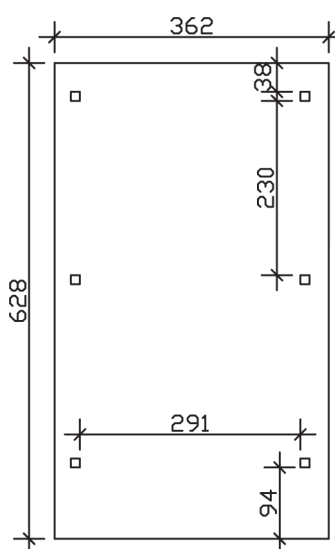

▶ Flachdach-Carport

362 X 628 cm

## Carport Wendland schwarze Blende

- ▶ Massive Konstruktion aus hochwertigem Leimholz (BSH-Fichte)
- ▶ Farblich behandelt in eiche hell
- ▶ Dachschalung mit EPDM-Folie
- ▶ Pfosten 12 x 12 cm

► Datenblatt / Baubeschreibung		Carport Wendland schwarze Blende
Material	Leimholz, Fichte	
Farbbehandlung	Lasiert in Eiche hell	
Pfostenstärke	12 x 12 cm	
Breite	362 cm	
Tiefe	628 cm	
Grundfläche	22,73 m <sup>2</sup>	
Umbauter Raum	53,88 m <sup>3</sup>	
Breite Sockelmaß	315 cm	
Tiefe Sockelmaß	496 cm	
Durchfahrtshöhe vorne	206 cm	
Durchfahrtshöhe hinten	194 cm	
Durchfahrtsbreite	291 cm	
Firsthöhe	243 cm	
Traufenhöhe	231 cm	
Schneelast	1,05 kN/m <sup>2</sup>	
Dachform	Flachdach	
Dachfläche	19,02 m <sup>2</sup>	
Dachneigung	1,2 °	

<b>Dachstärke</b>	20 mm
<b>Wasserablauf</b>	nach hinten
<b>Pfostenabstand Tiefe</b>	230 cm
<b>Pfostenanzahl</b>	6
<b>Oberfläche Holz</b>	102,99 m <sup>2</sup>
<b>Im Lieferumfang enthalten</b>	H-Pfostenanker zum Einbetonieren, Montagematerial, Aufbauanleitung
<b>Anzahl Packstücke</b>	2
<b>Gesamt-Gewicht</b>	766 kg
<b>Verpackung</b>	Paket 1: B 120 cm x L 330 cm x H 70 cm Gewicht 705 kg Paket 2: B 50 cm x L 50 cm x H 40 cm Gewicht 61 kg
<b>Artikelnummer</b>	244003-01-35
<b>EAN-Nummer</b>	4018211024834
<b>Lieferhinweis</b>	Für die Anlieferung muss die Zufahrt für 40 t-LKW möglich sein! Die Anlieferung erfolgt frei Bordsteinkante (Festland Deutschland).
<b>Garantie</b>	5 Jahre gemäß unseren Garantiebedingungen

### Carport Wendland schwarze Blende

Schnitte und Ansichten Maßstab 1:100