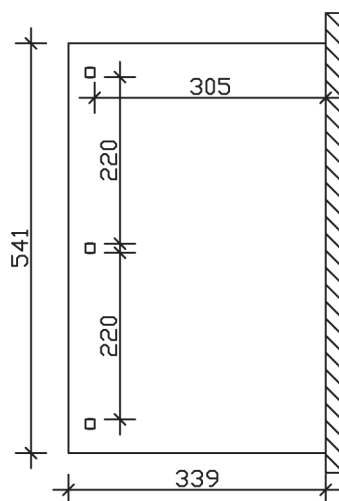

▶ Massive Konstruktion aus hochwertigem Leimholz (BSH-Fichte)

541 X 339 cm

Venezia

- ▶ Stilvoll geschwungene Sparren
- ▶ Dacheindeckung Polycarbonat-Doppelstegplatte in klar
- ▶ Pfosten 12 x 12 cm
- ▶ Inklusive Aufschraubstützen

► Datenblatt / Baubeschreibung		Venezia 541 x 339cm
Material	Leimholz, Fichte	
Farbbehandlung	Lasiert in Eiche hell	
Pfostenstärke	12 x 12 cm	
Breite	541 cm	
Tiefe	339 cm	
Grundfläche	18,33 m ²	
Umbauter Raum	48,57 m ³	
Schneelast	1 kN/m ²	
Dachfläche	18,33 m ²	
Material Dacheindeckung	Polycarbonat-Doppelstegplatten 10 mm - klar	
Dachstärke	10 mm	
Montageart	Wandanbau	
Gesamthöhe hinten	301 cm	
Gesamthöhe vorne	229 cm	
Durchgangshöhe vorne	203 cm	
Pfostenabstand Breite	220 cm	
Pfostenabstand Tiefe	305 cm	

Oberfläche Holz	19,31 m ²
Im Lieferumfang enthalten	Aufschraubstützen, Montagematerial, Aufbauanleitung
Nicht im Lieferumfang enthalten	Dübel für die Wandmontage und Wandanschlussprofil
Verpackung	Paket 1: B 120 cm x L 366 cm x H 48 cm Gewicht 298,000 kg
Artikelnummer	207954-01-25
EAN-Nummer	4018211002542
Lieferhinweis	Für die Anlieferung muss die Zufahrt für 40 t-LKW möglich sein! Die Anlieferung erfolgt frei Bordsteinkante (Festland Deutschland).
Garantie	5 Jahre gemäß unseren Garantiebedingungen

Venezia 541 X 339cm

Ansicht vorne

Ansicht Seite

Grundriss

Venezia 541 X 339cm

Schnitte und Ansichten Maßstab 1:100