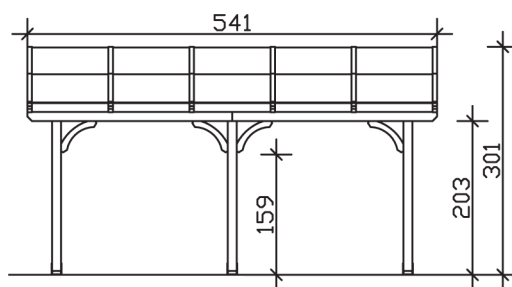

▶ Massive Konstruktion aus hochwertigem Leimholz (BSH-Fichte)

541 X 339 cm

Venezia

- ▶ Stilvoll geschwungene Sparren
- ▶ Dacheindeckung Polycarbonat-Doppelstegplatte in klar
- ▶ Pfosten 12 x 12 cm
- ▶ Inklusive Aufschraubstützen

► Datenblatt / Baubeschreibung		Venezia 541 x 339cm
Material	Leimholz, Fichte	
Farbbehandlung	Lasiert in Eiche hell	
Pfostenstärke	12 x 12 cm	
Breite	541 cm	
Tiefe	339 cm	
Grundfläche	18,33 m ²	
Umbauter Raum	48,57 m ³	
Schneelast	1 kN/m ²	
Dachfläche	18,33 m ²	
Material Dacheindeckung	Polycarbonat-Doppelstegplatten 10 mm - klar	
Dachstärke	10 mm	
Montageart	Wandanbau	
Gesamthöhe hinten	301 cm	
Gesamthöhe vorne	229 cm	
Durchgangshöhe vorne	203 cm	
Pfostenabstand Breite	220 cm	
Pfostenabstand Tiefe	305 cm	

Oberfläche Holz	19,31 m ²
Im Lieferumfang enthalten	Aufschraubstützen, Montagematerial, Aufbauanleitung
Nicht im Lieferumfang enthalten	Dübel für die Wandmontage und Wandanschlussprofil
Verpackung	Paket 1: B 120 cm x L 366 cm x H 48 cm Gewicht 298,000 kg
Artikelnummer	207954-01-25
EAN-Nummer	4018211002542
Lieferhinweis	Für die Anlieferung muss die Zufahrt für 40 t-LKW möglich sein! Die Anlieferung erfolgt frei Bordsteinkante (Festland Deutschland).
Garantie	5 Jahre gemäß unseren Garantiebedingungen

Venezia 541 X 339cm

Ansicht vorne

Ansicht Seite

Grundriss

Venezia 541 X 339cm

Schnitte und Ansichten Maßstab 1:100