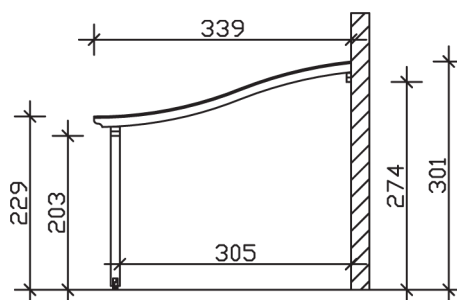

▶ Massive Konstruktion aus hochwertigem Leimholz (BSH-Fichte)

541 X 339 cm

Venezia

- ▶ Stilvoll geschwungene Sparren
- ▶ Dacheindeckung Polycarbonat-Doppelstegplatte in klar
- ▶ Pfosten 12 x 12 cm
- ▶ Inklusive Aufschraubstützen

► Datenblatt / Baubeschreibung		Venezia 541 x 339cm
Material	Leimholz, Fichte	
Farbbehandlung	Lasiert in Eiche hell	
Pfostenstärke	12 x 12 cm	
Breite	541 cm	
Tiefe	339 cm	
Grundfläche	18,33 m ²	
Umbauter Raum	48,57 m ³	
Schneelast	1 kN/m ²	
Dachfläche	18,33 m ²	
Material Dacheindeckung	Polycarbonat-Doppelstegplatten 10 mm - klar	
Dachstärke	10 mm	
Montageart	Wandanbau	
Gesamthöhe hinten	301 cm	
Gesamthöhe vorne	229 cm	
Durchgangshöhe vorne	203 cm	
Pfostenabstand Breite	220 cm	
Pfostenabstand Tiefe	305 cm	

Oberfläche Holz	19,31 m ²
Im Lieferumfang enthalten	Aufschraubstützen, Montagematerial, Aufbauanleitung
Nicht im Lieferumfang enthalten	Dübel für die Wandmontage und Wandanschlussprofil
Verpackung	Paket 1: B 120 cm x L 366 cm x H 48 cm Gewicht 298,000 kg
Artikelnummer	207954-01-25
EAN-Nummer	4018211002542
Lieferhinweis	Für die Anlieferung muss die Zufahrt für 40 t-LKW möglich sein! Die Anlieferung erfolgt frei Bordsteinkante (Festland Deutschland).
Garantie	5 Jahre gemäß unseren Garantiebedingungen

Venezia 541 X 339cm

Ansicht vorne

Ansicht Seite

Grundriss

Venezia 541 X 339cm

Schnitte und Ansichten Maßstab 1:100