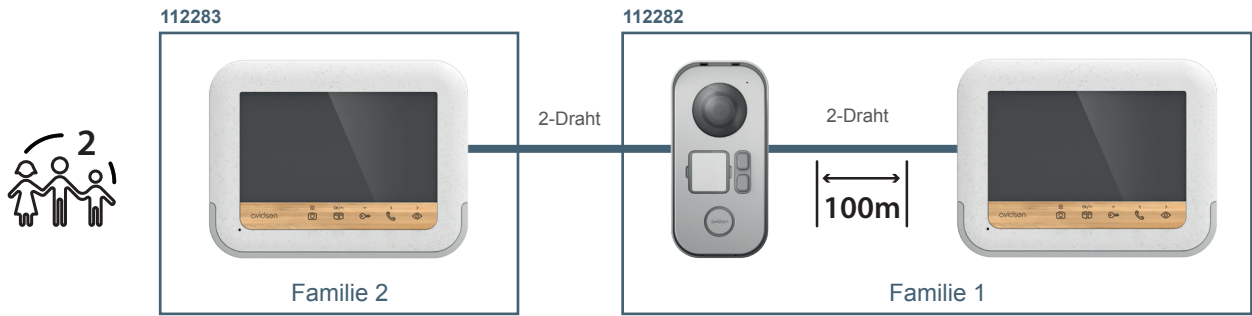

2-FAMILIEN-OPTION