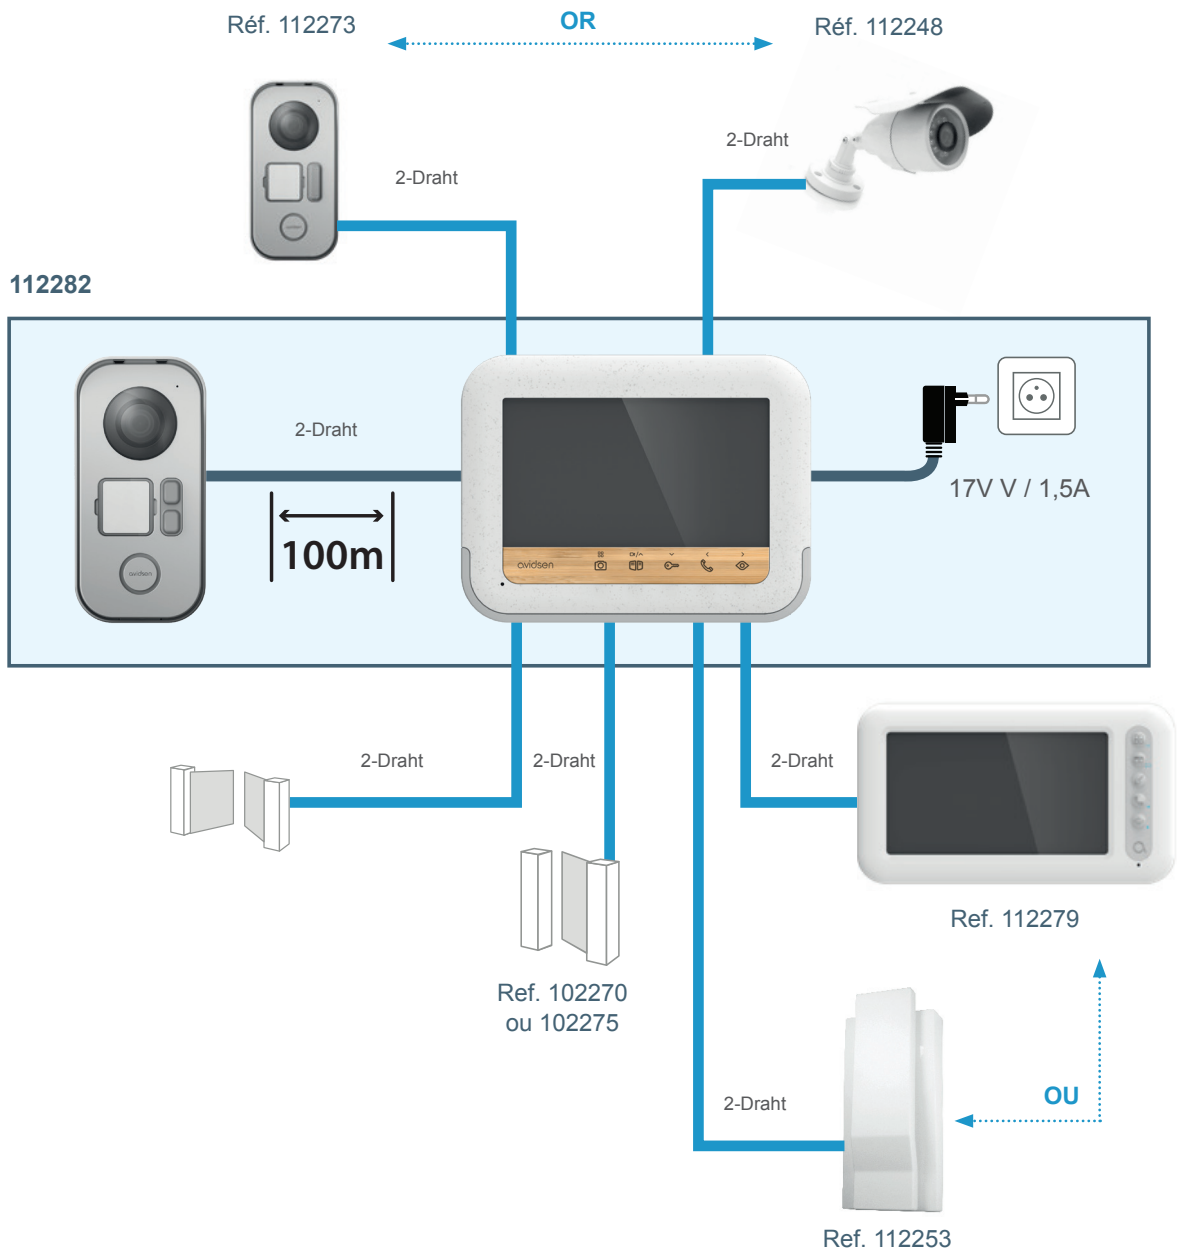

OPTIE +

Sie benötigen Hilfe?
Avidssy
beantwortet Ihre Fragen unter
www.avidsen.com

334511122829