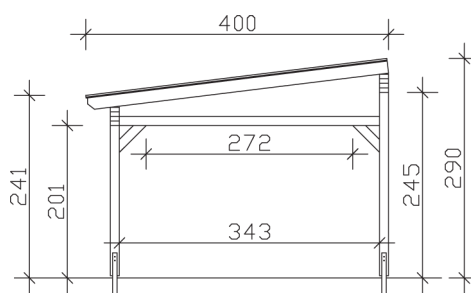

▶ Massive Konstruktion aus hochwertigem Leimholz (BSH-Fichte)

434 X 400 cm

Sanremo

- ▶ Freistehend
- ▶ Dacheindeckung Polycarbonat-Doppelstegplatte in klar
- ▶ Pfosten 12 x 12 cm
- ▶ Inklusive H-Pfostenanker

► Datenblatt / Baubeschreibung		Sanremo 434 x 400cm
Material	Leimholz, Fichte	
Farbbehandlung	Lasiert in Eiche hell	
Pfostenstärke	12 x 12 cm	
Breite	434 cm	
Tiefe	400 cm	
Grundfläche	17,36 m ²	
Umbauter Raum	46,09 m ³	
Schneelast	1,5 kN/m ²	
Dachfläche	17,36 m ²	
Dachneigung	7 °	
Material Dacheindeckung	Polycarbonat-Doppelstegplatten 16 mm - klar	
Dachstärke	16 mm	
Montageart	Freistehend	
Gesamthöhe hinten	290 cm	
Gesamthöhe vorne	241 cm	
Durchgangshöhe vorne	201 cm	
Pfostenabstand Breite	310-369 cm	
Pfostenabstand Tiefe	343 cm	

Oberfläche Holz	30,99 m ²
Im Lieferumfang enthalten	H-Pfostenanker zum Einbetonieren, Montagematerial, Aufbauanleitung
Verpackung	Paket 1: B 120 cm x L 435 cm x H 55 cm Gewicht 480,000 kg
Artikelnummer	201792-01-20
EAN-Nummer	4018211003013
Lieferhinweis	Für die Anlieferung muss die Zufahrt für 40 t-LKW möglich sein! Die Anlieferung erfolgt frei Bordsteinkante (Festland Deutschland).
Garantie	5 Jahre gemäß unseren Garantiebedingungen

Sanremo 434 X 400cm

Ansicht vorne

Ansicht Seite

Grundriss

Sanremo 434 X 400cm
 Schnitte und Ansichten Maßstab 1:100