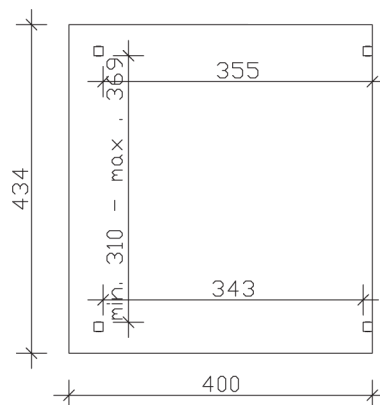

▶ Massive Konstruktion aus hochwertigem Leimholz (BSH-Fichte)

434 X 400 cm

Sanremo

- ▶ Freistehend
- ▶ Dacheindeckung Polycarbonat-Doppelstegplatte in klar
- ▶ Pfosten 12 x 12 cm
- ▶ Inklusive H-Pfostenanker

► Datenblatt / Baubeschreibung		Sanremo 434 x 400cm
Material	Leimholz, Fichte	
Farbbehandlung	Lasiert in Eiche hell	
Pfostenstärke	12 x 12 cm	
Breite	434 cm	
Tiefe	400 cm	
Grundfläche	17,36 m ²	
Umbauter Raum	46,09 m ³	
Schneelast	1,5 kN/m ²	
Dachfläche	17,36 m ²	
Dachneigung	7 °	
Material Dacheindeckung	Polycarbonat-Doppelstegplatten 16 mm - klar	
Dachstärke	16 mm	
Montageart	Freistehend	
Gesamthöhe hinten	290 cm	
Gesamthöhe vorne	241 cm	
Durchgangshöhe vorne	201 cm	
Pfostenabstand Breite	310-369 cm	
Pfostenabstand Tiefe	343 cm	

Oberfläche Holz	30,99 m ²
Im Lieferumfang enthalten	H-Pfostenanker zum Einbetonieren, Montagematerial, Aufbauanleitung
Verpackung	Paket 1: B 120 cm x L 435 cm x H 55 cm Gewicht 480,000 kg
Artikelnummer	201792-01-20
EAN-Nummer	4018211003013
Lieferhinweis	Für die Anlieferung muss die Zufahrt für 40 t-LKW möglich sein! Die Anlieferung erfolgt frei Bordsteinkante (Festland Deutschland).
Garantie	5 Jahre gemäß unseren Garantiebedingungen

Sanremo 434 X 400cm

Ansicht vorne

Ansicht Seite

Grundriss

Sanremo 434 X 400cm
 Schnitte und Ansichten Maßstab 1:100