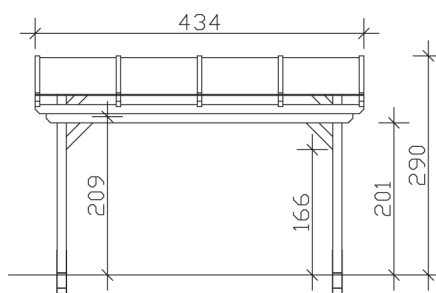

▶ Massive Konstruktion aus hochwertigem Leimholz (BSH-Fichte)

434 X 400 cm

Sanremo

- ▶ Freistehend
- ▶ Dacheindeckung Polycarbonat-Doppelstegplatte in klar
- ▶ Pfosten 12 x 12 cm
- ▶ Inklusive H-Pfostenanker

► Datenblatt / Baubeschreibung		Sanremo 434 x 400cm
Material	Leimholz, Fichte	
Farbbehandlung	Lasiert in Eiche hell	
Pfostenstärke	12 x 12 cm	
Breite	434 cm	
Tiefe	400 cm	
Grundfläche	17,36 m ²	
Umbauter Raum	46,09 m ³	
Schneelast	1,5 kN/m ²	
Dachfläche	17,36 m ²	
Dachneigung	7 °	
Material Dacheindeckung	Polycarbonat-Doppelstegplatten 16 mm - klar	
Dachstärke	16 mm	
Montageart	Freistehend	
Gesamthöhe hinten	290 cm	
Gesamthöhe vorne	241 cm	
Durchgangshöhe vorne	201 cm	
Pfostenabstand Breite	310-369 cm	
Pfostenabstand Tiefe	343 cm	

Oberfläche Holz	30,99 m ²
Im Lieferumfang enthalten	H-Pfostenanker zum Einbetonieren, Montagematerial, Aufbauanleitung
Verpackung	Paket 1: B 120 cm x L 435 cm x H 55 cm Gewicht 480,000 kg
Artikelnummer	201792-01-20
EAN-Nummer	4018211003013
Lieferhinweis	Für die Anlieferung muss die Zufahrt für 40 t-LKW möglich sein! Die Anlieferung erfolgt frei Bordsteinkante (Festland Deutschland).
Garantie	5 Jahre gemäß unseren Garantiebedingungen

Sanremo 434 X 400cm

Ansicht vorne

Ansicht Seite

Grundriss

Sanremo 434 X 400cm
 Schnitte und Ansichten Maßstab 1:100