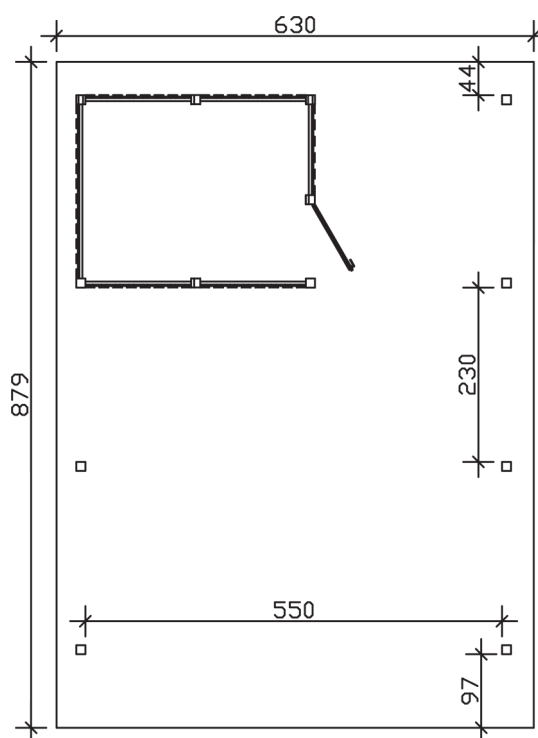

▶ Flachdach-Carport

630 X 879 cm

Carport Wendland schwarze Blende

- ▶ Massive Konstruktion aus hochwertigem Leimholz (BSH-Fichte)
- ▶ Farblich behandelt in eiche hell
- ▶ Aluminium-Dachplatten
- ▶ Pfosten 12 x 12 cm

► Datenblatt / Baubeschreibung		Carport Wendland schwarze Blende
Material	Leimholz, Fichte	
Farbbehandlung	Lasiert in Eiche hell	
Pfostenstärke	12 x 12 cm	
Breite	630 cm	
Tiefe	879 cm	
Grundfläche	55,38 m ²	
Umbauter Raum	135,40 m ³	
Breite Sockelmaß	574 cm	
Tiefe Sockelmaß	738 cm	
Durchfahrtshöhe vorne	216 cm	
Durchfahrtshöhe hinten	199 cm	
Durchfahrtsbreite	550 cm	
Firsthöhe	253 cm	
Traufenhöhe	236 cm	
Schneelast	1,25 kN/m ²	
Dachform	Flachdach	
Dachfläche	49,64 m ²	
Dachneigung	1,2 °	

Dachstärke	0,5 mm
Wasserablauf	nach hinten
Pfostenabstand Tiefe	230 cm
Pfostenanzahl	13
Oberfläche Holz	177,85 m ²
Im Lieferumfang enthalten	H-Pfostenanker zum Einbetonieren, Montagematerial, Aufbauanleitung
Anzahl Packstücke	2
Gesamt-Gewicht	1763 kg
Verpackung	Paket 1: B 120 cm x L 610 cm x H 70 cm Gewicht 1048 kg Paket 2: B 120 cm x L 260 cm x H 75 cm Gewicht 715 kg
Artikelnummer	244652-01-51
EAN-Nummer	4018211024650
Lieferhinweis	Für die Anlieferung muss die Zufahrt für 40 t-LKW möglich sein! Die Anlieferung erfolgt frei Bordsteinkante (Festland Deutschland).
Garantie	5 Jahre gemäß unseren Garantiebedingungen

Carport Wendland schwarze Blende

Ansicht vorne

Ansicht Seite

Grundriss

Carport Wendland schwarze Blende

Schnitte und Ansichten Maßstab 1:100