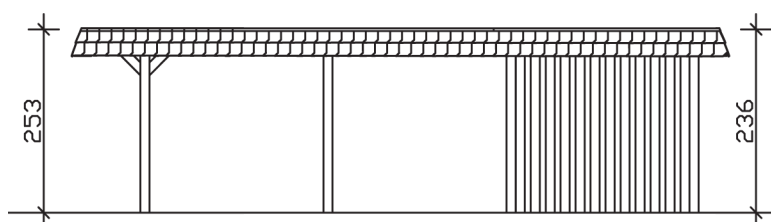

▶ Flachdach-Carport

630 X 879 cm

Carport Wendland schwarze Blende

- ▶ Massive Konstruktion aus hochwertigem Leimholz (BSH-Fichte)
- ▶ Farblich behandelt in eiche hell
- ▶ Aluminium-Dachplatten
- ▶ Pfosten 12 x 12 cm

► Datenblatt / Baubeschreibung		Carport Wendland schwarze Blende
Material	Leimholz, Fichte	
Farbbehandlung	Lasiert in Eiche hell	
Pfostenstärke	12 x 12 cm	
Breite	630 cm	
Tiefe	879 cm	
Grundfläche	55,38 m ²	
Umbauter Raum	135,40 m ³	
Breite Sockelmaß	574 cm	
Tiefe Sockelmaß	738 cm	
Durchfahrtshöhe vorne	216 cm	
Durchfahrtshöhe hinten	199 cm	
Durchfahrtsbreite	550 cm	
Firsthöhe	253 cm	
Traufenhöhe	236 cm	
Schneelast	1,25 kN/m ²	
Dachform	Flachdach	
Dachfläche	49,64 m ²	
Dachneigung	1,2 °	

Dachstärke	0,5 mm
Wasserablauf	nach hinten
Pfostenabstand Tiefe	230 cm
Pfostenanzahl	13
Oberfläche Holz	177,85 m ²
Im Lieferumfang enthalten	H-Pfostenanker zum Einbetonieren, Montagematerial, Aufbauanleitung
Anzahl Packstücke	2
Gesamt-Gewicht	1763 kg
Verpackung	Paket 1: B 120 cm x L 610 cm x H 70 cm Gewicht 1048 kg Paket 2: B 120 cm x L 260 cm x H 75 cm Gewicht 715 kg
Artikelnummer	244652-01-51
EAN-Nummer	4018211024650
Lieferhinweis	Für die Anlieferung muss die Zufahrt für 40 t-LKW möglich sein! Die Anlieferung erfolgt frei Bordsteinkante (Festland Deutschland).
Garantie	5 Jahre gemäß unseren Garantiebedingungen

Carport Wendland schwarze Blende

Ansicht vorne

Ansicht Seite

Grundriss

Carport Wendland schwarze Blende

Schnitte und Ansichten Maßstab 1:100