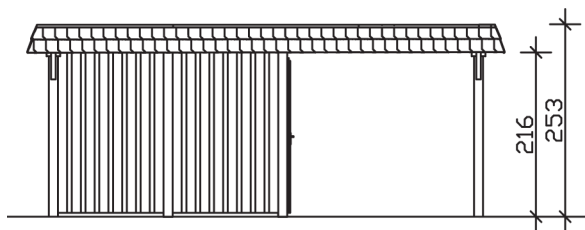

▶ Flachdach-Carport

630 X 879 cm

Carport Wendland schwarze Blende

- ▶ Massive Konstruktion aus hochwertigem Leimholz (BSH-Fichte)
- ▶ Farblich behandelt in eiche hell
- ▶ Aluminium-Dachplatten
- ▶ Pfosten 12 x 12 cm

► Datenblatt / Baubeschreibung		Carport Wendland schwarze Blende
Material	Leimholz, Fichte	
Farbbehandlung	Lasiert in Eiche hell	
Pfostenstärke	12 x 12 cm	
Breite	630 cm	
Tiefe	879 cm	
Grundfläche	55,38 m ²	
Umbauter Raum	135,40 m ³	
Breite Sockelmaß	574 cm	
Tiefe Sockelmaß	738 cm	
Durchfahrtshöhe vorne	216 cm	
Durchfahrtshöhe hinten	199 cm	
Durchfahrtsbreite	550 cm	
Firsthöhe	253 cm	
Traufenhöhe	236 cm	
Schneelast	1,25 kN/m ²	
Dachform	Flachdach	
Dachfläche	49,64 m ²	
Dachneigung	1,2 °	

Dachstärke	0,5 mm
Wasserablauf	nach hinten
Pfostenabstand Tiefe	230 cm
Pfostenanzahl	13
Oberfläche Holz	177,85 m ²
Im Lieferumfang enthalten	H-Pfostenanker zum Einbetonieren, Montagematerial, Aufbauanleitung
Anzahl Packstücke	2
Gesamt-Gewicht	1763 kg
Verpackung	Paket 1: B 120 cm x L 610 cm x H 70 cm Gewicht 1048 kg Paket 2: B 120 cm x L 260 cm x H 75 cm Gewicht 715 kg
Artikelnummer	244652-01-51
EAN-Nummer	4018211024650
Lieferhinweis	Für die Anlieferung muss die Zufahrt für 40 t-LKW möglich sein! Die Anlieferung erfolgt frei Bordsteinkante (Festland Deutschland).
Garantie	5 Jahre gemäß unseren Garantiebedingungen

Carport Wendland schwarze Blende

Ansicht vorne

Ansicht Seite

Grundriss

Carport Wendland schwarze Blende

Schnitte und Ansichten Maßstab 1:100