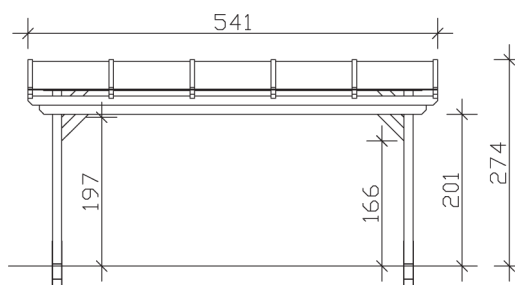

▶ Massive Konstruktion aus hochwertigem Leimholz (BSH-Fichte)

541 X 300 cm

## Sanremo

- ▶ Freistehend
- ▶ Dacheindeckung Polycarbonat-Doppelstegplatte in klar
- ▶ Pfosten 12 x 12 cm
- ▶ Inklusive H-Pfostenanker

► Datenblatt / Baubeschreibung		Sanremo 541 x 300cm
Material	Leimholz, Fichte	
Farbbehandlung	Lasiert in Eiche hell	
Pfostenstärke	12 x 12 cm	
Breite	541 cm	
Tiefe	300 cm	
Grundfläche	16,23 m <sup>2</sup>	
Umbauter Raum	41,68 m <sup>3</sup>	
Schneelast	1,8 kN/m <sup>2</sup>	
Dachfläche	16,23 m <sup>2</sup>	
Dachneigung	7 °	
Material Dacheindeckung	Polycarbonat-Doppelstegplatten 16 mm - klar	
Dachstärke	16 mm	
Montageart	Freistehend	
Gesamthöhe hinten	274 cm	
Gesamthöhe vorne	237 cm	
Durchgangshöhe vorne	201 cm	
Pfostenabstand Breite	417-475 cm	
Pfostenabstand Tiefe	243 cm	

<b>Oberfläche Holz</b>	28,59 m <sup>2</sup>
<b>Im Lieferumfang enthalten</b>	H-Pfostenanker zum Einbetonieren, Montagematerial, Aufbauanleitung
<b>Verpackung</b>	Paket 1: B 120 cm x L 545 cm x H 55 cm Gewicht 455,000 kg
<b>Artikelnummer</b>	201839-01-20
<b>EAN-Nummer</b>	4018211003037
<b>Lieferhinweis</b>	Für die Anlieferung muss die Zufahrt für 40 t-LKW möglich sein! Die Anlieferung erfolgt frei Bordsteinkante (Festland Deutschland).
<b>Garantie</b>	5 Jahre gemäß unseren Garantiebedingungen

## Sanremo 541 X 300cm

Ansicht vorne

Ansicht Seite

Grundriss

**Sanremo 541 X 300cm**  
 Schnitte und Ansichten Maßstab 1:100