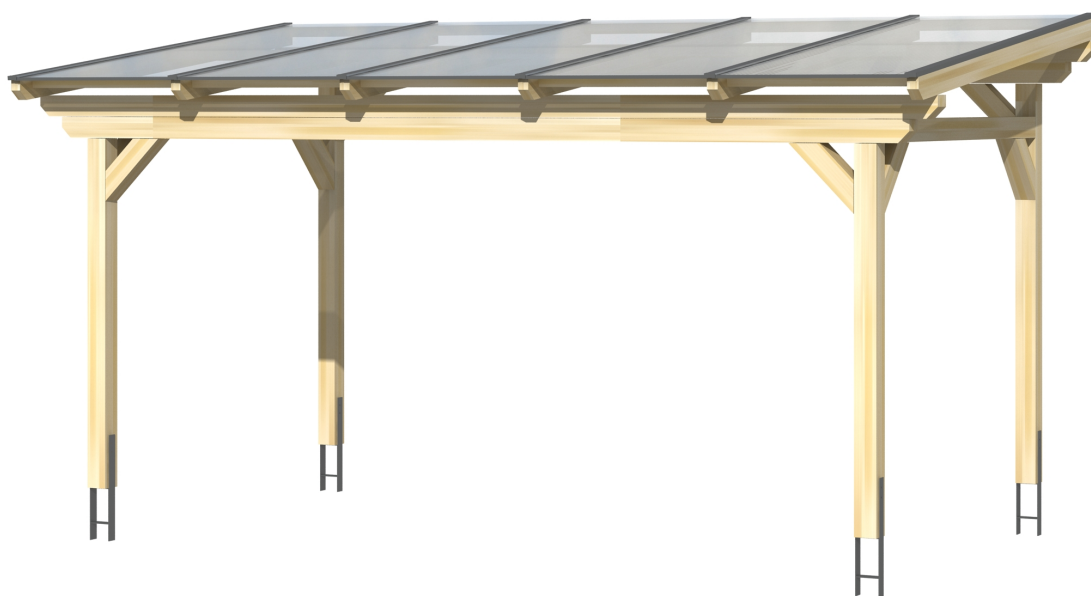

▶ Massive Konstruktion aus hochwertigem Leimholz (BSH-Fichte)

541 X 300 cm

## Sanremo

- ▶ Freistehend
- ▶ Dacheindeckung Polycarbonat-Doppelstegplatte in klar
- ▶ Pfosten 12 x 12 cm
- ▶ Inklusive H-Pfostenanker

► Datenblatt / Baubeschreibung		Sanremo 541 x 300cm
Material	Leimholz, Fichte	
Farbbehandlung	Lasiert in Eiche hell	
Pfostenstärke	12 x 12 cm	
Breite	541 cm	
Tiefe	300 cm	
Grundfläche	16,23 m <sup>2</sup>	
Umbauter Raum	41,68 m <sup>3</sup>	
Schneelast	1,8 kN/m <sup>2</sup>	
Dachfläche	16,23 m <sup>2</sup>	
Dachneigung	7 °	
Material Dacheindeckung	Polycarbonat-Doppelstegplatten 16 mm - klar	
Dachstärke	16 mm	
Montageart	Freistehend	
Gesamthöhe hinten	274 cm	
Gesamthöhe vorne	237 cm	
Durchgangshöhe vorne	201 cm	
Pfostenabstand Breite	417-475 cm	
Pfostenabstand Tiefe	243 cm	

<b>Oberfläche Holz</b>	28,59 m <sup>2</sup>
<b>Im Lieferumfang enthalten</b>	H-Pfostenanker zum Einbetonieren, Montagematerial, Aufbauanleitung
<b>Verpackung</b>	Paket 1: B 120 cm x L 545 cm x H 55 cm Gewicht 455,000 kg
<b>Artikelnummer</b>	201839-01-20
<b>EAN-Nummer</b>	4018211003037
<b>Lieferhinweis</b>	Für die Anlieferung muss die Zufahrt für 40 t-LKW möglich sein! Die Anlieferung erfolgt frei Bordsteinkante (Festland Deutschland).
<b>Garantie</b>	5 Jahre gemäß unseren Garantiebedingungen

## Sanremo 541 X 300cm

Ansicht vorne

Ansicht Seite

Grundriss

**Sanremo 541 X 300cm**  
 Schnitte und Ansichten Maßstab 1:100