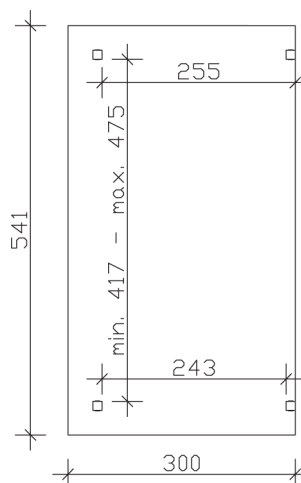

▶ Massive Konstruktion aus hochwertigem Leimholz (BSH-Fichte)

541 X 300 cm

## Sanremo

- ▶ Freistehend
- ▶ Dacheindeckung Polycarbonat-Doppelstegplatte in klar
- ▶ Pfosten 12 x 12 cm
- ▶ Inklusive H-Pfostenanker

► Datenblatt / Baubeschreibung		Sanremo 541 x 300cm
Material	Leimholz, Fichte	
Farbbehandlung	Lasiert in Eiche hell	
Pfostenstärke	12 x 12 cm	
Breite	541 cm	
Tiefe	300 cm	
Grundfläche	16,23 m <sup>2</sup>	
Umbauter Raum	41,68 m <sup>3</sup>	
Schneelast	1,8 kN/m <sup>2</sup>	
Dachfläche	16,23 m <sup>2</sup>	
Dachneigung	7 °	
Material Dacheindeckung	Polycarbonat-Doppelstegplatten 16 mm - klar	
Dachstärke	16 mm	
Montageart	Freistehend	
Gesamthöhe hinten	274 cm	
Gesamthöhe vorne	237 cm	
Durchgangshöhe vorne	201 cm	
Pfostenabstand Breite	417-475 cm	
Pfostenabstand Tiefe	243 cm	

<b>Oberfläche Holz</b>	28,59 m <sup>2</sup>
<b>Im Lieferumfang enthalten</b>	H-Pfostenanker zum Einbetonieren, Montagematerial, Aufbauanleitung
<b>Verpackung</b>	Paket 1: B 120 cm x L 545 cm x H 55 cm Gewicht 455,000 kg
<b>Artikelnummer</b>	201839-01-20
<b>EAN-Nummer</b>	4018211003037
<b>Lieferhinweis</b>	Für die Anlieferung muss die Zufahrt für 40 t-LKW möglich sein! Die Anlieferung erfolgt frei Bordsteinkante (Festland Deutschland).
<b>Garantie</b>	5 Jahre gemäß unseren Garantiebedingungen

## Sanremo 541 X 300cm

Ansicht vorne

Ansicht Seite

Grundriss

**Sanremo 541 X 300cm**  
 Schnitte und Ansichten Maßstab 1:100