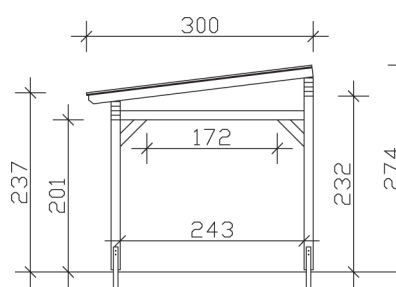

▶ Massive Konstruktion aus hochwertigem Leimholz (BSH-Fichte)

541 X 300 cm

## Sanremo

- ▶ Freistehend
- ▶ Dacheindeckung Polycarbonat-Doppelstegplatte in klar
- ▶ Pfosten 12 x 12 cm
- ▶ Inklusive H-Pfostenanker

► Datenblatt / Baubeschreibung		Sanremo 541 x 300cm
Material	Leimholz, Fichte	
Farbbehandlung	Lasiert in Eiche hell	
Pfostenstärke	12 x 12 cm	
Breite	541 cm	
Tiefe	300 cm	
Grundfläche	16,23 m <sup>2</sup>	
Umbauter Raum	41,68 m <sup>3</sup>	
Schneelast	1,8 kN/m <sup>2</sup>	
Dachfläche	16,23 m <sup>2</sup>	
Dachneigung	7 °	
Material Dacheindeckung	Polycarbonat-Doppelstegplatten 16 mm - klar	
Dachstärke	16 mm	
Montageart	Freistehend	
Gesamthöhe hinten	274 cm	
Gesamthöhe vorne	237 cm	
Durchgangshöhe vorne	201 cm	
Pfostenabstand Breite	417-475 cm	
Pfostenabstand Tiefe	243 cm	

<b>Oberfläche Holz</b>	28,59 m <sup>2</sup>
<b>Im Lieferumfang enthalten</b>	H-Pfostenanker zum Einbetonieren, Montagematerial, Aufbauanleitung
<b>Verpackung</b>	Paket 1: B 120 cm x L 545 cm x H 55 cm Gewicht 455,000 kg
<b>Artikelnummer</b>	201839-01-20
<b>EAN-Nummer</b>	4018211003037
<b>Lieferhinweis</b>	Für die Anlieferung muss die Zufahrt für 40 t-LKW möglich sein! Die Anlieferung erfolgt frei Bordsteinkante (Festland Deutschland).
<b>Garantie</b>	5 Jahre gemäß unseren Garantiebedingungen

## Sanremo 541 X 300cm

Ansicht vorne

Ansicht Seite

Grundriss

**Sanremo 541 X 300cm**  
 Schnitte und Ansichten Maßstab 1:100