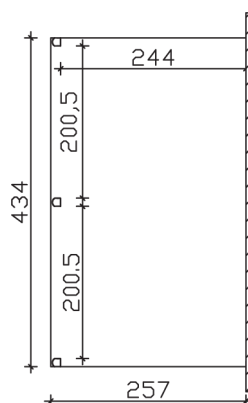

► Datenblatt / Baubeschreibung		Garda 434 x 257cm
Material	Aluminium, pulverbeschichtet	
Farbbehandlung	Strukturpulverbeschichtet in Anthrazit DB703	
Pfostenstärke	11 x 11 cm (vorne abgerundet)	
Breite	434 cm	
Tiefe	257 cm	
Grundfläche	11,15 m ²	
Umbauter Raum	26,04 m ³	
Schneelast	0,85 kN/m ²	
Dachfläche	11,15 m ²	
Dachneigung	7 °	
Material Dacheindeckung	Polycarbonat-Doppelstegplatten 16 mm - klar	
Dachstärke	16 mm	
Montageart	Wandanbau	
Gesamthöhe hinten	251 cm	
Gesamthöhe vorne	216 cm	
Durchgangshöhe vorne	201 cm	
Pfostenabstand Breite	200,5 cm	
Pfostenabstand Tiefe	244 cm	

Im Lieferumfang enthalten	Pfostenlaschen zum Einbetonieren, integrierte Regenrinne, integrierter Wandabschluss, Montagematerial
Nicht im Lieferumfang enthalten	Dübel für die Wandmontage
Verpackung	Paket 1: B 120 cm x L 440 cm x H 50 cm Gewicht 220,000 kg
Artikelnummer	224104-13-20
EAN-Nummer	4018211028252
Lieferhinweis	Für die Anlieferung muss die Zufahrt für 40 t-LKW möglich sein! Die Anlieferung erfolgt frei Bordsteinkante (Festland Deutschland).
Garantie	5 Jahre gemäß unseren Garantiebedingungen

Garda 434 X 257cm

Ansicht vorne

Ansicht Seite

Grundriss

Garda 434 X 257cm

Schnitte und Ansichten Maßstab 1:100