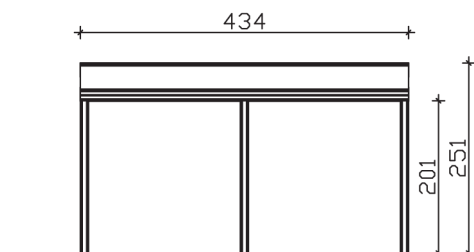

► Dacheindeckung Polycarbonat-Doppelstegplatte in klar

434 X 257 cm

Garda

- Konstruktion aus Aluminium, strukturlackbeschichtet in anthrazit
- Modernes Design mit markanten Profillinien
- Regenrinne in der Pfette integriert
- Inklusive Pfostenlaschen zum Einbetonieren

► Datenblatt / Baubeschreibung		Garda 434 x 257cm
Material	Aluminium, pulverbeschichtet	
Farbbehandlung	Strukturpulverbeschichtet in Anthrazit DB703	
Pfostenstärke	11 x 11 cm (vorne abgerundet)	
Breite	434 cm	
Tiefe	257 cm	
Grundfläche	11,15 m ²	
Umbauter Raum	26,04 m ³	
Schneelast	0,85 kN/m ²	
Dachfläche	11,15 m ²	
Dachneigung	7 °	
Material Dacheindeckung	Polycarbonat-Doppelstegplatten 16 mm - klar	
Dachstärke	16 mm	
Montageart	Wandanbau	
Gesamthöhe hinten	251 cm	
Gesamthöhe vorne	216 cm	
Durchgangshöhe vorne	201 cm	
Pfostenabstand Breite	200,5 cm	
Pfostenabstand Tiefe	244 cm	

Im Lieferumfang enthalten	Pfostenlaschen zum Einbetonieren, integrierte Regenrinne, integrierter Wandabschluss, Montagematerial
Nicht im Lieferumfang enthalten	Dübel für die Wandmontage
Verpackung	Paket 1: B 120 cm x L 440 cm x H 50 cm Gewicht 220,000 kg
Artikelnummer	224104-13-20
EAN-Nummer	4018211028252
Lieferhinweis	Für die Anlieferung muss die Zufahrt für 40 t-LKW möglich sein! Die Anlieferung erfolgt frei Bordsteinkante (Festland Deutschland).
Garantie	5 Jahre gemäß unseren Garantiebedingungen

Garda 434 X 257cm

Ansicht vorne

Ansicht Seite

Grundriss

Garda 434 X 257cm

Schnitte und Ansichten Maßstab 1:100