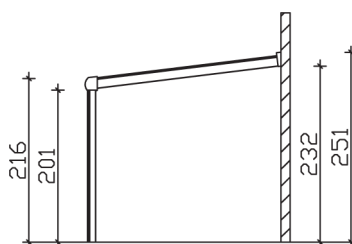

► Dacheindeckung Polycarbonat-Doppelstegplatte in klar

434 X 257 cm

Garda

- Konstruktion aus Aluminium, strukturlackbeschichtet in anthrazit
- Modernes Design mit markanten Profillinien
- Regenrinne in der Pfette integriert
- Inklusive Pfostenlaschen zum Einbetonieren

► Datenblatt / Baubeschreibung		Garda 434 x 257cm
Material	Aluminium, pulverbeschichtet	
Farbbehandlung	Strukturpulverbeschichtet in Anthrazit DB703	
Pfostenstärke	11 x 11 cm (vorne abgerundet)	
Breite	434 cm	
Tiefe	257 cm	
Grundfläche	11,15 m ²	
Umbauter Raum	26,04 m ³	
Schneelast	0,85 kN/m ²	
Dachfläche	11,15 m ²	
Dachneigung	7 °	
Material Dacheindeckung	Polycarbonat-Doppelstegplatten 16 mm - klar	
Dachstärke	16 mm	
Montageart	Wandanbau	
Gesamthöhe hinten	251 cm	
Gesamthöhe vorne	216 cm	
Durchgangshöhe vorne	201 cm	
Pfostenabstand Breite	200,5 cm	
Pfostenabstand Tiefe	244 cm	

Im Lieferumfang enthalten	Pfostenlaschen zum Einbetonieren, integrierte Regenrinne, integrierter Wandabschluss, Montagematerial
Nicht im Lieferumfang enthalten	Dübel für die Wandmontage
Verpackung	Paket 1: B 120 cm x L 440 cm x H 50 cm Gewicht 220,000 kg
Artikelnummer	224104-13-20
EAN-Nummer	4018211028252
Lieferhinweis	Für die Anlieferung muss die Zufahrt für 40 t-LKW möglich sein! Die Anlieferung erfolgt frei Bordsteinkante (Festland Deutschland).
Garantie	5 Jahre gemäß unseren Garantiebedingungen

Garda 434 X 257cm

Ansicht vorne

Ansicht Seite

Grundriss

Garda 434 X 257cm

Schnitte und Ansichten Maßstab 1:100