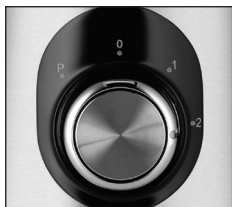

STANDMIXER Edel

- Volumen ca. 1,5 Liter
 - Modernes, standfestes Edelstahlgehäuse
 - 2 Geschwindigkeitsstufen und Momentschalter
Stufe 1: ca. 20.000 U/Min.
Stufe 2: ca. 25.000 U/Min.
 - Sicherheitsabschaltung gemäß neuester EU-Norm -
Abschaltung bei Abnehmen des Deckels oder Behälters
 - Glasaufsatz mit Skala
 - 4-flügeliges Edelmesser, zerkleinert selbst
Eiswürfel
 - Deckel mit Nachfüllöffnung
 - Zerlegbar zur leichten Reinigung
 - Messbecher-Kappe im Deckel
 - Antirutschfüße
 - BPA-frei
- Leistung: 500 W, 220-240 V~, 50/60 Hz
 - Volumen: ca. 1,5 Liter
 - Maße (BxTxH): ca. 21,9 x 16,8 x 39,4 cm
 - Kabel: ca. 85 cm
 - Farbe: Edelstahl/Schwarz
 - Gewicht: ca. 2,9 kg
 - Material: Edelstahl/Kunststoff/Glas
 - Zubehör: -

2 Geschwindigkeitsstufen/Momentschalter

Sicherheitsabschaltung

4-flügeliges Edelmesser

Messbecher-Kappe im Deckel

Bestell-Nr.: 78625
VE: 4
PE:

EAN: 40 11689 786259
VE-EAN: 40 11689 746253

UVP: 39,99 €
ECK: 30,30 €